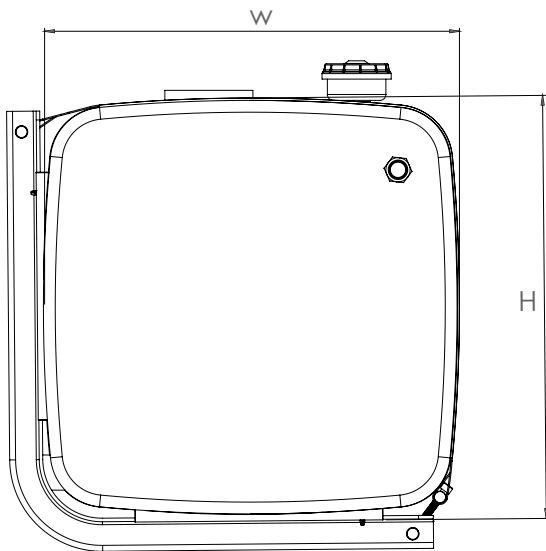

### ÖL TANKS/ ALUMINIUM ÖL TANK/ SEITLICH MONTIERT/ 56X64

Seriennummer	Höhe (mm)	Breite (mm)	Länge (mm)	Volumen (lt.)
CNC 5664 040	560	640	400	120
CNC 5664 050	560	640	500	160
CNC 5664 060	560	640	600	190

### ÖL TANKS/ ALUMINIUM ÖL TANK/ SEITLICH MONTIERT/ 62X67

Seriennummer	Höhe (mm)	Breite (mm)	Länge (mm)	Volumen (lt.)
CNC 6267 040	620	670	400	150
CNC 6267 050	620	670	500	180
CNC 6267 060	620	670	600	220

#### Montagesatz

TRUCK & TRAILER BODY PARTS

**ALUMINIUM  
ÖL  
TANKS**

**69X69**  
**SEITLICH  
MONTIERT**

## ÖL TANKS/ ALUMINIUM ÖL TANK/ SEITLICH MONTIERT/ 69X69

Seriennummer	Höhe (mm)	Breite (mm)	Länge (mm)	Volumen (lt.)
CNC 6969 040	690	690	400	160
CNC 6969 050	690	690	500	200
CNC 6969 060	690	690	600	240