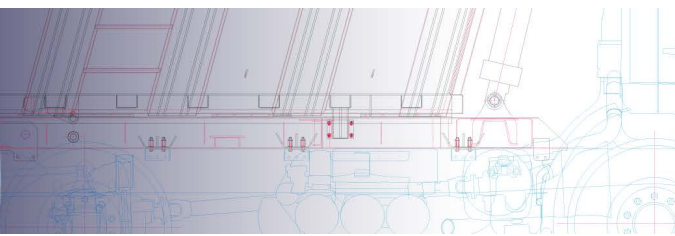

#### Montagesatz

TRUCK & TRAILER BODY PARTS

**ALUMINIUM  
ÖL  
TANKS**

**56X64**  
SEITLICH  
MONTIERT