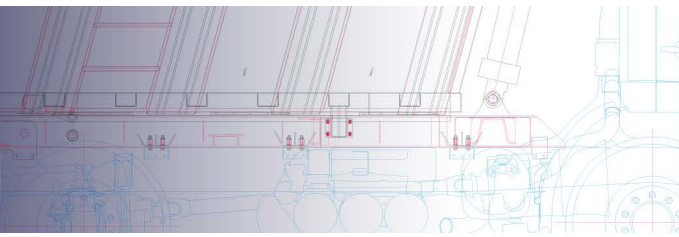

#### Montagesatz

TRUCK & TRAILER BODY PARTS

**ALUMINIUM  
ÖL  
TANKS**

**69X69**  
**SEITLICH  
MONTIERT**