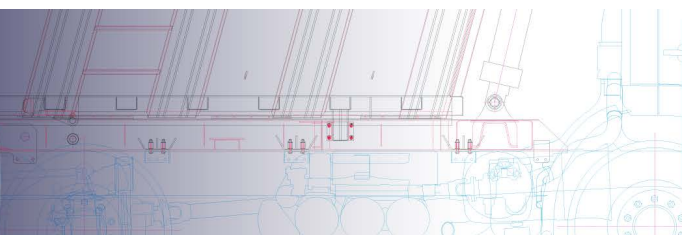

TRUCK & TRAILER BODY PARTS

ALUMINIUM  
ÖL  
TANKS

42x52  
SEITLICH  
MONTIERT

### ÖL TANKS/ ALUMINIUM ÖL TANK/ SEITLICH MONTIERT/ 42x52

Seriennummer	Höhe (mm)	Breite (mm)	Länge (mm)	Volumen (lt.)
CNC 4252 040	420	520	400	75
CNC 4252 050	420	520	500	90
CNC 4252 060	420	520	600	110

#### Montagesatz

TRUCK & TRAILER BODY PARTS

**ALUMINIUM  
ÖL  
TANKS**

**56X64**  
SEITLICH  
MONTIERT