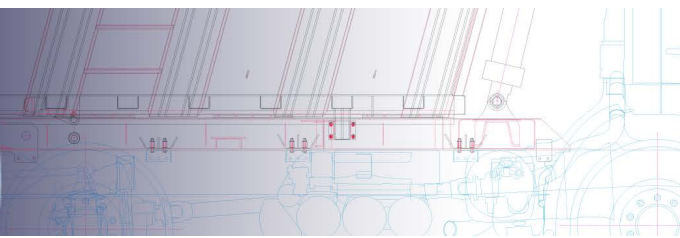

#### Montagesatz

TRUCK & TRAILER BODY PARTS

**ALUMINIUM  
ÖL  
TANKS**

**62X67**  
**SEITLICH  
MONTIERT**

### ÖL TANKS/ ALUMINIUM ÖL TANK/ SEITLICH MONTIERT/ 62X67

Seriennummer	Höhe (mm)	Breite (mm)	Länge (mm)	Volumen (lt.)
CNC 6267 040	620	670	400	150
CNC 6267 050	620	670	500	180
CNC 6267 060	620	670	600	220