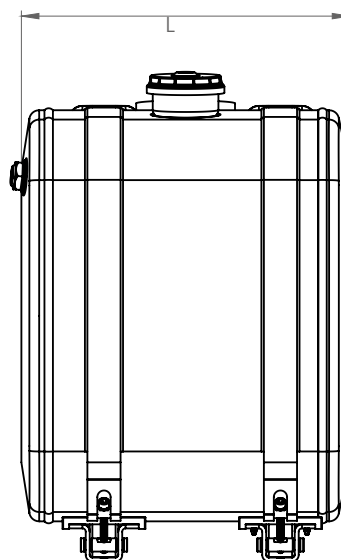

### ÖL TANKS/ ALUMINIUM ÖL TANK/ SEITLICH MONTIERT/ 42x52

Seriennummer	Höhe (mm)	Breite (mm)	Länge (mm)	Volumen (lt.)
CNC 4252 040	420	520	400	75
CNC 4252 050	420	520	500	90
CNC 4252 060	420	520	600	110

#### Montagesatz

TRUCK & TRAILER BODY PARTS

**ALUMINIUM  
ÖL  
TANKS**

**56X64**  
SEITLICH  
MONTIERT

### ÖL TANKS/ ALUMINIUM ÖL TANK/ SEITLICH MONTIERT/ 56X64

Seriennummer	Höhe (mm)	Breite (mm)	Länge (mm)	Volumen (lt.)
CNC 5664 040	560	640	400	120
CNC 5664 050	560	640	500	160
CNC 5664 060	560	640	600	190

#### Montagesatz

TRUCK & TRAILER BODY PARTS

**ALUMINIUM  
ÖL  
TANKS**

**62X67**  
**SEITLICH  
MONTIERT**