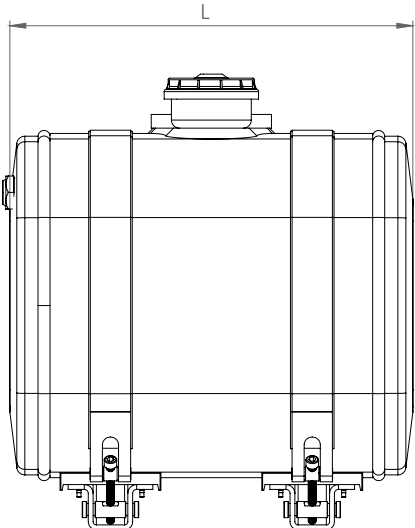

TRUCK & TRAILER BODY PARTS

ALUMINIUM  
ÖL  
TANKS

42x52  
SEITLICH  
MONTIERT

### ÖL TANKS/ ALUMINIUM ÖL TANK/ SEITLICH MONTIERT/ 42x52

Seriennummer	Höhe (mm)	Breite (mm)	Länge (mm)	Volumen (lt.)
CNC 4252 040	420	520	400	75
CNC 4252 050	420	520	500	90
CNC 4252 060	420	520	600	110

#### Montagesatz

TRUCK & TRAILER BODY PARTS

**ALUMINIUM  
ÖL  
TANKS**

**56X64**  
SEITLICH  
MONTIERT

### ÖL TANKS/ ALUMINIUM ÖL TANK/ SEITLICH MONTIERT/ 56X64

Seriennummer	Höhe (mm)	Breite (mm)	Länge (mm)	Volumen (lt.)
CNC 5664 040	560	640	400	120
CNC 5664 050	560	640	500	160
CNC 5664 060	560	640	600	190