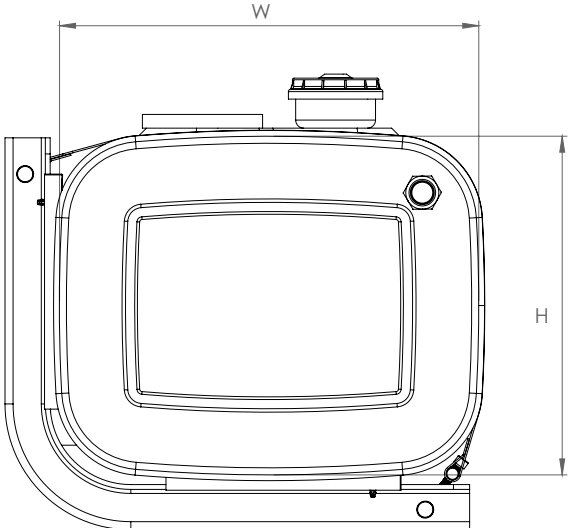

TRUCK & TRAILER BODY PARTS

ALUMINIUM  
ÖL  
TANKS

42x52  
SEITLICH  
MONTIERT

### ÖL TANKS/ ALUMINIUM ÖL TANK/ SEITLICH MONTIERT/ 42x52

Seriennummer	Höhe (mm)	Breite (mm)	Länge (mm)	Volumen (lt.)
CNC 4252 040	420	520	400	75
CNC 4252 050	420	520	500	90
CNC 4252 060	420	520	600	110

#### Montagesatz

TRUCK & TRAILER BODY PARTS

**ALUMINIUM  
ÖL  
TANKS**

**56X64**  
SEITLICH  
MONTIERT

### ÖL TANKS/ ALUMINIUM ÖL TANK/ SEITLICH MONTIERT/ 56X64

Seriennummer	Höhe (mm)	Breite (mm)	Länge (mm)	Volumen (lt.)
CNC 5664 040	560	640	400	120
CNC 5664 050	560	640	500	160
CNC 5664 060	560	640	600	190