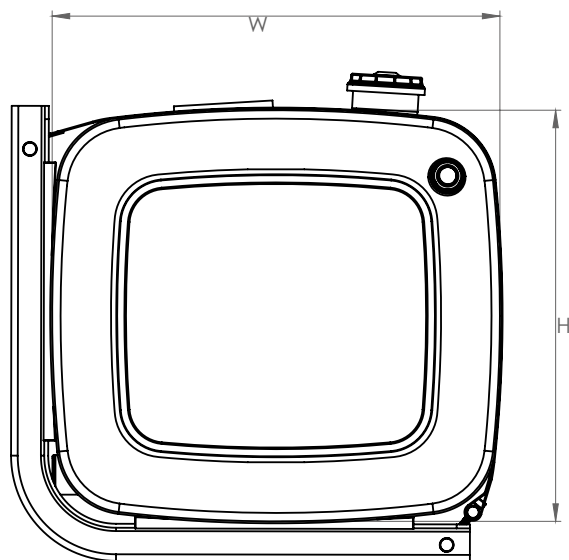

### ÖL TANKS/ ALUMINIUM ÖL TANK/ SEITLICH MONTIERT/ 42x52

Seriennummer	Höhe (mm)	Breite (mm)	Länge (mm)	Volumen (lt.)
CNC 4252 040	420	520	400	75
CNC 4252 050	420	520	500	90
CNC 4252 060	420	520	600	110

#### Montagesatz

TRUCK & TRAILER BODY PARTS

**ALUMINIUM  
ÖL  
TANKS**

**56X64**  
SEITLICH  
MONTIERT

### ÖL TANKS/ ALUMINIUM ÖL TANK/ SEITLICH MONTIERT/ 56X64

Seriennummer	Höhe (mm)	Breite (mm)	Länge (mm)	Volumen (lt.)
CNC 5664 040	560	640	400	120
CNC 5664 050	560	640	500	160
CNC 5664 060	560	640	600	190