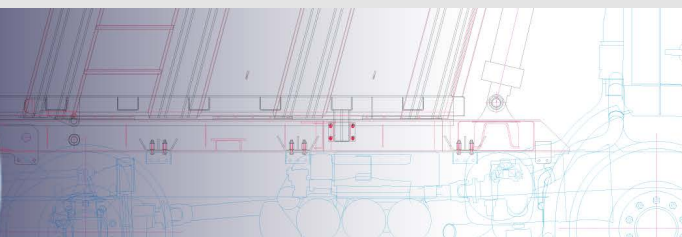

TRUCK & TRAILER BODY PARTS

**ALUMINIUM
ÖL
TANKS**

62X67
**SEITLICH
MONTIERT**