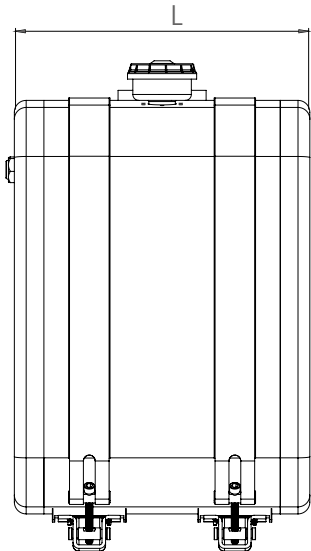

### ÖL TANKS/ ALUMINIUM ÖL TANK/ SEITLICH MONTIERT/ 62X67

Seriennummer	Höhe (mm)	Breite (mm)	Länge (mm)	Volumen (lt.)
CNC 6267 040	620	670	400	150
CNC 6267 050	620	670	500	180
CNC 6267 060	620	670	600	220

#### Montagesatz

TRUCK & TRAILER BODY PARTS

**ALUMINIUM  
ÖL  
TANKS**

**69X69**  
**SEITLICH  
MONTIERT**

## ÖL TANKS/ ALUMINIUM ÖL TANK/ SEITLICH MONTIERT/ 69X69

Seriennummer	Höhe (mm)	Breite (mm)	Länge (mm)	Volumen (lt.)
CNC 6969 040	690	690	400	160
CNC 6969 050	690	690	500	200
CNC 6969 060	690	690	600	240