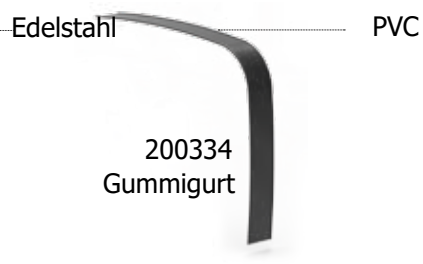

Montagesatz