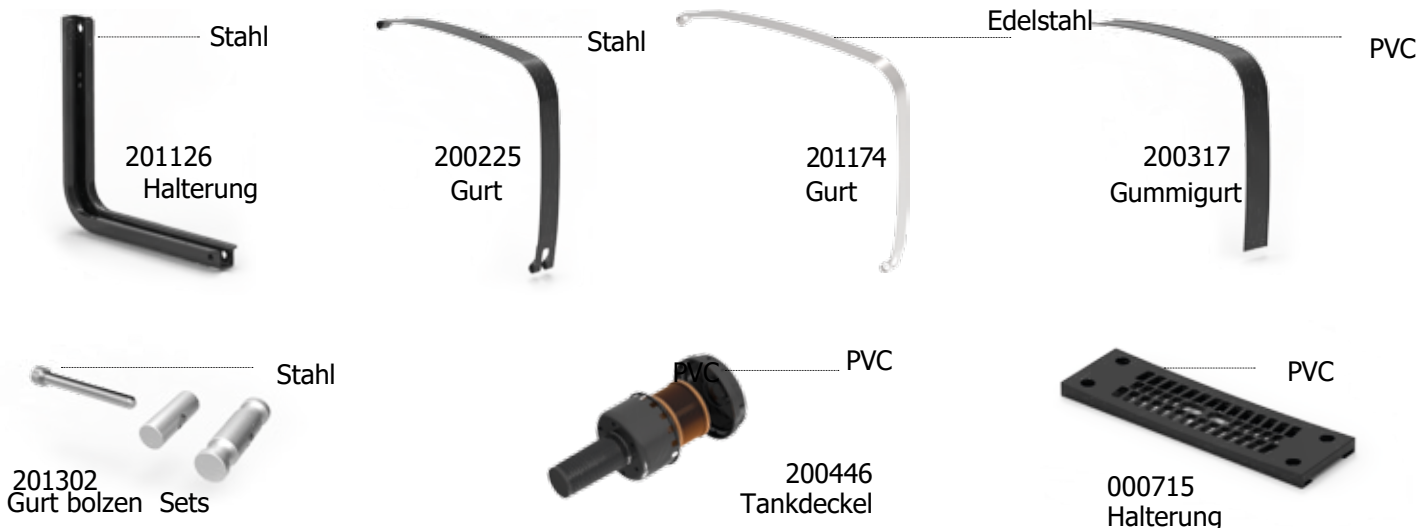

#### Montagesatz

TRUCK & TRAILER BODY PARTS

**ALUMINIUM  
ÖL  
TANKS**

**56X64**  
SEITLICH  
MONTIERT

#### Montagesatz

TRUCK & TRAILER BODY PARTS

**ALUMINIUM  
ÖL  
TANKS**

**62X67**  
**SEITLICH  
MONTIERT**