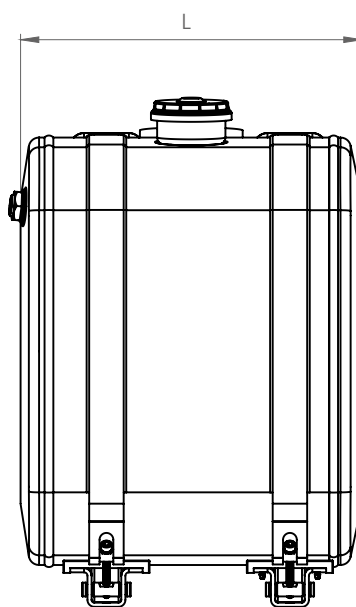

### ÖL TANKS/ ALUMINIUM ÖL TANK/ SEITLICH MONTIERT/ 56X64

Seriennummer	Höhe (mm)	Breite (mm)	Länge (mm)	Volumen (lt.)
CNC 5664 040	560	640	400	120
CNC 5664 050	560	640	500	160
CNC 5664 060	560	640	600	190

#### Montagesatz

TRUCK & TRAILER BODY PARTS

**ALUMINIUM  
ÖL  
TANKS**

**62X67**  
**SEITLICH  
MONTIERT**

### ÖL TANKS/ ALUMINIUM ÖL TANK/ SEITLICH MONTIERT/ 62X67

Seriennummer	Höhe (mm)	Breite (mm)	Länge (mm)	Volumen (lt.)
CNC 6267 040	620	670	400	150
CNC 6267 050	620	670	500	180
CNC 6267 060	620	670	600	220

#### Montagesatz

TRUCK & TRAILER BODY PARTS

**ALUMINIUM  
ÖL  
TANKS**

**69X69**  
**SEITLICH  
MONTIERT**