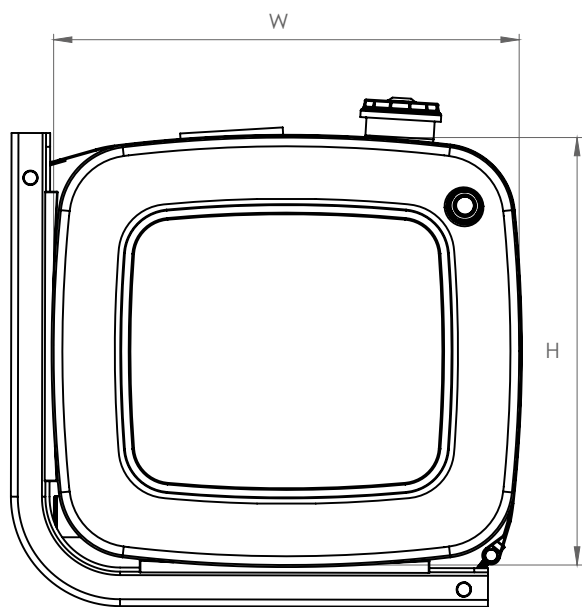

### ÖL TANKS/ ALUMINIUM ÖL TANK/ SEITLICH MONTIERT/ 56X64

Seriennummer	Höhe (mm)	Breite (mm)	Länge (mm)	Volumen (lt.)
CNC 5664 040	560	640	400	120
CNC 5664 050	560	640	500	160
CNC 5664 060	560	640	600	190

#### Montagesatz

TRUCK & TRAILER BODY PARTS

**ALUMINIUM  
ÖL  
TANKS**

**62X67**  
**SEITLICH  
MONTIERT**

### ÖL TANKS/ ALUMINIUM ÖL TANK/ SEITLICH MONTIERT/ 62X67

Seriennummer	Höhe (mm)	Breite (mm)	Länge (mm)	Volumen (lt.)
CNC 6267 040	620	670	400	150
CNC 6267 050	620	670	500	180
CNC 6267 060	620	670	600	220