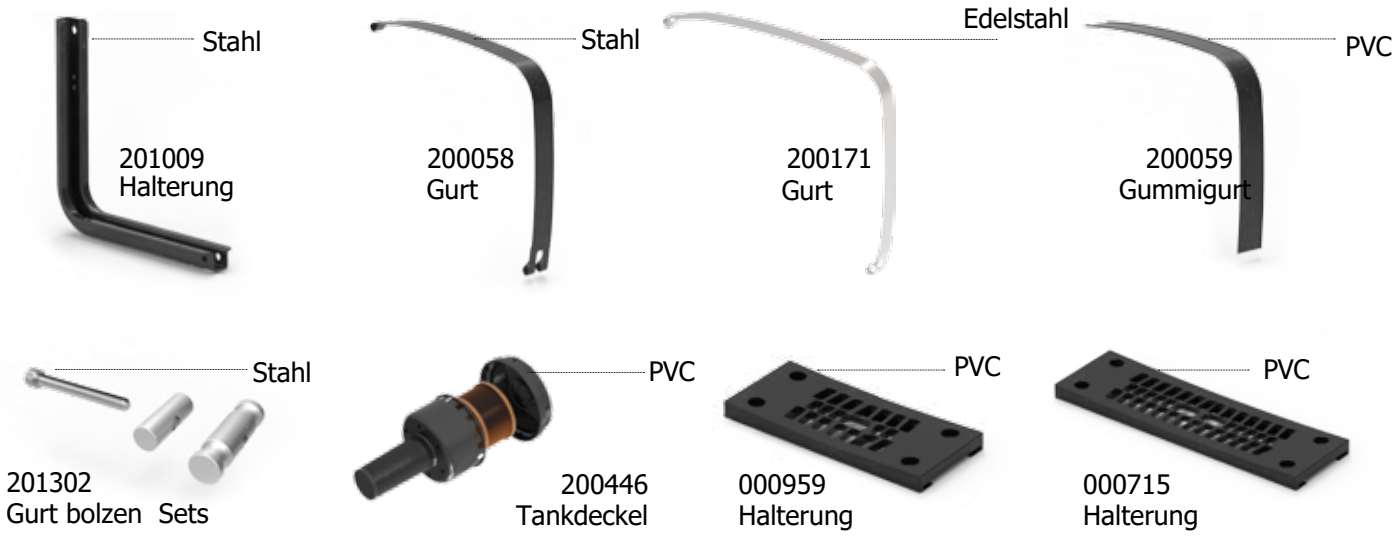

TRUCK & TRAILER BODY PARTS

ALUMINIUM  
ÖL  
TANKS

42x52  
SEITLICH  
MONTIERT

#### Montagesatz

TRUCK & TRAILER BODY PARTS

**ALUMINIUM  
ÖL  
TANKS**

**56X64**  
SEITLICH  
MONTIERT

#### Montagesatz

TRUCK & TRAILER BODY PARTS

**ALUMINIUM  
ÖL  
TANKS**

**62X67**  
**SEITLICH  
MONTIERT**

#### Montagesatz

TRUCK & TRAILER BODY PARTS

**ALUMINIUM  
ÖL  
TANKS**

**69X69**  
**SEITLICH  
MONTIERT**