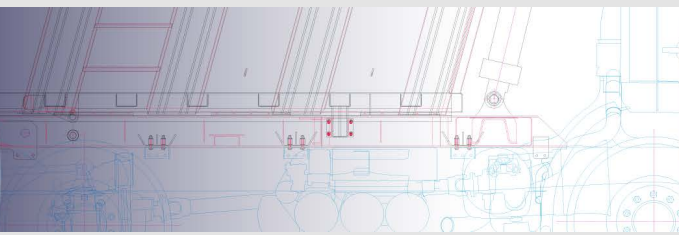

TRUCK & TRAILER BODY PARTS

ALUMINIUM  
ÖL  
TANKS

42x52  
SEITLICH  
MONTIERT

### ÖL TANKS/ ALUMINIUM ÖL TANK/ SEITLICH MONTIERT/ 42x52

Seriennummer	Höhe (mm)	Breite (mm)	Länge (mm)	Volumen (lt.)
CNC 4252 040	420	520	400	75
CNC 4252 050	420	520	500	90
CNC 4252 060	420	520	600	110

#### Montagesatz

TRUCK & TRAILER BODY PARTS

**ALUMINIUM  
ÖL  
TANKS**

**56X64**  
SEITLICH  
MONTIERT