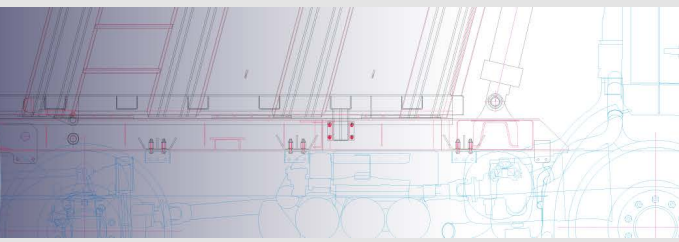

TRUCK & TRAILER BODY PARTS

**ALUMINIUM
ÖL
TANKS**

69X69
**SEITLICH
MONTIERT**