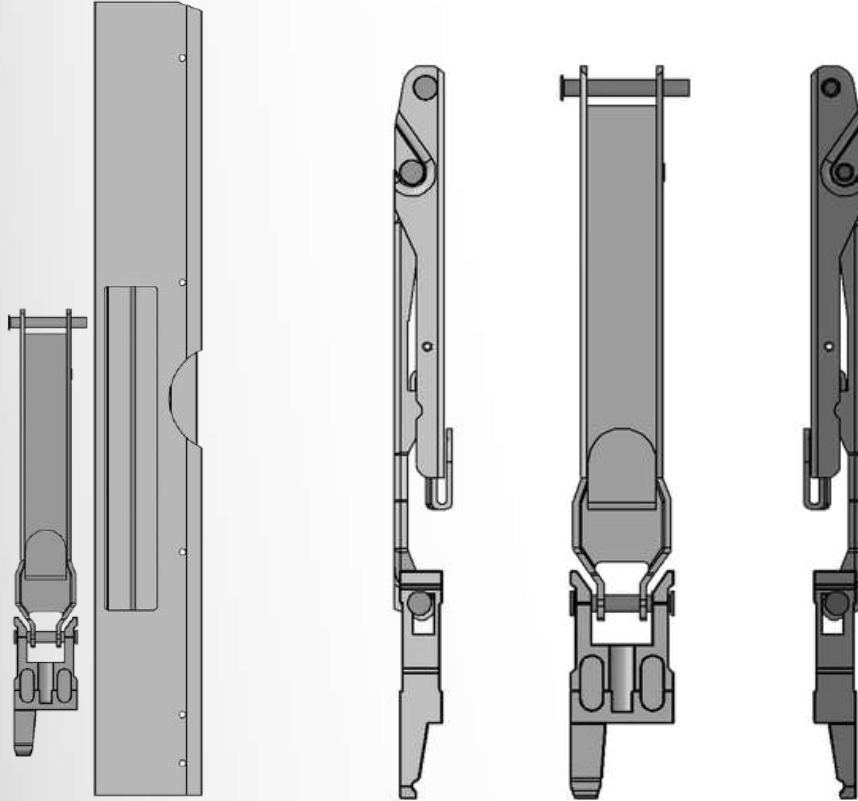

CNİC

TRUCK & TRAILER BODY PARTS

Ürün Katalođu / Product Catalogue

PIONEER OF
SUPERSTRUCTURE

YARDIMCI ÜRÜNLER ANCILLARY PRODUCTS

Kilitler / Locks

Ürün Kodu : 0050115

Dik Kilit (Montajlı)

Vertical Lock (Assembled)

Ürün Kodu : 0050114

Gömme Kilit

Mortise Lock

Kilitler / Locks

Ürün Kodu : 001000083

Panel Kapı Kilit

Panel Door Lock

Kancalar / Hooks

Ürün Kodu : 102110584

D Kanca
D Hook

Ürün Kodu : 2550002

R Kanca
R Hook

Ürün Kodu : 102110585

Kısa Oynar Kanca
Short Snap Hook

Diđer Paralar / Other Products

Branda Bağlantı Sacı

Canvas Connection Sheet

Ürün Kodu : 103310045

Alüminyum Tutucu

Aluminum Holder

Ürün Kodu : 102110588

Bađlantı Plakası

Connection Plate