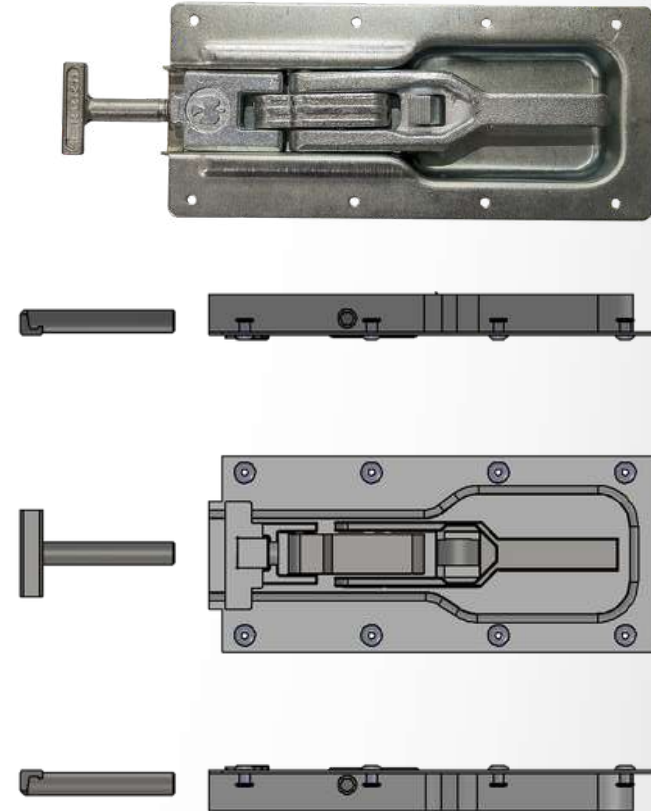

CNİC

TRUCK & TRAILER BODY PARTS

Ürün Katalođu / Product Catalogue

PIONEER OF
SUPERSTRUCTURE

YARDIMCI ÜRÜNLER ANCILLARY PRODUCTS

Kilitler / Locks

Ürün Kodu : 0050115

Dik Kilit (Montajlı)

Vertical Lock (Assembled)

Ürün Kodu : 0050114

Gömme Kilit

Mortise Lock

Kilitler / Locks

Ürün Kodu : 001000083

Panel Kapı Kilit

Panel Door Lock

Kancalar / Hooks

Ürün Kodu : 102110584

D Kanca
D Hook

Ürün Kodu : 2550002

R Kanca
R Hook

Ürün Kodu : 102110585

Kısa Oynar Kanca
Short Snap Hook

Diđer Paralar / Other Products

Branda Bağlantı Sacı

Canvas Connection Sheet

Ürün Kodu : 103310045

Alüminyum Tutucu

Aluminum Holder

Ürün Kodu : 102110588

Bađlantı Plakası

Connection Plate