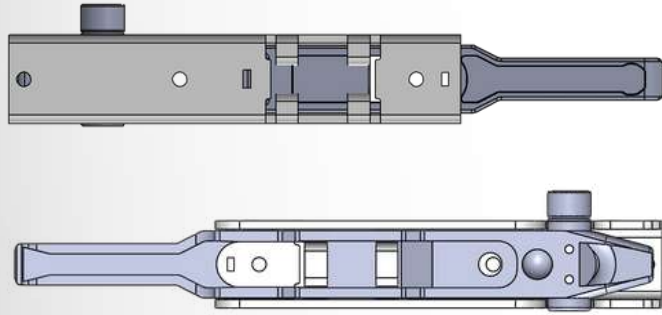

Vertical Lock (Assembled)

Ürün Kodu : 0050114

Gömme Kilit

Mortise Lock

Kilitler / Locks

Ürün Kodu : 001000083

Panel Kapı Kilit

Panel Door Lock

Kancalar / Hooks

Ürün Kodu : 102110584

D Kanca
D Hook

Ürün Kodu : 2550002

R Kanca
R Hook

Ürün Kodu : 102110585

Kısa Oynar Kanca
Short Snap Hook

Diđer Paralar / Other Products