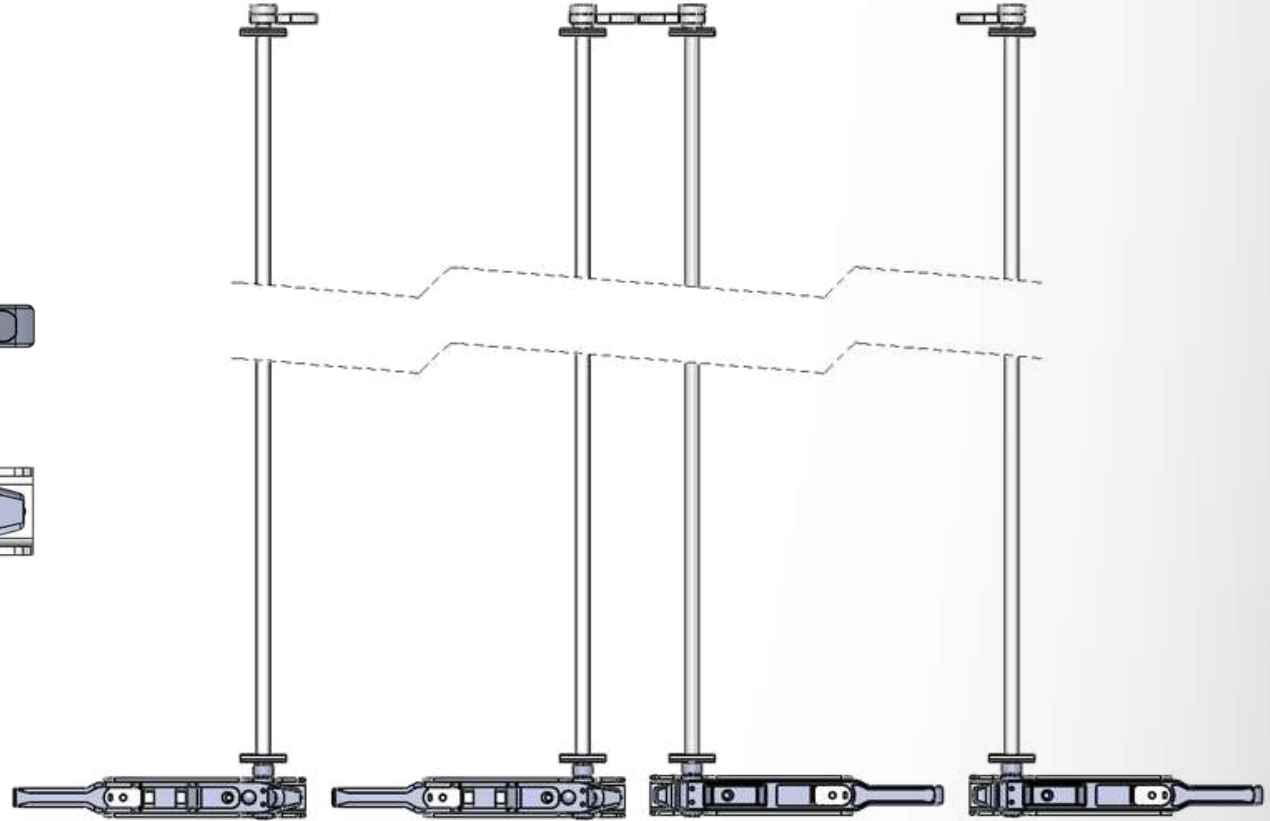

Kancalar / Hooks

Ürün Kodu : 102110584

D Kanca
D Hook

Ürün Kodu : 2550002

R Kanca
R Hook

Ürün Kodu : 102110585

Kısa Oynar Kanca
Short Snap Hook

Diđer Paralar / Other Products