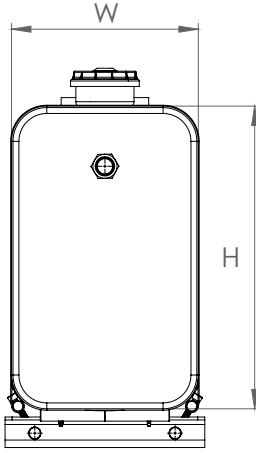

Montaj Kiti / Mounting Kit

TRUCK & TRAILER BODY PARTS

**STEEL
OIL
TANKS**

31X51
BEHIND\REAR CABIN

OIL TANKS/ STEEL TANKS/ BEHIND\REAR CABIN 31X51

Serial no Seri no	Height/Yükseklik (mm)	Width/Genişlik (mm)	Length/Uzunluk (mm)	Capacity/Hacim (lt.)
CNC 3151 068	510	310	680	90
CNC 3151 077	510	310	770	100
CNC 3151 085	510	310	850	110
CNC 3151 100	510	310	1000	135
CNC 3151 110	510	310	1100	150
CNC 3151 125	510	310	1250	180