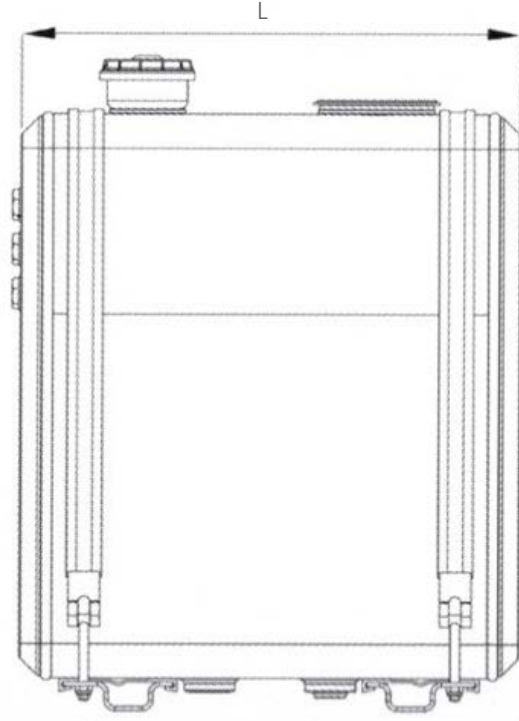

TRUCK & TRAILER BODY PARTS

**STEEL
OIL
TANKS**

**20X70
BEHIND\REAR CABIN**

OIL TANKS/ STEEL TANKS/ BEHIND\REAR CABIN 20X70

Serial no Seri no	Height/Yükseklik (mm)	Width/Genişlik (mm)	Length/Uzunluk (mm)	Capacity/Hacim (lt.)
CNC 2070 070	700	200	700	100
CNC 2070 085	700	200	850	130
CNC 2070 100	700	200	1000	150
CNC 2070 125	700	200	1200	190