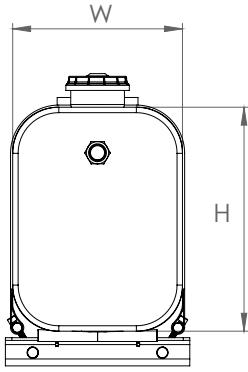

Montaj Kiti / Mounting Kit

TRUCK & TRAILER BODY PARTS

**STEEL
OIL
TANKS**

28X70
BEHIND\REAR CABIN

OIL TANKS/ STEEL TANKS/ BEHIND\REAR CABIN 28X70

Serial no Seri no	Height/Yükseklik (mm)	Width/Genişlik (mm)	Length/Uzunluk (mm)	Capacity/Hacim (lt.)
CNC 2870 055	700	280	550	100
CNC 2870 062	700	280	620	110
CNC 2870 125	700	280	1250	225
CNC 2870 133	700	280	1330	235

**STEEL
OIL
TANKS**

**31X41
BEHIND\REAR CABIN**

OIL TANKS/ STEEL TANKS/ BEHIND\REAR CABIN 31X41

Serial no Seri no	Height/Yükseklik (mm)	Width/Genişlik (mm)	Lenght/Uzunluk (mm)	Capacity/Hacim (lt.)
CNC 3141 060	410	310	600	65
CNC 3141 075	410	310	750	75
CNC 3141 115	410	310	1150	125
CNC 3141 140	410	310	1400	150