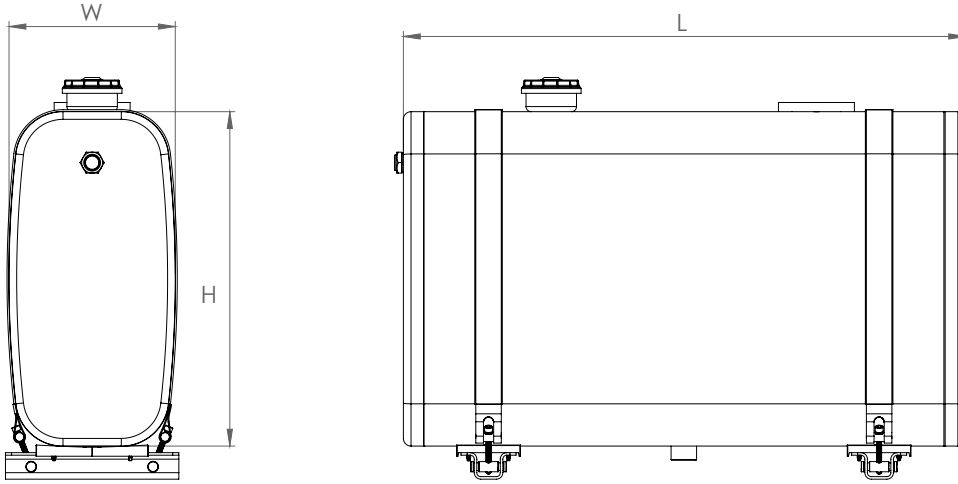

TRUCK & TRAILER BODY PARTS

**STEEL
OIL
TANKS**

**32X65
BEHIND\REAR CABIN**

OIL TANKS/ STEEL TANKS/ BEHIND\REAR CABIN 32X65

Serial no Seri no	Height/Yükseklik (mm)	Width/Genişlik (mm)	Length/Uzunluk (mm)	Capacity/Hacim (lt.)
CNC 3265 065	650	320	650	120
CNC 3265 090	650	320	900	170
CNC 3265 110	650	320	1100	205
CNC 3265 125	650	320	1250	235