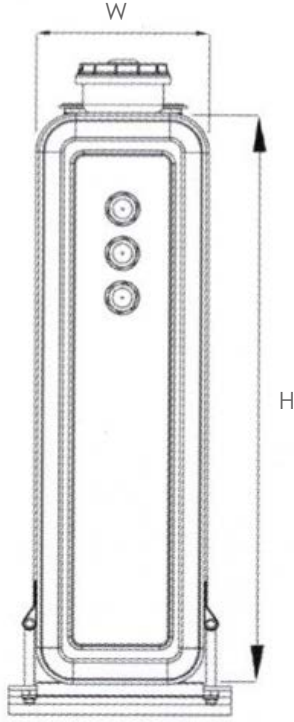

TRUCK & TRAILER BODY PARTS

**STEEL
OIL
TANKS**

**20X70
BEHIND\REAR CABIN**

OIL TANKS/ STEEL TANKS/ BEHIND\REAR CABIN 20X70

Serial no Seri no	Height/Yükseklik (mm)	Width/Genişlik (mm)	Length/Uzunluk (mm)	Capacity/Hacim (lt.)
CNC 2070 070	700	200	700	100
CNC 2070 085	700	200	850	130
CNC 2070 100	700	200	1000	150
CNC 2070 125	700	200	1200	190

Montaj Kiti / Mounting Kit

TRUCK & TRAILER BODY PARTS

**STEEL
OIL
TANKS**

**25X70
BEHIND\REAR CABIN**

OIL TANKS/ STEEL TANKS/ BEHIND\REAR CABIN 25X70

Serial no Seri no	Height/Yükseklik (mm)	Width/Genişlik (mm)	Length/Uzunluk (mm)	Capacity/Hacim (lt.)
CNC 2570 070	700	250	700	100
CNC 2570 085	700	250	850	130
CNC 2570 100	700	250	1000	150
CNC 2570 120	700	250	1200	190

Montaj Kiti / Mounting Kit

TRUCK & TRAILER BODY PARTS

**STEEL
OIL
TANKS**

28X70
BEHIND\REAR CABIN

OIL TANKS/ STEEL TANKS/ BEHIND\REAR CABIN 28X70

Serial no Seri no	Height/Yükseklik (mm)	Width/Genişlik (mm)	Length/Uzunluk (mm)	Capacity/Hacim (lt.)
CNC 2870 055	700	280	550	100
CNC 2870 062	700	280	620	110
CNC 2870 125	700	280	1250	225
CNC 2870 133	700	280	1330	235