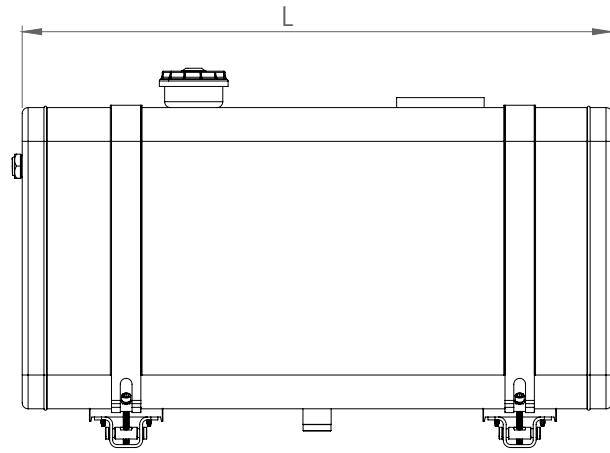

Montaj Kiti / Mounting Kit

TRUCK & TRAILER BODY PARTS

**STEEL
OIL
TANKS**

31X51
BEHIND\REAR CABIN

OIL TANKS/ STEEL TANKS/ BEHIND\REAR CABIN 31X51

Serial no Seri no	Height/Yükseklik (mm)	Width/Genişlik (mm)	Length/Uzunluk (mm)	Capacity/Hacim (lt.)
CNC 3151 068	510	310	680	90
CNC 3151 077	510	310	770	100
CNC 3151 085	510	310	850	110
CNC 3151 100	510	310	1000	135
CNC 3151 110	510	310	1100	150
CNC 3151 125	510	310	1250	180