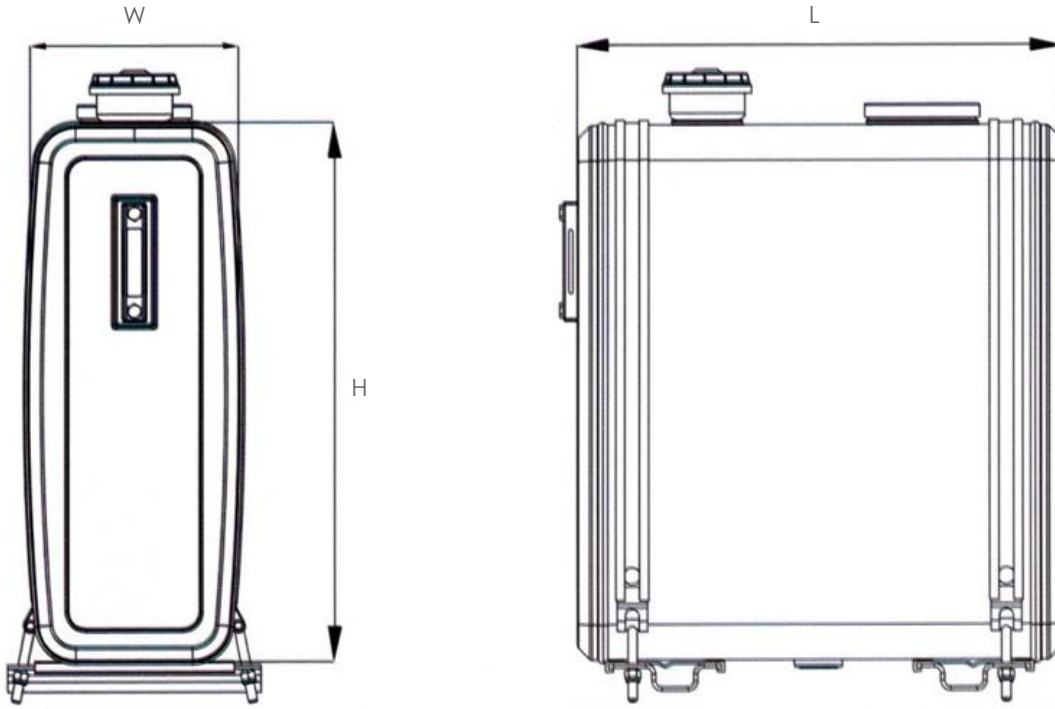

Montaj Kiti / Mounting Kit

TRUCK & TRAILER BODY PARTS

**STEEL
OIL
TANKS**

28X70
BEHIND\REAR CABIN

OIL TANKS/ STEEL TANKS/ BEHIND\REAR CABIN 28X70

Serial no Seri no	Height/Yükseklik (mm)	Width/Genişlik (mm)	Length/Uzunluk (mm)	Capacity/Hacim (lt.)
CNC 2870 055	700	280	550	100
CNC 2870 062	700	280	620	110
CNC 2870 125	700	280	1250	225
CNC 2870 133	700	280	1330	235