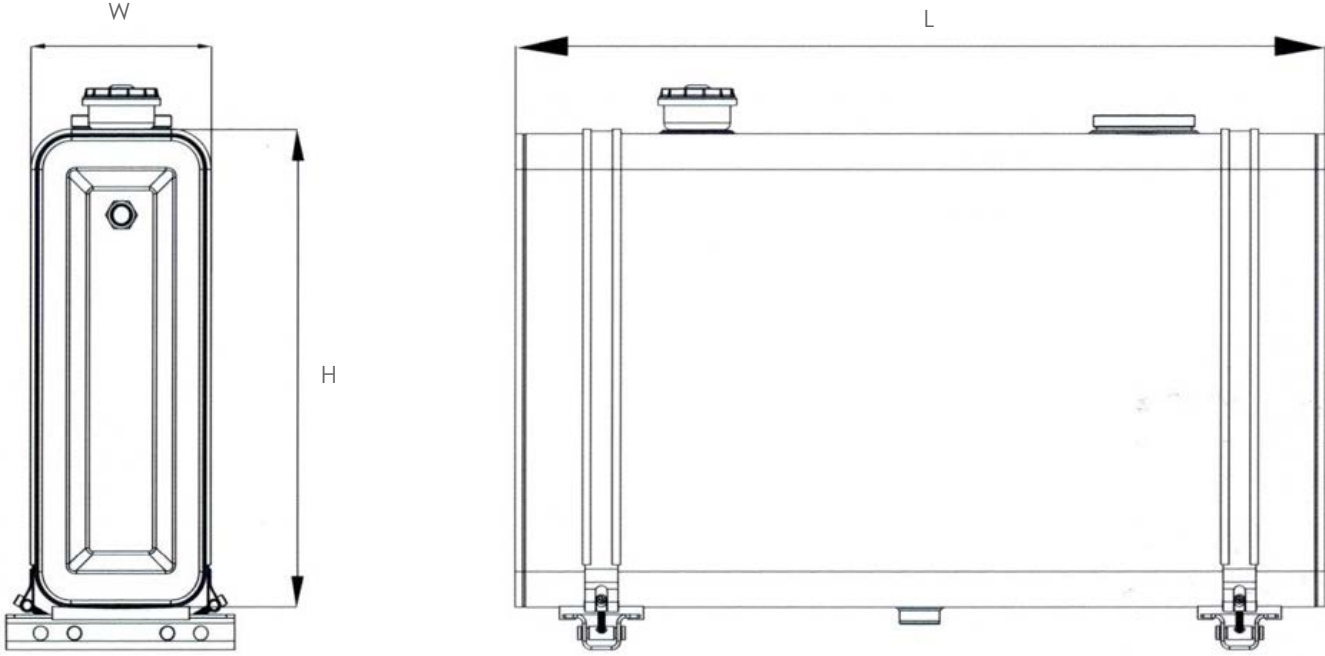

Montaj Kiti / Mounting Kit

TRUCK & TRAILER BODY PARTS

**STEEL
OIL
TANKS**

**25X70
BEHIND\REAR CABIN**

OIL TANKS/ STEEL TANKS/ BEHIND\REAR CABIN 25X70

Serial no Seri no	Height/Yükseklik (mm)	Width/Genişlik (mm)	Length/Uzunluk (mm)	Capacity/Hacim (lt.)
CNC 2570 070	700	250	700	100
CNC 2570 085	700	250	850	130
CNC 2570 100	700	250	1000	150
CNC 2570 120	700	250	1200	190