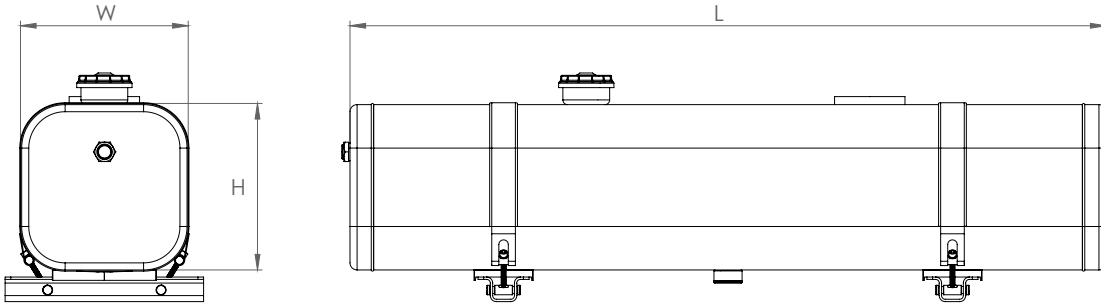

Montaj Kiti / Mounting Kit

TRUCK & TRAILER BODY PARTS

**STEEL
OIL
TANKS**

35X35
BEHIND\REAR CABIN

OIL TANKS/ STEEL TANKS/ BEHIND\REAR CABIN 35X35

Serial no Seri no	Height/Yükseklik (mm)	Width/Genişlik (mm)	Length/Uzunluk (mm)	Capacity/Hacim (lt.)
CNC 3535 065	350	350	650	65
CNC 3535 100	350	350	1000	100
CNC 3535 130	350	350	1300	135
CNC 3535 160	350	350	1600	165