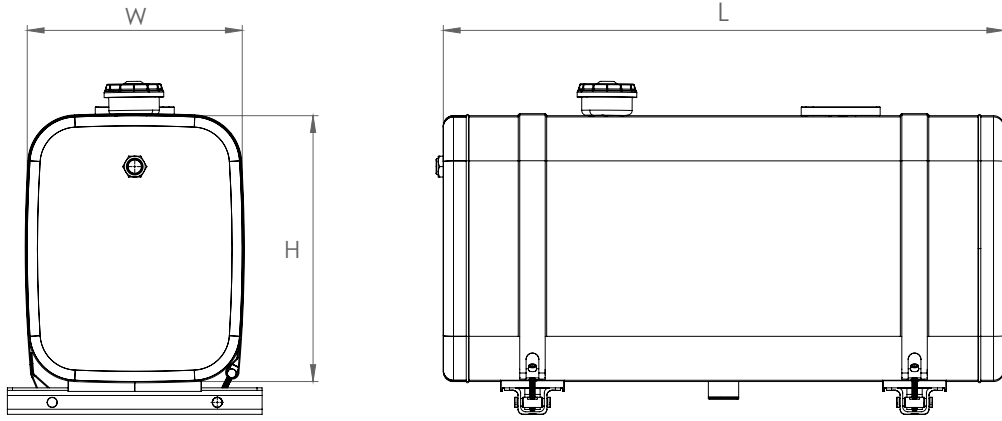

Montaj Kiti / Mounting Kit

TRUCK & TRAILER BODY PARTS

**STEEL
OIL
TANKS**

42X52

BEHIND\REAR CABIN

OIL TANKS/ STEEL TANKS/ BEHIND\REAR CABIN 42X52

Serial no Seri no	Height/Yükseklik (mm)	Width/Genişlik (mm)	Length/Uzunluk (mm)	Capacity/Hacim (lt.)
CNC 4252 079	520	420	790	140
CNC 4252 089	520	420	890	160
CNC 4252 098	520	420	980	180
CNC 4252 110	520	420	1100	200
CNC 4252 125	520	420	1250	230