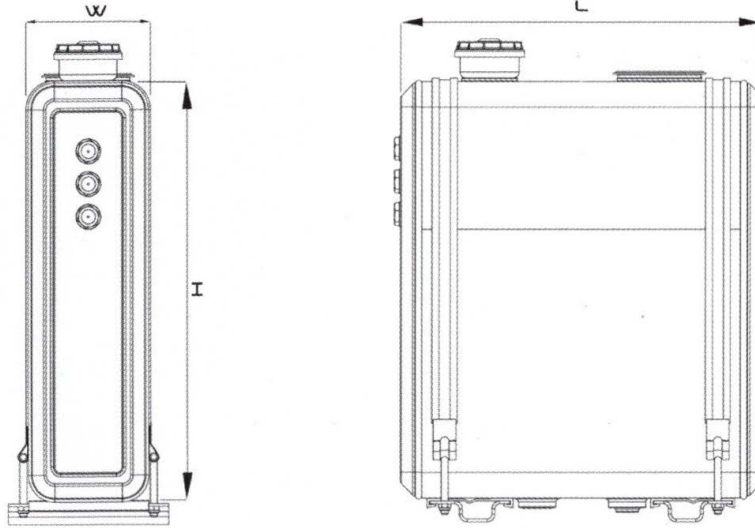

TRUCK & TRAILER BODY PARTS

**ALUMINIUM
OIL
TANKS**

**20X70
BEHIND\REAR CABIN**

OIL TANKS/ ALUMINIUM TANKS/ BEHIND\REAR CABIN 20X70

Serial no Seri no	Height/Yükseklik (mm)	Width/Genişlik (mm)	Length/Uzunluk (mm)	Capacity/Hacim (lt.)
CNC 2070 062	700	200	620	85
CNC 2070 103	700	200	1030	140