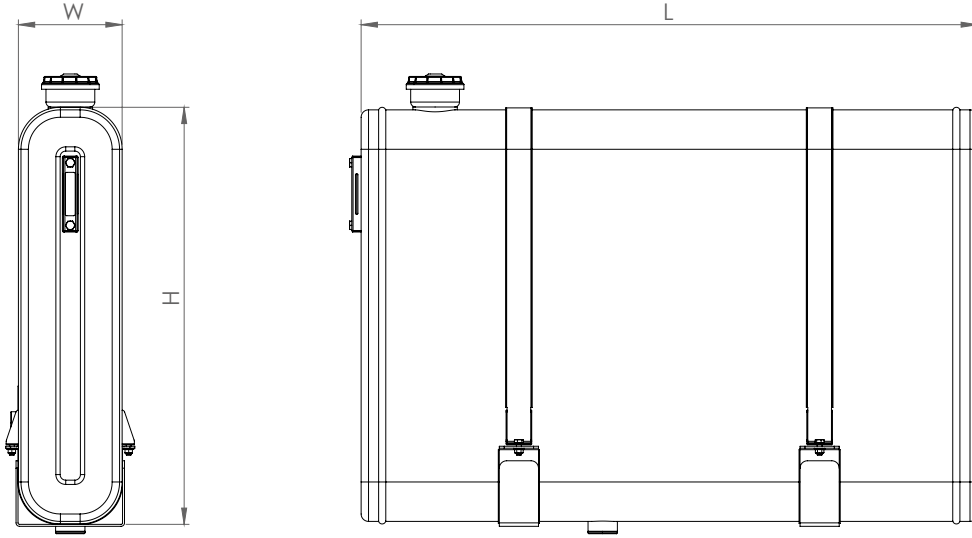

Montaj Kiti / Mounting Kit

TRUCK & TRAILER BODY PARTS

**ALUMINIUM
OIL
TANKS**

**23X83
BEHIND\REAR CABIN**

OIL TANKS/ ALUMINIUM TANKS/ BEHIND\REAR CABIN 23X83

Serial no Seri no	Height/Yükseklik (mm)	Width/Genişlik (mm)	Length/Uzunluk (mm)	Capacity/Hacim (lt.)
CNC 2383 070	830	230	700	95
CNC 2383 085	830	230	850	120
CNC 2383 110	830	230	1100	155
CNC 2383 125	830	230	1250	175