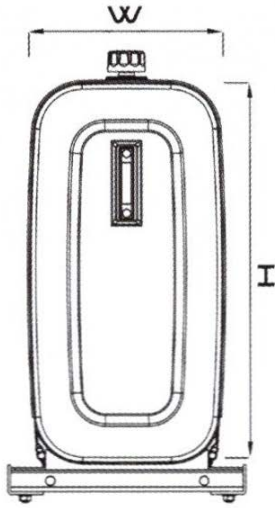

Montaj Kiti / Mounting Kit

TRUCK & TRAILER BODY PARTS

**ALUMINIUM
OIL
TANKS**

**42X52
BEHIND\REAR CABIN**

OIL TANKS/ ALUMINIUM TANKS/ BEHIND\REAR CABIN 42X52

Serial no Seri no	Height/Yükseklik (mm)	Width/Genişlik (mm)	Length/Uzunluk (mm)	Capacity/Hacim (lt.)
CNC 4252 079	520	420	790	140
CNC 4252 089	520	420	890	160
CNC 4252 098	520	420	980	180
CNC 4252 110	520	420	1100	200
CNC 4252 125	520	420	1250	230

Montaj Kiti / Mounting Kit

ALUMINIUM OIL TANKS

41X81 BEHIND\REAR CABIN

OIL TANKS/ ALUMINIUM TANKS/ BEHIND\REAR CABIN 41X81

Serial no Seri no	Height/Yükseklik (mm)	Width/Genişlik (mm)	Length/Uzunluk (mm)	Capacity/Hacim (lt.)
CNC 4181 090	810	410	900	275
CNC 4181 110	810	410	1100	335
CNC 4181 125	810	410	1250	385