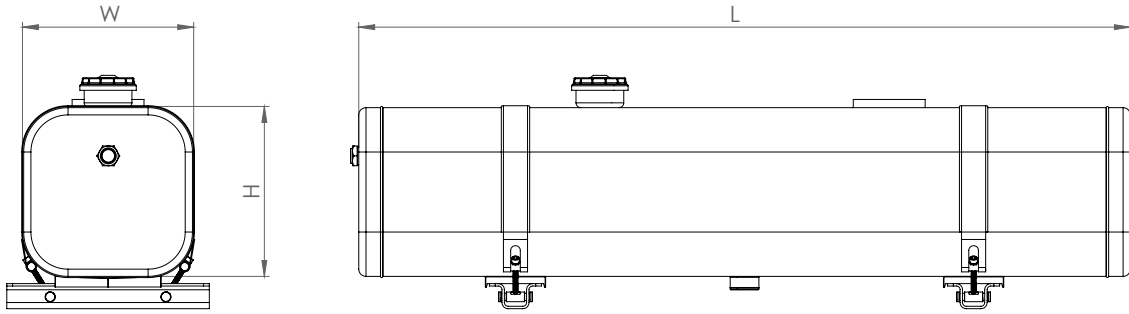

Montaj Kiti / Mounting Kit

TRUCK & TRAILER BODY PARTS

**ALUMINIUM
OIL
TANKS**

**35X35
BEHIND\REAR CABIN**

OIL TANKS/ ALUMINIUM TANKS/ BEHIND\REAR CABIN 33X35

Serial no Seri no	Height/Yükseklik (mm)	Width/Genişlik (mm)	Length/Uzunluk (mm)	Capacity/Hacim (lt.)
CNC 3535 065	350	350	650	75
CNC 3535 100	350	350	1000	115
CNC 3535 130	350	350	1300	150
CNC 3535 160	350	350	1600	190