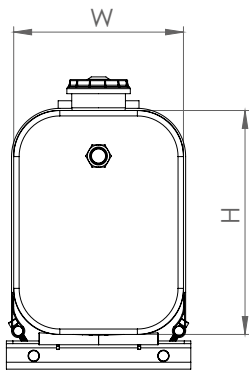

TRUCK & TRAILER BODY PARTS

**ALUMINIUM
OIL
TANKS**

28X70
BEHIND\REAR CABIN

OIL TANKS/ ALUMINIUM TANKS/ BEHIND\REAR CABIN 28X70

Serial no Seri no	Height/Yükseklik (mm)	Width/Genişlik (mm)	Length/Uzunluk (mm)	Capacity/Hacim (lt.)
CNC 2870 055	700	280	550	100
CNC 2870 062	700	280	620	110
CNC 2870 125	700	280	1250	255
CNC 2870 133	700	280	1330	235

Montaj Kiti / Mounting Kit

TRUCK & TRAILER BODY PARTS

**ALUMINIUM
OIL
TANKS**

**31X41
BEHIND\REAR CABIN**

TRUCK & TRAILER BODY PARTS

OIL TANKS/ ALUMINIUM TANKS/ BEHIND\REAR CABIN 31X41

Serial no Seri no	Height/Yükseklik (mm)	Width/Genişlik (mm) Width	Length/Uzunluk (mm)	Capacity Hacim (lt.)
CNC 3141 060	410	310	600	65
CNC 3141 075	410	310	750	75
CNC 3141 115	410	310	1150	125
CNC 3141 140	410	310	1400	150