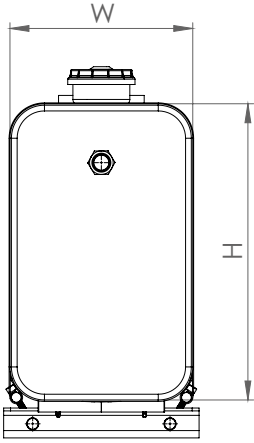

**ALUMINIUM
OIL
TANKS**

31X51
BEHIND\REAR CABIN

OIL TANKS/ ALUMINIUM TANKS/ BEHIND\REAR CABIN 31X51

Serial no Seri no	Height/Yükseklik (mm)	Width/Genişlik (mm)	Length/Uzunluk (mm)	Capacity/Hacim (lt.)
CNC 3151 068	510	310	680	90
CNC 3151 077	510	310	770	100
CNC 3151 085	510	310	850	110
CNC 3151 100	510	310	1000	135
CNC 3151 110	510	310	1100	150
CNC 3151 125	510	310	1250	180