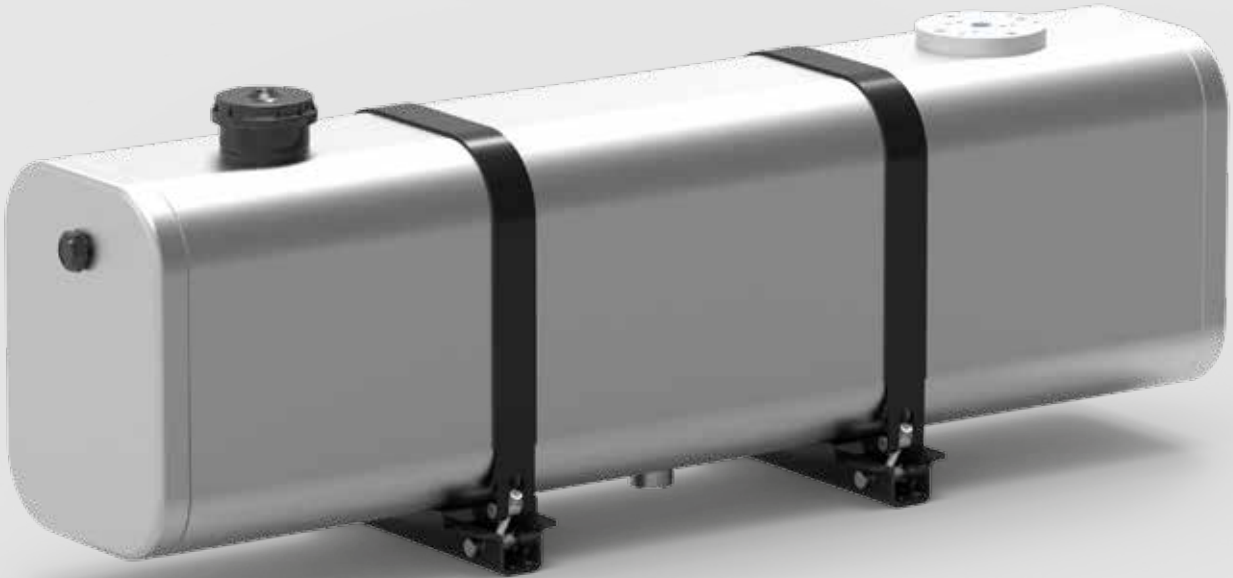

Montaj Kiti / Mounting Kit

TRUCK & TRAILER BODY PARTS

**ALUMINIUM
OIL
TANKS**

**31X41
BEHIND\REAR CABIN**

TRUCK & TRAILER BODY PARTS

OIL TANKS/ ALUMINIUM TANKS/ BEHIND\REAR CABIN 31X41

Serial no Seri no	Height/Yükseklik (mm)	Width/Genişlik (mm) Width	Length/Uzunluk (mm)	Capacity Hacim (lt.)
CNC 3141 060	410	310	600	65
CNC 3141 075	410	310	750	75
CNC 3141 115	410	310	1150	125
CNC 3141 140	410	310	1400	150