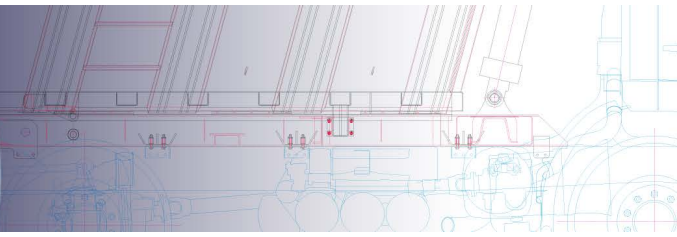

Montaj Kiti / Mounting Kit

TRUCK & TRAILER BODY PARTS

**ALUMINIUM
OIL
TANKS**

**31X41
BEHIND\REAR CABIN**

TRUCK & TRAILER BODY PARTS

OIL TANKS/ ALUMINIUM TANKS/ BEHIND\REAR CABIN 31X41

Serial no Seri no	Height/Yükseklik (mm)	Width/Genişlik (mm) Width	Length/Uzunluk (mm)	Capacity Hacim (lt.)
CNC 3141 060	410	310	600	65
CNC 3141 075	410	310	750	75
CNC 3141 115	410	310	1150	125
CNC 3141 140	410	310	1400	150