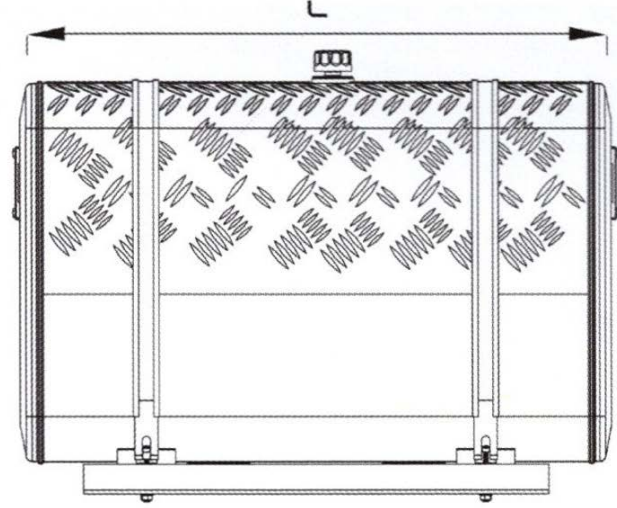

Montaj Kiti / Mounting Kit

ALUMINIUM OIL TANKS

41X81 BEHIND\REAR CABIN

OIL TANKS/ ALUMINIUM TANKS/ BEHIND\REAR CABIN 41X81

Serial no Seri no	Height/Yükseklik (mm)	Width/Genişlik (mm)	Length/Uzunluk (mm)	Capacity/Hacim (lt.)
CNC 4181 090	810	410	900	275
CNC 4181 110	810	410	1100	335
CNC 4181 125	810	410	1250	385