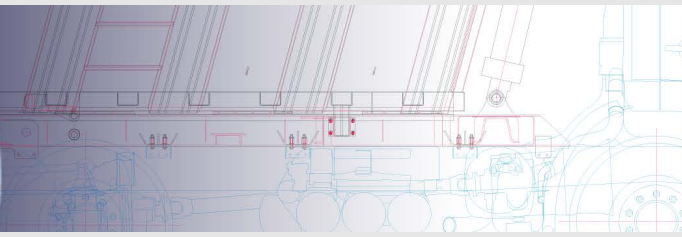

TRUCK & TRAILER BODY PARTS

**ALUMINIUM
OIL
TANKS**

28X70
BEHIND\REAR CABIN

OIL TANKS/ ALUMINIUM TANKS/ BEHIND\REAR CABIN 28X70

Serial no Seri no	Height/Yükseklik (mm)	Width/Genişlik (mm)	Length/Uzunluk (mm)	Capacity/Hacim (lt.)
CNC 2870 055	700	280	550	100
CNC 2870 062	700	280	620	110
CNC 2870 125	700	280	1250	255
CNC 2870 133	700	280	1330	235