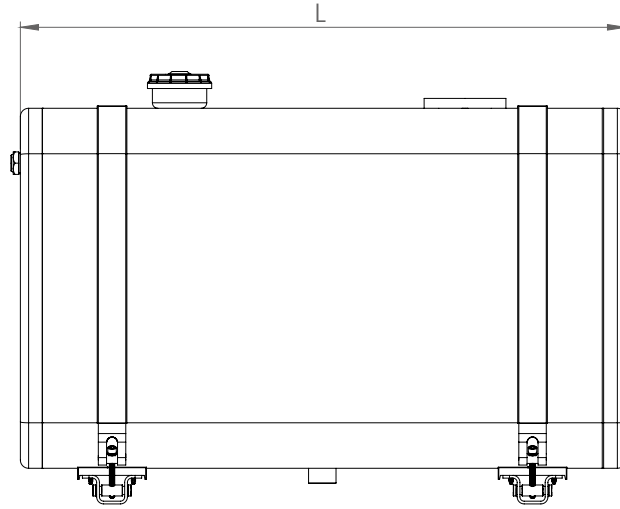

Montaj Kiti / Mounting Kit

TRUCK & TRAILER BODY PARTS

**ALUMINIUM
OIL
TANKS**

**32X65
BEHIND\REAR CABIN**

OIL TANKS/ ALUMINIUM TANKS/ BEHIND\REAR CABIN 32X65

Serial no Seri no	Height/Yükseklik (mm)	Width/Genişlik (mm)	Length/Uzunluk (mm)	Capacity/Hacim (lt.)
CNC 3265 065	650	320	650	120
CNC 3265 090	650	320	900	170
CNC 3265 110	650	320	1100	205
CNC 3265 125	650	320	1250	235