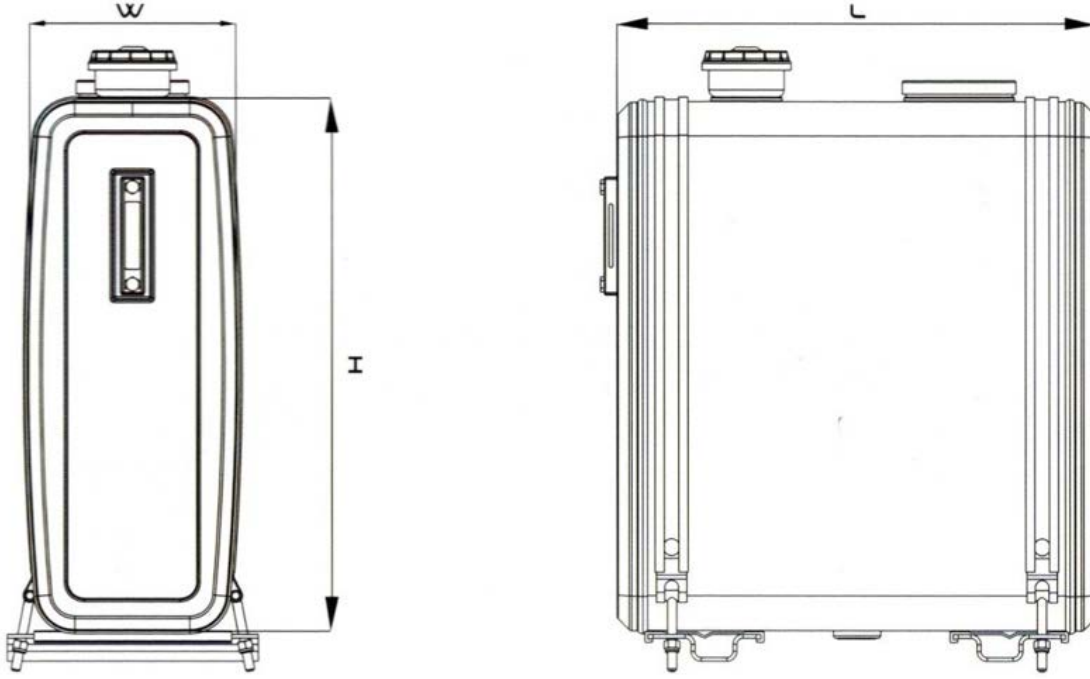

TRUCK & TRAILER BODY PARTS

**ALUMINIUM
OIL
TANKS**

28X70
BEHIND\REAR CABIN

OIL TANKS/ ALUMINIUM TANKS/ BEHIND\REAR CABIN 28X70

Serial no Seri no	Height/Yükseklik (mm)	Width/Genişlik (mm)	Length/Uzunluk (mm)	Capacity/Hacim (lt.)
CNC 2870 055	700	280	550	100
CNC 2870 062	700	280	620	110
CNC 2870 125	700	280	1250	255
CNC 2870 133	700	280	1330	235