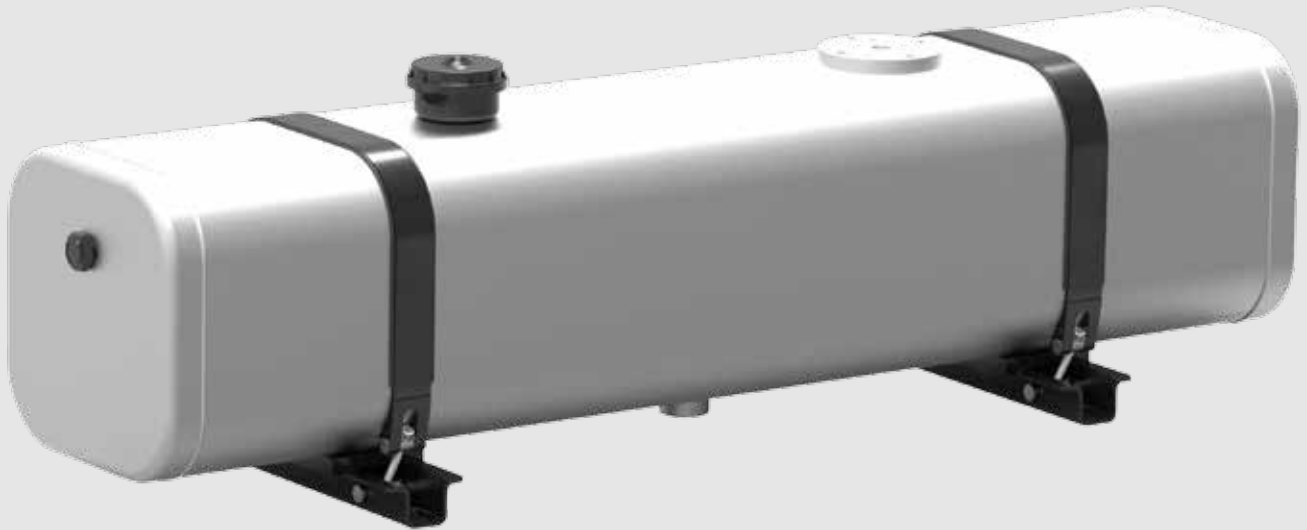

Montaj Kiti / Mounting Kit

TRUCK & TRAILER BODY PARTS

**ALUMINIUM
OIL
TANKS**

**35X35
BEHIND\REAR CABIN**

OIL TANKS/ ALUMINIUM TANKS/ BEHIND\REAR CABIN 33X35

Serial no Seri no	Height/Yükseklik (mm)	Width/Genişlik (mm)	Length/Uzunluk (mm)	Capacity/Hacim (lt.)
CNC 3535 065	350	350	650	75
CNC 3535 100	350	350	1000	115
CNC 3535 130	350	350	1300	150
CNC 3535 160	350	350	1600	190