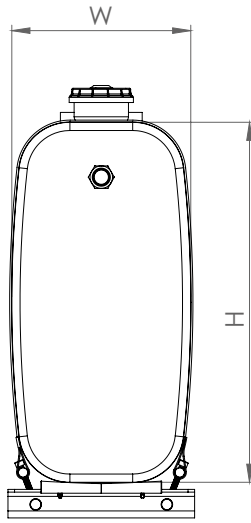

Montaj Kiti / Mounting Kit

TRUCK & TRAILER BODY PARTS

**ALUMINIUM
OIL
TANKS**

**23X83
BEHIND\REAR CABIN**

OIL TANKS/ ALUMINIUM TANKS/ BEHIND\REAR CABIN 23X83

Serial no Seri no	Height/Yükseklik (mm)	Width/Genişlik (mm)	Length/Uzunluk (mm)	Capacity/Hacim (lt.)
CNC 2383 070	830	230	700	95
CNC 2383 085	830	230	850	120
CNC 2383 110	830	230	1100	155
CNC 2383 125	830	230	1250	175

Montaj Kiti / Mounting Kit

TRUCK & TRAILER BODY PARTS

**ALUMINIUM
OIL
TANKS**

**32X65
BEHIND\REAR CABIN**

OIL TANKS/ ALUMINIUM TANKS/ BEHIND\REAR CABIN 32X65

Serial no Seri no	Height/Yükseklik (mm)	Width/Genişlik (mm)	Length/Uzunluk (mm)	Capacity/Hacim (lt.)
CNC 3265 065	650	320	650	120
CNC 3265 090	650	320	900	170
CNC 3265 110	650	320	1100	205
CNC 3265 125	650	320	1250	235

Montaj Kiti / Mounting Kit

TRUCK & TRAILER BODY PARTS

**ALUMINIUM
OIL
TANKS**

**42X52
BEHIND\REAR CABIN**

OIL TANKS/ ALUMINIUM TANKS/ BEHIND\REAR CABIN 42X52

Serial no Seri no	Height/Yükseklik (mm)	Width/Genişlik (mm)	Length/Uzunluk (mm)	Capacity/Hacim (lt.)
CNC 4252 079	520	420	790	140
CNC 4252 089	520	420	890	160
CNC 4252 098	520	420	980	180
CNC 4252 110	520	420	1100	200
CNC 4252 125	520	420	1250	230