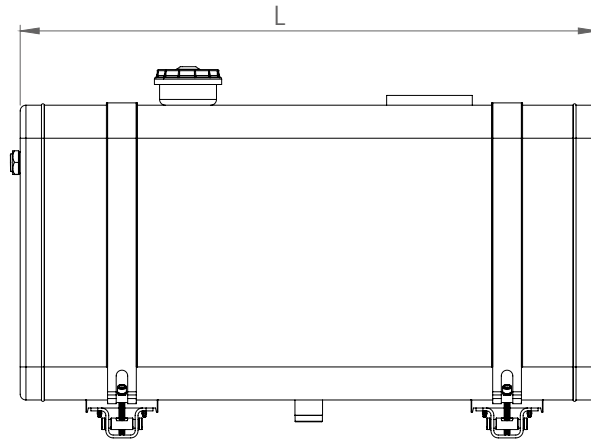

**ALUMINIUM
OIL
TANKS**

31X51
BEHIND\REAR CABIN

OIL TANKS/ ALUMINIUM TANKS/ BEHIND\REAR CABIN 31X51

Serial no Seri no	Height/Yükseklik (mm)	Width/Genişlik (mm)	Length/Uzunluk (mm)	Capacity/Hacim (lt.)
CNC 3151 068	510	310	680	90
CNC 3151 077	510	310	770	100
CNC 3151 085	510	310	850	110
CNC 3151 100	510	310	1000	135
CNC 3151 110	510	310	1100	150
CNC 3151 125	510	310	1250	180