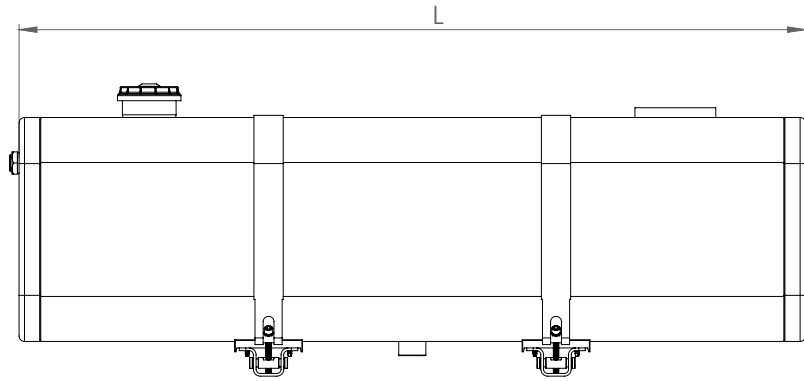

Montaj Kiti / Mounting Kit

TRUCK & TRAILER BODY PARTS

**ALUMINIUM
OIL
TANKS**

**31X41
BEHIND\REAR CABIN**

TRUCK & TRAILER BODY PARTS

OIL TANKS/ ALUMINIUM TANKS/ BEHIND\REAR CABIN 31X41

Serial no Seri no	Height/Yükseklik (mm)	Width/Genişlik (mm) Width	Length/Uzunluk (mm)	Capacity Hacim (lt.)
CNC 3141 060	410	310	600	65
CNC 3141 075	410	310	750	75
CNC 3141 115	410	310	1150	125
CNC 3141 140	410	310	1400	150