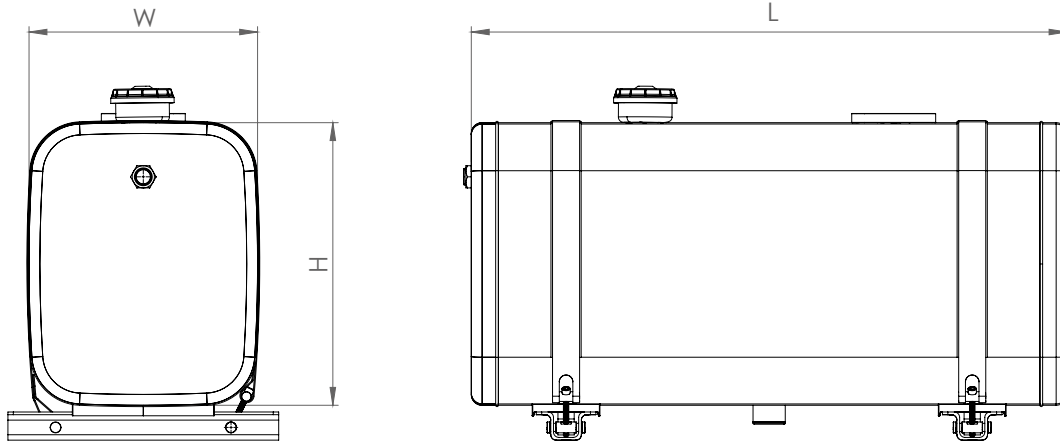

Montaj Kiti / Mounting Kit

TRUCK & TRAILER BODY PARTS

**ALUMINIUM
OIL
TANKS**

**42X52
BEHIND\REAR CABIN**

OIL TANKS/ ALUMINIUM TANKS/ BEHIND\REAR CABIN 42X52

Serial no Seri no	Height/Yükseklik (mm)	Width/Genişlik (mm)	Length/Uzunluk (mm)	Capacity/Hacim (lt.)
CNC 4252 079	520	420	790	140
CNC 4252 089	520	420	890	160
CNC 4252 098	520	420	980	180
CNC 4252 110	520	420	1100	200
CNC 4252 125	520	420	1250	230