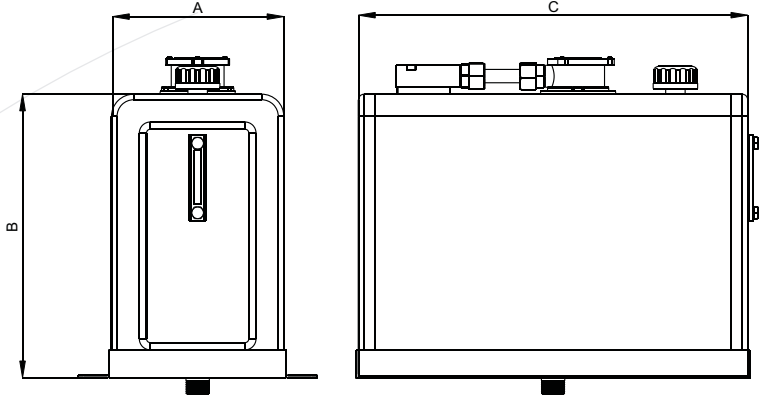

OIL TANKS

YAĞ TANKLARI

OVER CHASSIS
BEHIND CABIN

CODE	A (cm)	B (cm)	C (cm)	TANK CAPACITY (LITRE)	WORKING CAPACITY (LITRE)
255105201	25	51	52	65	55
255105901	25	51	59	75	65
255107301	25	51	73	93	75
255108401	25	51	84	105	90
255109501	25	51	95	120	100
255110501	25	51	105	130	110
255112501	25	51	125	160	140
315106801	25	51	68	105	90
315107701	31	51	77	120	100
315108501	31	51	85	134	110
315110001	31	51	100	155	135
315111301	31	51	113	175	150
315112501	31	51	125	197	180
326506501	31	65	65	135	120
326509001	32	65	90	185	160
326511001	32	65	110	225	190
326512501	32	65	125	255	230
405007901	32	50	79	158	135
405008901	40	50	89	175	150
405009801	40	50	98	195	165
405011001	40	50	110	220	190
405012501	40	50	125	250	220
406008201	40	60	82	195	170
406009301	40	60	93	220	190
406011001	40	60	110	264	230
406012001	40	60	120	285	250