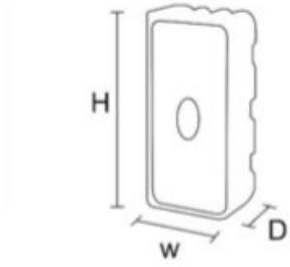

TRUCK & TRAILER BODY PARTS

FIRE EXTINGUISHER BOX

ACCESSORIES/ FIRE EXTINGUISHER BOX

W : Genişlik / Width (mm)
D : Derinlik / Depth (mm)
H : Yükseklik / Height (mm)

Code/ Kod	W(mm)	D(mm)	H(mm)
CNC.FE.31.22.69	310	220	690