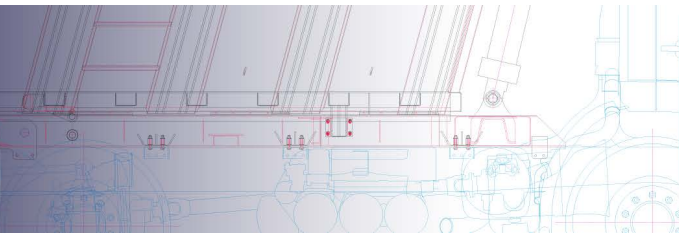

ZUBEHÖR/ KOTFLÜGEL UND AUSRÜSTUNG

FÜR RENAULT

NEW PREMIUM