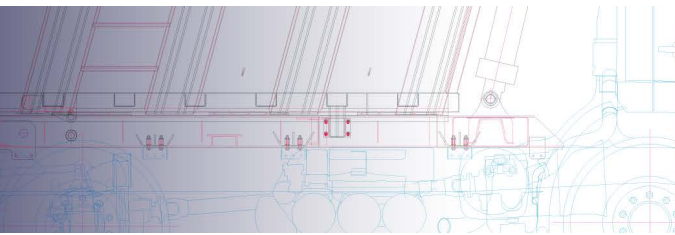

ZUBEHÖR/ KOTFLÜGEL UND AUSRÜSTUNG

FÜR MAN

TG-A L-LX-XL-XXL CAB