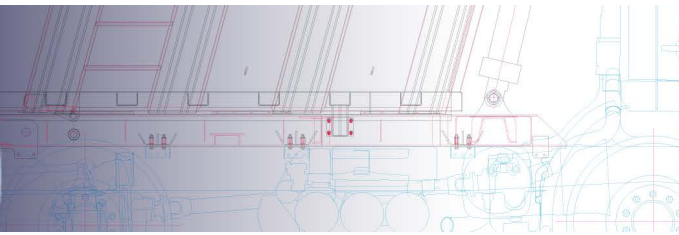

L: Länge
S: Spanne
W: Breite

ZUBEHÖR/ KOTFLÜGEL UND AUSTRÜSTUNG

C014

KOTFLÜGEL 65x210

L	S	W	Gewicht
2100	1300	650	6,3Kg

L: Länge
S: Spanne
W: Breite

ZUBEHÖR/ KOTFLÜGEL UND AUSTRÜSTUNG

C016