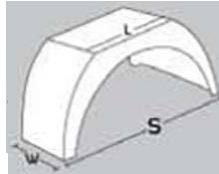

KOTFLÜGEL 65x90

L	W	Gewicht
900	650	2,6 Kg

L: Länge

W: Breite

ZUBEHÖR/ KOTFLÜGEL UND AUSRÜSTUNG

C021

KOTFLÜGEL 30x153

L	S	W	Gewicht
440	950	300	2,8Kg

L: Länge
S: Spanne
W: Breite

ZUBEHÖR/ KOTFLÜGEL UND AUSRÜSTUNG

C023

KOTFLÜGEL 50x146

L	S	W	Gewicht
420	900	500	4,8Kg

L: Länge
S: Spanne
W: Breite

ZUBEHÖR/ KOTFLÜGEL UND AUSTRÜSTUNG

C025