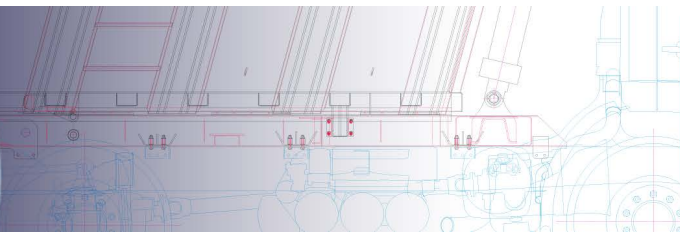

ZUBEHÖR/ KOTFLÜGEL UND AUSRÜSTUNG

FÜR MERCEDES

AXOR 1ST AND 2ND VERSIONS