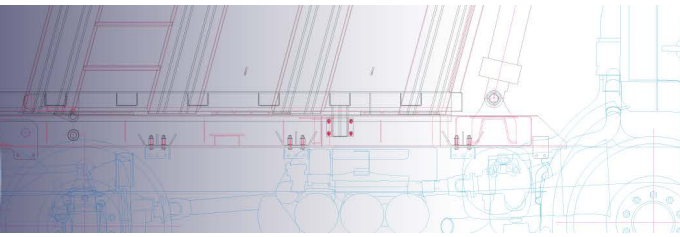

ZUBEHÖR/ KOTFLÜGEL UND AUSRÜSTUNG

C301

KOTFLÜGEL 68x225

L	S	W	Gewicht
2250	1380	680	9,8Kg

L: Länge
S: Spanne
W: Breite

ZUBEHÖR/ KOTFLÜGEL UND AUSRÜSTUNG

- Verstellbare Kotflügel-Verbindungsklemme

C101