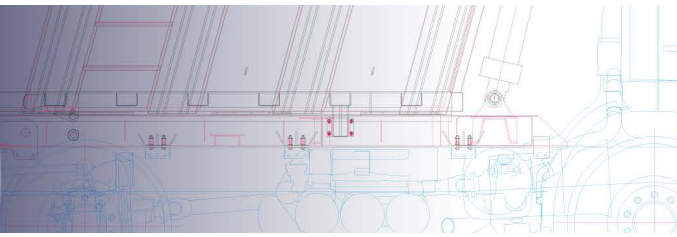

ZUBEHÖR/ KOTFLÜGEL UND AUSRÜSTUNG