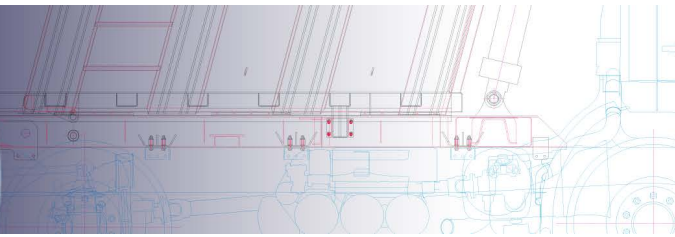

ZUBEHÖR/ KOTFLÜGEL UND AUSTRÜSTUNG