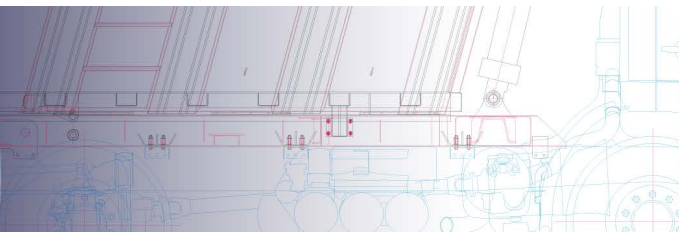

TRUCK & TRAILER BODY PARTS

KOTFLÜGEL AUSRÜSTUNG

ZUBEHÖR/ KOTFLÜGEL UND AUSTRÜSTUNG

C001

KOTFLÜGEL 45x210 (Mit reflektierender weißer Linie)

L	S	W	Gewicht
2100	1300	450	4,5 Kg

L: Länge
S: Spanne
W: Breite

ZUBEHÖR/ KOTFLÜGEL UND AUSRÜSTUNG