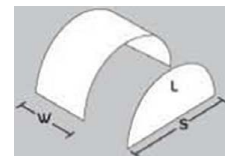

L: Länge
S: Spanne
W: Breite

NI 69<x F#?CH: @y; 9@I B8`5I GFyGHI B;

C006

KOTFLÜGEL 45x90

L	W	Gewicht
900	450	1,6 Kg

L: Länge

W: Breite

ZUBEHÖR/ KOTFLÜGEL UND AUSTRÜSTUNG

C011

KOTFLÜGEL65x192 (Mit reflektierender weißer Linie)

L	S	W	Gewicht
1920	1260	650	6,3 Kg

L: Länge
S: Spanne
W: Breite

ZUBEHÖR/ KOTFLÜGEL UND AUSRÜSTUNG

C012

KOTFLÜGEL 65x192

L	S	W	Gewicht
1920	1260	650	6,3 Kg