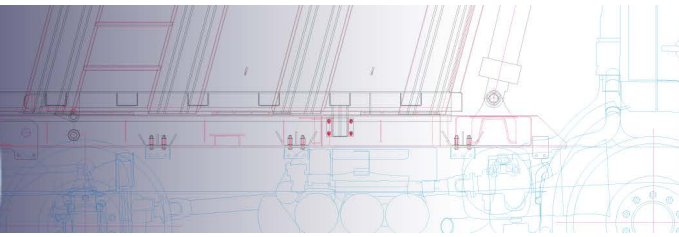

ZUBEHÖR/ KOTFLÜGEL UND AUSRÜSTUNG