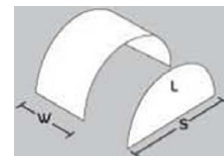

C011

KOTFLÜGEL65x192 (Mit reflektierender weißer Linie)

L	S	W	Gewicht
1920	1260	650	6,3 Kg

L: Länge
S: Spanne
W: Breite

ZUBEHÖR/ KOTFLÜGEL UND AUSRÜSTUNG

C012

KOTFLÜGEL 65x192

L	S	W	Gewicht
1920	1260	650	6,3 Kg

L: Länge
S: Spanne
W: Breite

ZUBEHÖR/ KOTFLÜGEL UND AUSTRÜSTUNG

C014

KOTFLÜGEL 65x210

L	S	W	Gewicht
2100	1300	650	6,3Kg

L: Länge
S: Spanne
W: Breite

ZUBEHÖR/ KOTFLÜGEL UND AUSTRÜSTUNG

C016