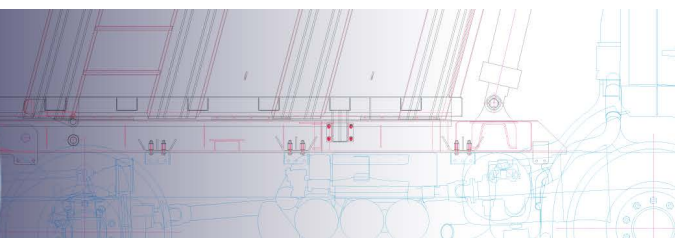

ZUBEHÖR/ KOTFLÜGEL UND AUSRÜSTUNG