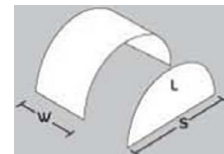

C004

KOTFLÜGEL 45x194

L	S	W	Gewicht
1940	1260	450	3,9 Kg

L: Länge
S: Spanne
W: Breite