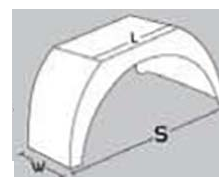

L: Länge
S: Spanne
W: Breite

ZUBEHÖR/ KOTFLÜGEL UND AUSRÜSTUNG

C023

KOTFLÜGEL 50x146

L	S	W	Gewicht
420	900	500	4,8Kg

L: Länge
S: Spanne
W: Breite

ZUBEHÖR/ KOTFLÜGEL UND AUSTRÜSTUNG

C025