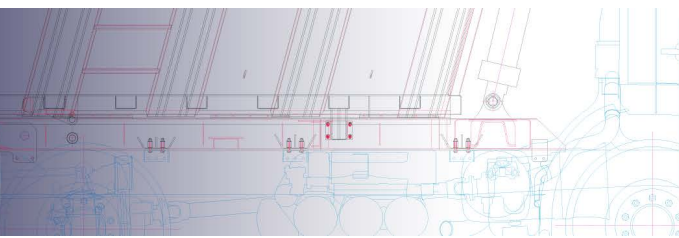

L: Länge
S: Spanne
W: Breite

ZUBEHÖR/ KOTFLÜGEL UND AUSRÜSTUNG

C023

KOTFLÜGEL 50x146

L	S	W	Gewicht
420	900	500	4,8Kg

L: Länge
S: Spanne
W: Breite

ZUBEHÖR/ KOTFLÜGEL UND AUSTRÜSTUNG

C025