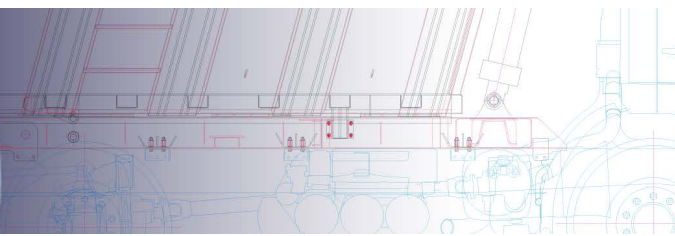

ZUBEHÖR/ KOTFLÜGEL UND AUSRÜSTUNG