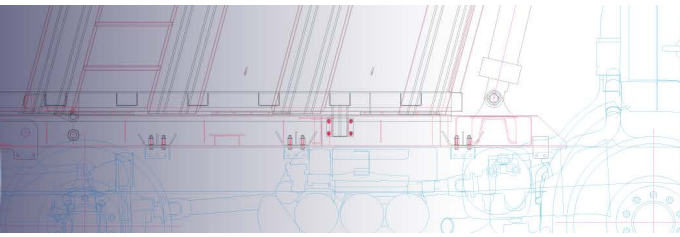

NI 69<x F#?CH: @y; 9@I B8`5I GFyGHI B;