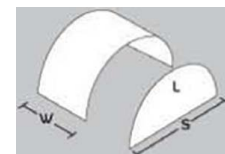

C002

KOTFLÜGEL45x210

L	S	W	Gewicht
2100	1300	450	4,5 Kg