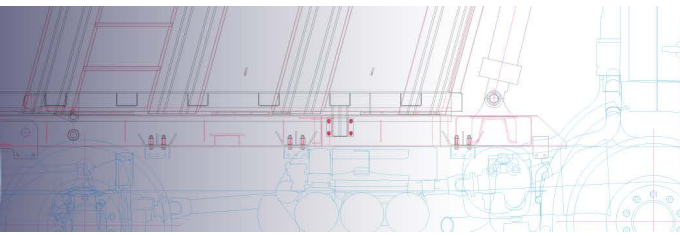

ZUBEHÖR/ KOTFLÜGEL UND AUSTRÜSTUNG