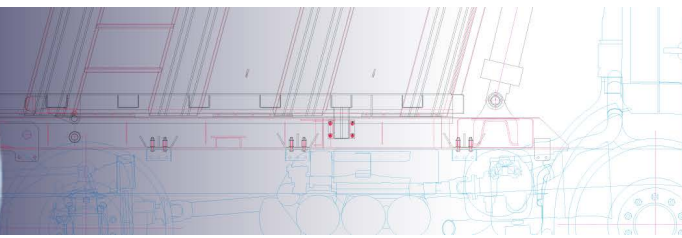

TRUCK & TRAILER BODY PARTS

KOTFLÜGEL AUSRÜSTUNG

ZUBEHÖR/ KOTFLÜGEL UND AUSTRÜSTUNG

C001

KOTFLÜGEL 45x210 (Mit reflektierender weißer Linie)

L	S	W	Gewicht
2100	1300	450	4,5 Kg

L: Länge
S: Spanne
W: Breite

ZUBEHÖR/ KOTFLÜGEL UND AUSRÜSTUNG