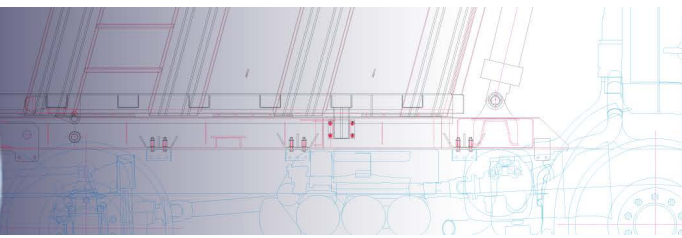

ZUBEHÖR/ KOTFLÜGEL UND AUSRÜSTUNG

C301

KOTFLÜGEL 68x225

L	S	W	Gewicht
2250	1380	680	9,8Kg

L: Länge
S: Spanne
W: Breite

ZUBEHÖR/ KOTFLÜGEL UND AUSRÜSTUNG

- Verstellbare Kotflügel-Verbindungsklemme

C101