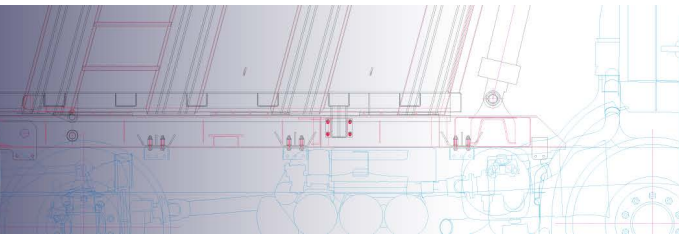

ZUBEHÖR/ KOTFLÜGEL UND AUSTRÜSTUNG

FÜR VOLVO

FH 12-16 NEW VERSIONS