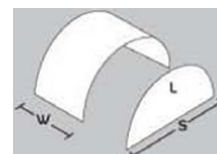

C012

KOTFLÜGEL 65x192

L	S	W	Gewicht
1920	1260	650	6,3 Kg

L: Länge
S: Spanne
W: Breite