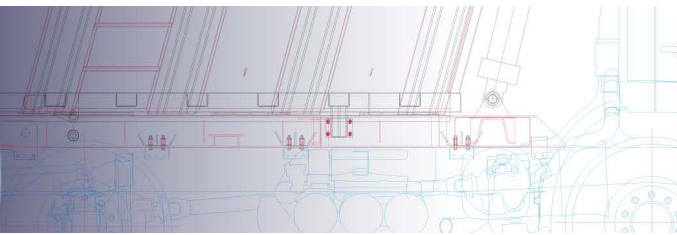

ZUBEHÖR/ KOTFLÜGEL UND AUSRÜSTUNG