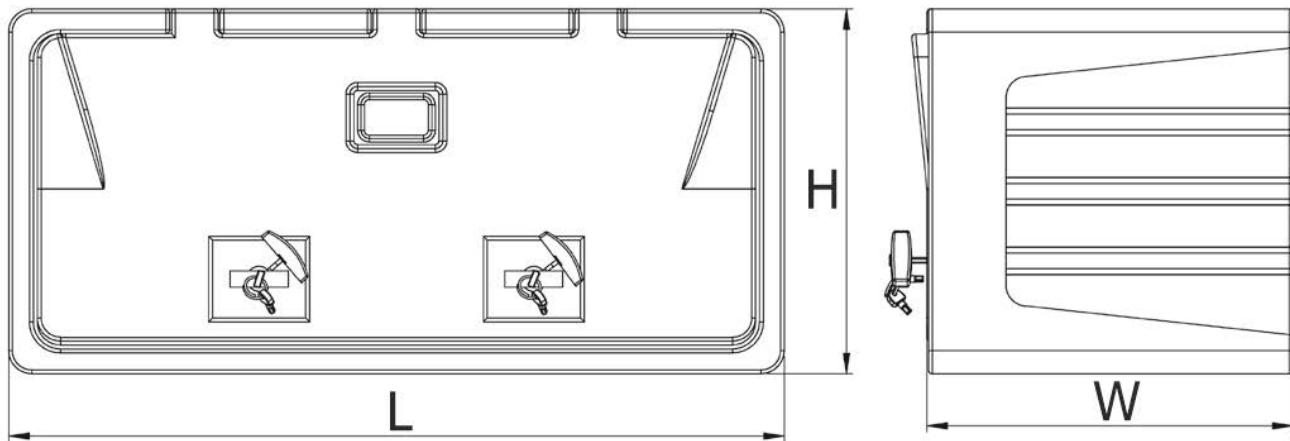

TRUCK & TRAILER BODY PARTS

PLASTIK WERK ZEUGKASTEN

KAROSSERIETEILE DES ANHÄNGERS/ PLASTIK WERK ZEUGKASTEN

Kode	Volumen _(lt)	Breite _(mm)	Länge _(mm)	Höhe _(mm)
PTB.60SM	60 Lt.	320	600	300
PTB.40S	40 Lt.	380	400	390
PTB.50S	50 Lt.	370	480	390
PTB.60S	60 Lt.	460	580	460
PTB.80S	80 Lt.	480	800	500
PTB.100S	100 Lt.	500	1000	500