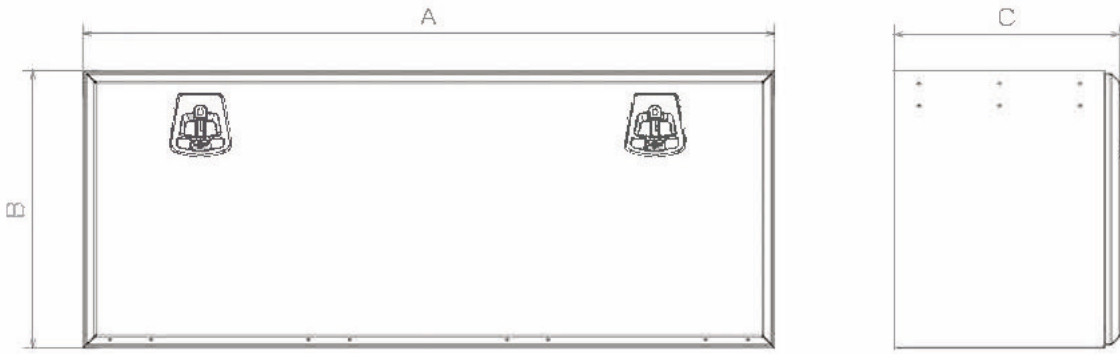

TRUCK & TRAILER BODY PARTS

METAL TOOL BOX

TRAILER BODY PARTS/ METAL TOOL BOX

Code Kod	Capacity Hacim	A(mm)	B(mm)	C(mm)
STB.50.40.35	60 Lt.	500	400	350
STB.60.50.40	40 Lt.	600	500	400
STB.80.50.50	50 Lt.	800	500	500
STB.100.50.50	60 Lt.	1000	500	500
STB.120.50.50	80 Lt.	1200	500	500
STB.150.50.50	100 Lt.	1500	500	500