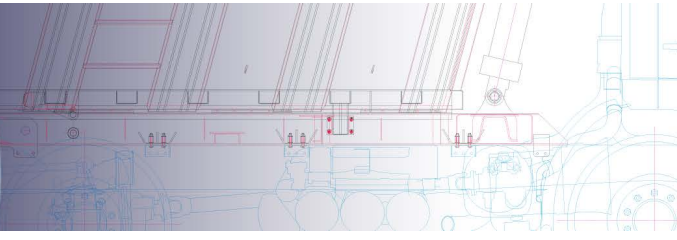

ACCESSORIES/ MUDGUARDS AND EQUIPMENTS