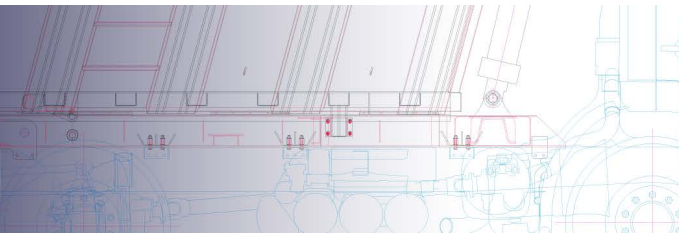

TRUCK & TRAILER BODY PARTS