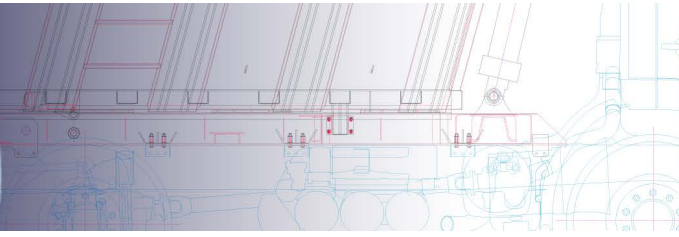

ACCESSORIES/ MUDGUARDS AND EQUIPMENTS