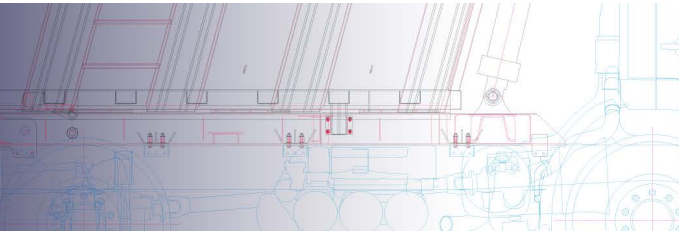

ACCESSORIES/ MUDGUARDS AND EQUIPMENTS