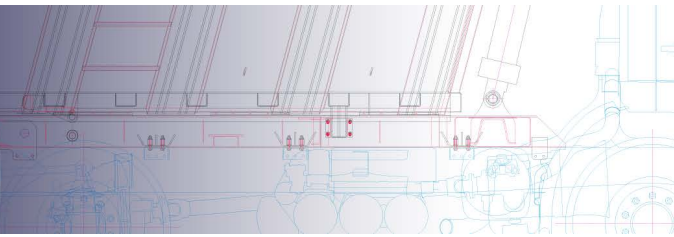

ACCESSORIES/ MUDGUARDS AND EQUIPMENTS

FOR VOLVO

FH 12-16 NEW VERSIONS