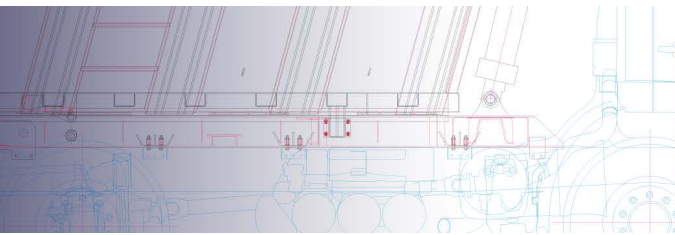

TRUCK & TRAILER BODY PARTS

ACCESSORIES/ MUDGUARDS AND EQUIPMENTS

FOR MAN

TG-A L-LX-XL-XXL CAB