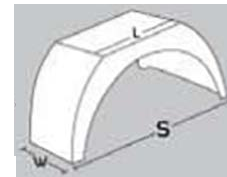

C023

Çamurluk 50x146
Mudguard 50x146

L	S	W	Ağırlık
420	900	500	4,8Kg

L: Uzunluk /Length
S: Çap/ Span
W: Genişlik/ Width