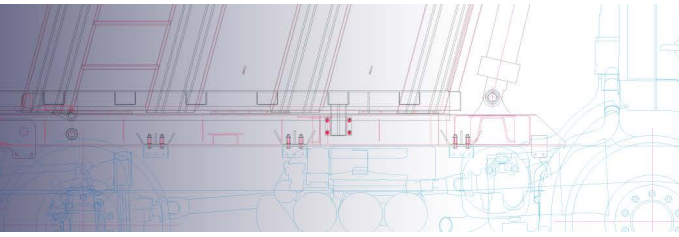

L	S	W	Ağırlık
2250	1380	680	9,8Kg

L: Uzunluk /Length
S: ap/ Span
W: Geniřlik/ Width

ACCESSORIES/ MUDGUARDS AND EQUIPMENTS

- Ayarlanabilir Çamurluk Bağlantı Kelepçesi
- Adjustable Mudguard Connecting Clamp