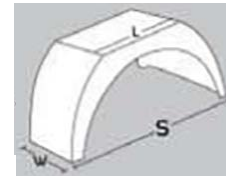

L: Uzunluk /Length
S: Çap/ Span
W: Genişlik/ Width

ACCESSORIES/ MUDGUARDS AND EQUIPMENTS

C016

Çamurluk 65x90
Mudguard 65x90

L	W	Ağırlık
900	650	2,6 Kg

L: Uzunluk /Length

W: Genişlik/ Width

ACCESSORIES/ MUDGUARDS AND EQUIPMENTS

**C021**

Çamurluk 30x153
Mudguard 30x153

L	S	W	Ağırlık
440	950	300	2,8Kg

L: Uzunluk /Length
S: Çap/ Span
W: Genişlik/ Width

ACCESSORIES/ MUDGUARDS AND EQUIPMENTS

**C023**

Çamurluk 50x146
Mudguard 50x146

L	S	W	Ağırlık
420	900	500	4,8Kg