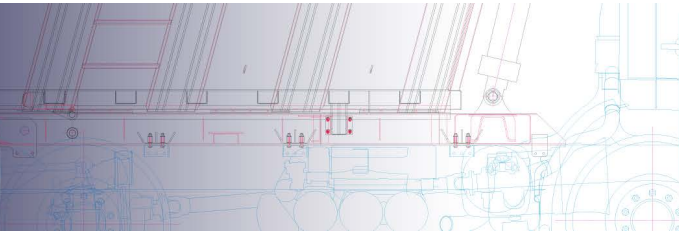

L	S	W	Ağırlık
1940	1260	450	3,9 Kg

L: Uzunluk /Length
S: Çap/ Span
W: Genişlik/ Width

ACCESSORIES/ MUDGUARDS AND EQUIPMENTS

C006

Çamurluk 45x90
Mudguard 45x90

L	W	Ağırlık
900	450	1,6 Kg

L: Uzunluk /Length

W: Genişlik/ Width