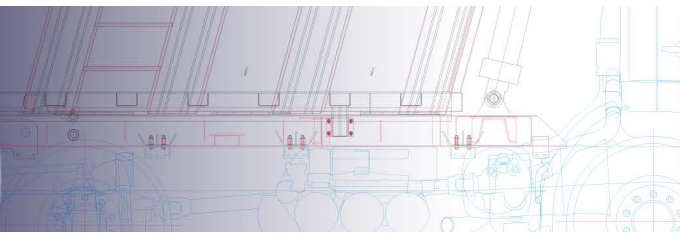

ACCESSORIES/ MUDGUARDS AND EQUIPMENTS

FOR MERCEDES

AXOR 1ST AND 2ND VERSIONS