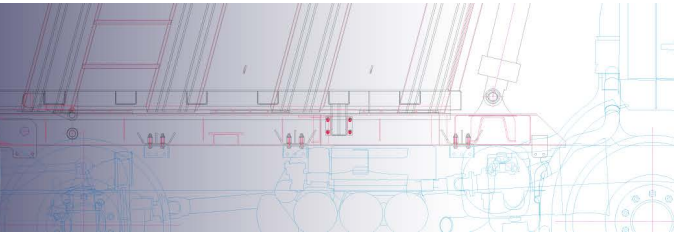

C012

Çamurluk 65x192
Mudguard 65x192

L	S	W	Ağırlık
1920	1260	650	6,3 Kg

L: Uzunluk /Length
S: Çap/ Span
W: Genişlik/ Width

ACCESSORIES/ MUDGUARDS AND EQUIPMENTS

C014

Çamurluk 65x210
Mudguard 65x210

L	S	W	Ağırlık
2100	1300	650	6,3Kg