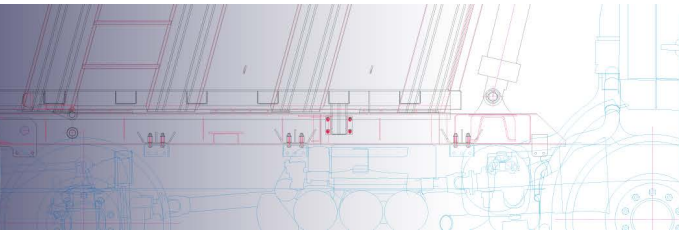

L	S	W	Ağırlık
1940	1260	450	3,9 Kg

L: Uzunluk /Length
S: Çap/ Span
W: Genişlik/ Width

ACCESSORIES/ MUDGUARDS AND EQUIPMENTS

C006

Çamurluk 45x90
Mudguard 45x90

L	W	Ağırlık
900	450	1,6 Kg

L: Uzunluk /Length

W: Genişlik/ Width