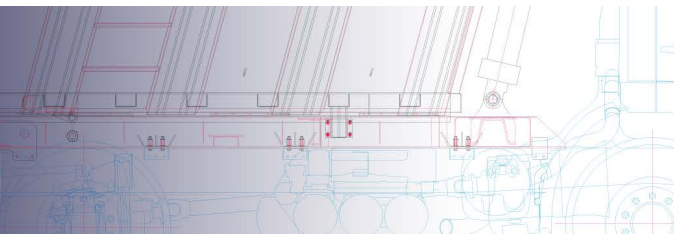

TRUCK & TRAILER BODY PARTS

PLASTIK WASSER TANKS

ZUBEHÖR/ WASSERTANKS/ PLASTIK WASSERTANKS/ DREIECKIG

Kode	Volumen _(lt)	Breite _(mm)	Länge _(mm)	Höhe _(mm)
CNCPWT.18	18 Lt.	280	360	280
CNCPWT.30	30 Lt.	340	430	360
CNCPWT.50	50 Lt.	430	450	450

ZUBEHÖR/ WASSERTANKS/ PLASTIK WASSERTANKS/ RECHTECKIG

Kode	Volumen _(lt)	Breite _(mm)	Länge _(mm)	Höhe _(mm)
CNCRWT.45.SP	45 Lt.	220	420	420