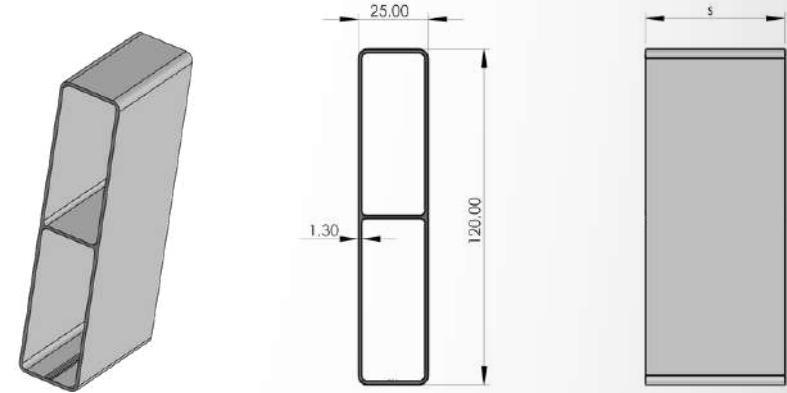

Ürün Adı / Production Name	Ürün Kodu / Production Code	Yüzey Durumu / Surface	kg / m	Malzeme İsmi / Material Name
Yanal Koruma Profili	001000134	MF	1,062	Alüminyum
		Eloksal		
		Toz Boya