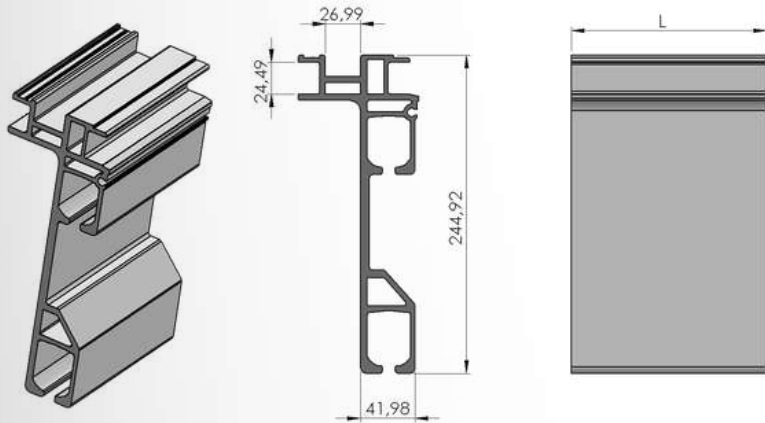

Ürün Adı / Production Name	Ürün Kodu / Production Code	Yüzey Durumu / Surface	kg / m	Malzeme İsmi / Material Name
Çatı Rayı Profili	001000177	MF	9,809	Alüminyum
		Elokseel		
		Toz Boya