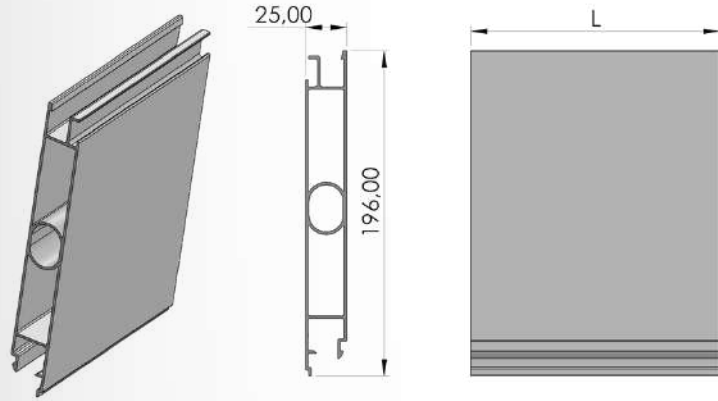

Profiller / Profiles

(Gizli Sistem Portal Kapı Profilleri / Hidden System Portal Door Profiles)

Ürün Adı / Production Name	Ürün Kodu / Production Code	Yüzey Durumu / Surface	kg / m	Malzeme İsmi / Material Name
Gizli Sistem Milli Düz Profil	001000046	MF	2,375	Alüminyum
		Eloksal		
		Toz Boya