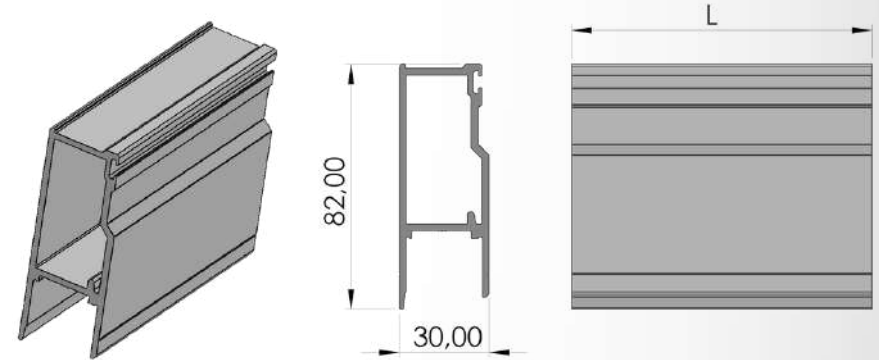

Ürün Adı / Production Name	Ürün Kodu / Production Code	Yüzey Durumu / Surface	kg / m	Malzeme İsmi / Material Name
Yan Kapak U Profil	001000001	MF	1,4	Alüminyum
		Eloksal		
		Toz Boya