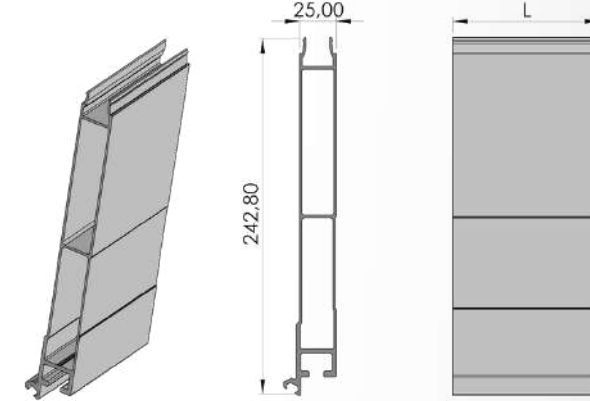

Ürün Adı / Production Name	Ürün Kodu / Production Code	Yüzey Durumu / Surface	kg / m	Malzeme İsmi / Material Name
Yan Kapak Alt Profil	001000139	MF	2,955	Alüminyum
		Eloksal		
		Toz Boya