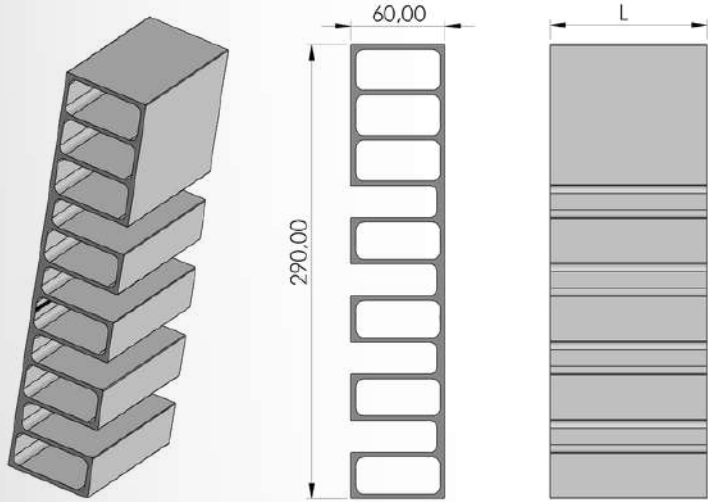

Profiller / Profiles

(Arka Travers Profilleri / Rear Crossmember Profiles)

Ürün Adı / Production Name	Ürün Kodu / Production Code	Yüzey Durumu / Surface	kg / m	Malzeme İsmi / Material Name
Arka Travers Profili Geniş	001000191	MF	10,285	Alüminyum
		Eloksal		
		Toz Boya		

Ürün Adı / Production Name	Ürün Kodu / Production Code	Yüzey Durumu / Surface	kg / m	Malzeme İsmi / Material Name
Arka Travers Profili Dar	001000190	MF	5,117	Alüminyum
		Eloksal		
		Toz Boya