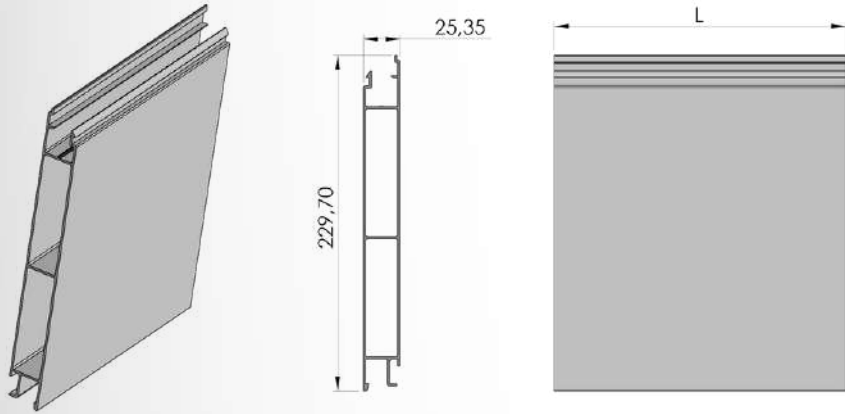

Profiller / Profiles

(Eco Sistem Portal Kapı Profilleri / Eco System Portal Door Profiles)

Ürün Adı / Production Name	Ürün Kodu / Production Code	Yüzey Durumu / Surface	kg / m	Malzeme İsmi / Material Name
Eco Sistem Düz Profil	001000185	MF	2,444	Alüminyum
		Etoksel		
		Toz Boya