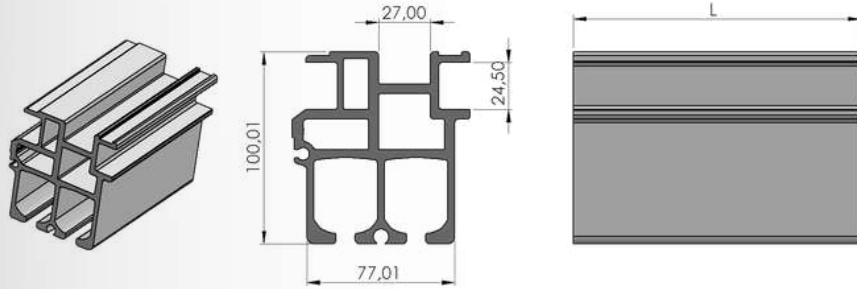

Profiller / Profiles

(Çatı Rayı Profilleri / Roof Rail Profiles)

Ürün Adı / Production Name	Ürün Kodu / Production Code	Yüzey Durumu / Surface	kg / m	Malzeme İsmi / Material Name
Çatı Rayı Profili	001000172	MF	6,495	Alüminyum
		Elokseel		
		Toz Boya