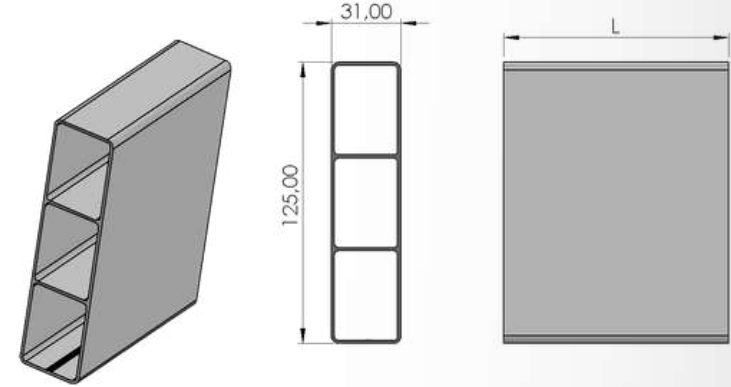

Ürün Adı / Production Name	Ürün Kodu / Production Code	Yüzey Durumu / Surface	kg / m	Malzeme İsmi / Material Name
Yanal Koruma Profili	001000168	MF	1,378	Alüminyum
		Eloksal		
		Toz Boya