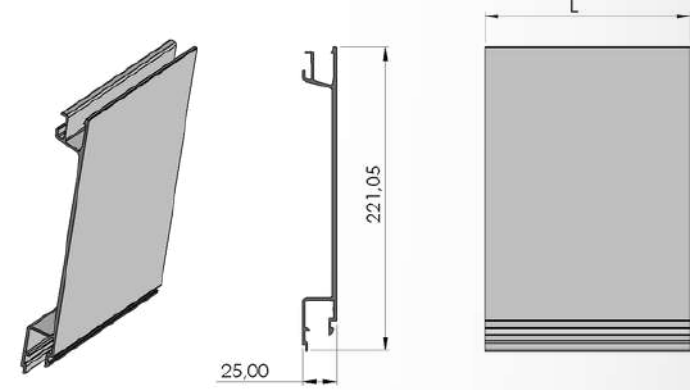

Ürün Adı / Production Name	Ürün Kodu / Production Code	Yüzey Durumu / Surface	kg / m	Malzeme İsmi / Material Name
Yan Kapak Kanca Profil	001000120	MF	2,21	Alüminyum
		Eloksal		
		Toz Boya