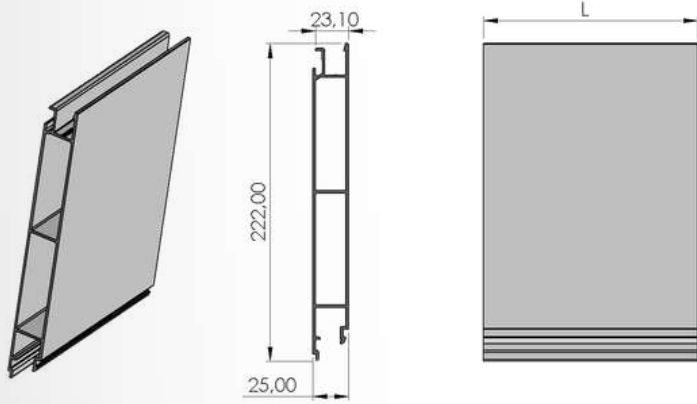

Profiller / Profiles

(Ön Duvar Profilleri / Front Wall Profiles)

Ürün Adı / Production Name	Ürün Kodu / Production Code	Yüzey Durumu / Surface	kg / m	Malzeme İsmi / Material Name
Ön Duvar Düz Profil	001000107	MF	2,552	Alüminyum
		Eloksal		
		Toz Boya