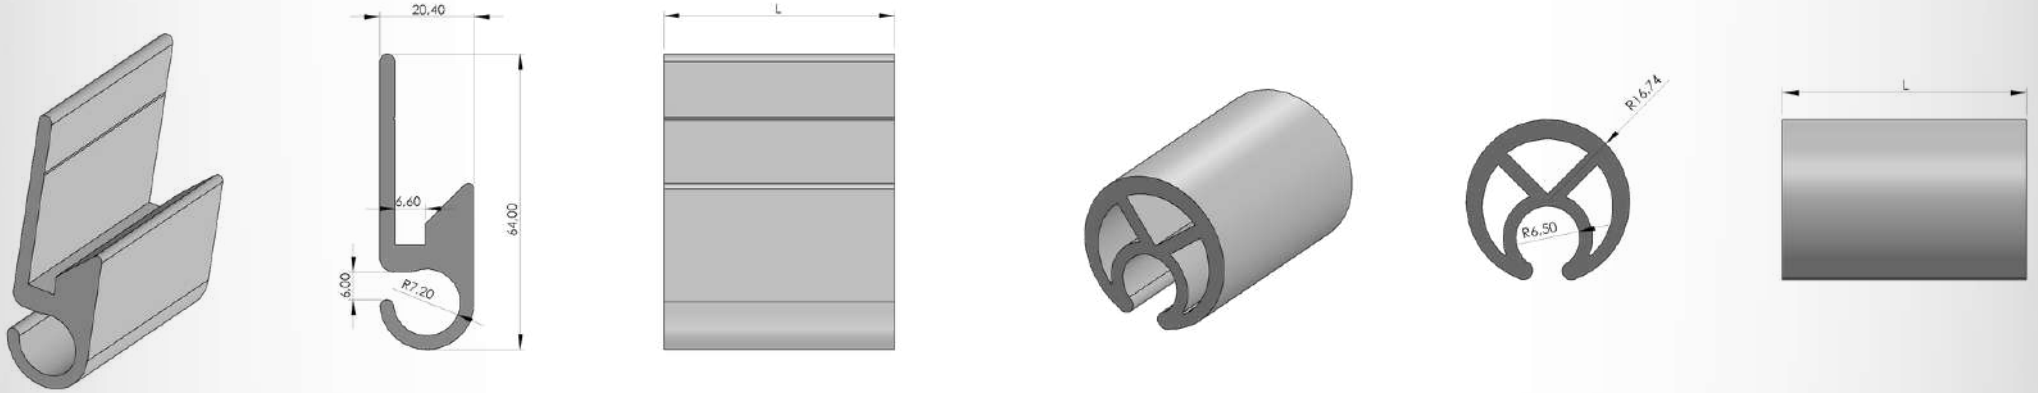

Profiller / Profiles

(Tente Altı Profilleri / Under Awning Profiles)

Ürün Adı / Production Name	Ürün Kodu / Production Code	Yüzey Durumu / Surface	kg / m	Malzeme İsmi / Material Name
Gergi Kancası Profili	001000023	MF	1,24	Alüminyum
		Eloksal		
		Toz Boya		

Ürün Adı / Production Name	Ürün Kodu / Production Code	Yüzey Durumu / Surface	kg / m	Malzeme İsmi / Material Name
Gergi Borusu Profili	001000020	MF	1,22	Alüminyum
		Eloksal		
		Toz Boya