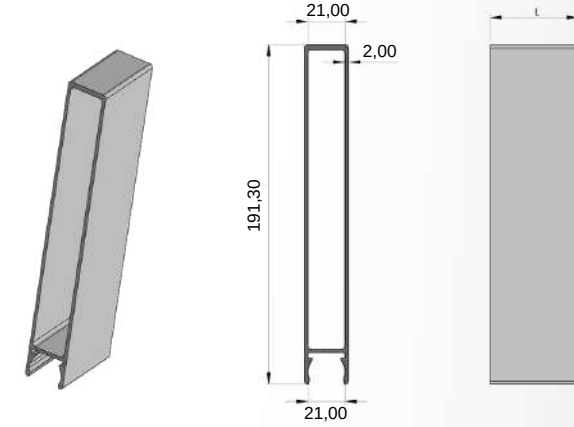

Profiller / Profiles

(Yan Kapak Profilleri / Side Cover Profiles)

Ürün Adı / Production Name	Ürün Kodu / Production Code	Yüzey Durumu / Surface	kg / m	Malzeme İsmi / Material Name
Yan Kapak Üst Profili	001000111	MF	2,71	Alüminyum
		Eloksal		
		Toz Boya		