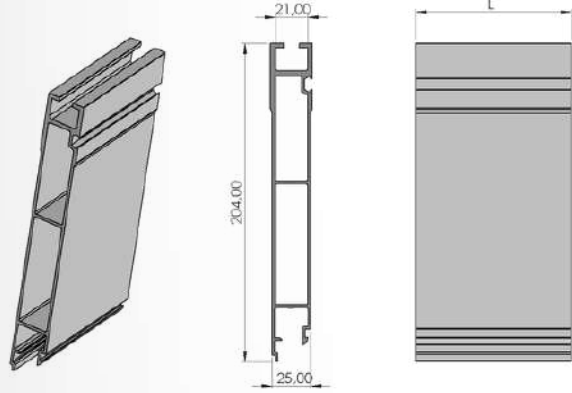

Profiller / Profiles

(Yan Kapak Profilleri / Side Cover Profiles)

Ürün Adı / Production Name	Ürün Kodu / Production Code	Yüzey Durumu / Surface	kg / m	Malzeme İsmi / Material Name
Yan Kapak Alt Profil	001000113	MF	2,903	Alüminyum
		Eloksal		
		Toz Boya