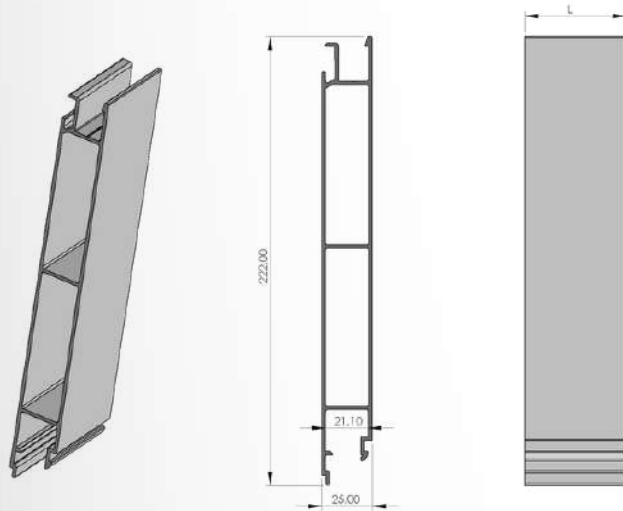

Ürün Adı / Production Name	Ürün Kodu / Production Code	Yüzey Durumu / Surface	kg / m	Malzeme İsmi / Material Name
Ön Duvar Düz Profil	001000009	MF	2,54	Alüminyum
		Eloksal		
		Toz Boya