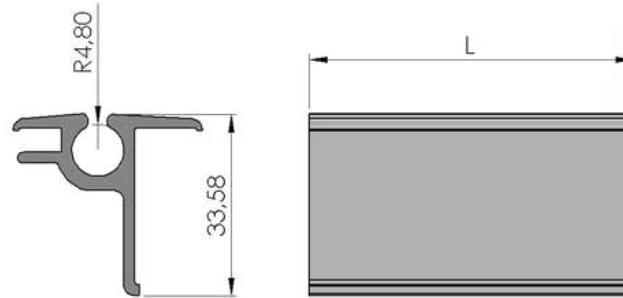

Ürün Adı / Production Name	Ürün Kodu / Production Code	Yüzey Durumu / Surface	kg / m	Malzeme İsmi / Material Name
Karavan Profil	001000214	MF	0,554	Alüminyum
		Eloksal		
		Toz Boya