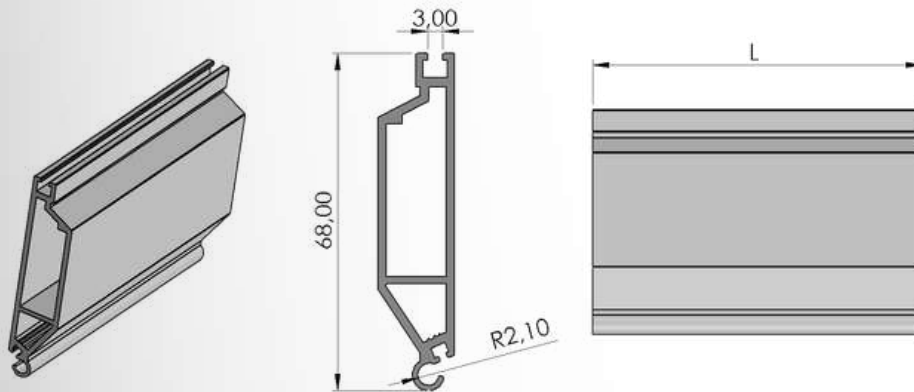

Ürün Adı / Production Name	Ürün Kodu / Production Code	Yüzey Durumu / Surface	kg / m	Malzeme İsmi / Material Name
Jaluzi Kilit Profili	001000161	MF	0,752	Alüminyum
		Eloksal		
		Toz Boya