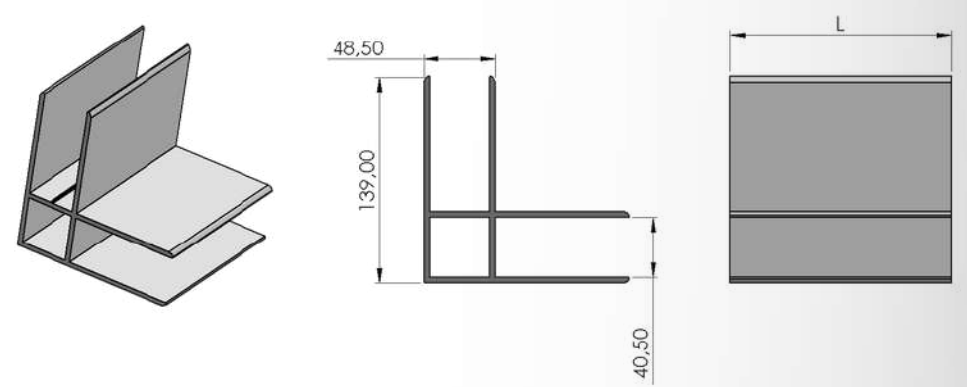

Ürün Adı / Production Name	Ürün Kodu / Production Code	Yüzey Durumu / Surface	kg / m	Malzeme İsmi / Material Name
Köşe Bağlantı Profili	001000087	MF	1,429	Alüminyum
		Eloksal		
		Toz Boya