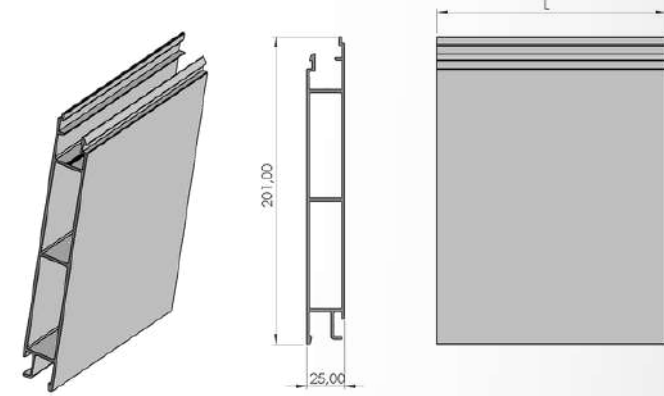

Ürün Adı / Production Name	Ürün Kodu / Production Code	Yüzey Durumu / Surface	kg / m	Malzeme İsmi / Material Name
Yan Kapak Düz Profil	001000118	MF	2,497	Alüminyum
		Eloksal		
		Toz Boya