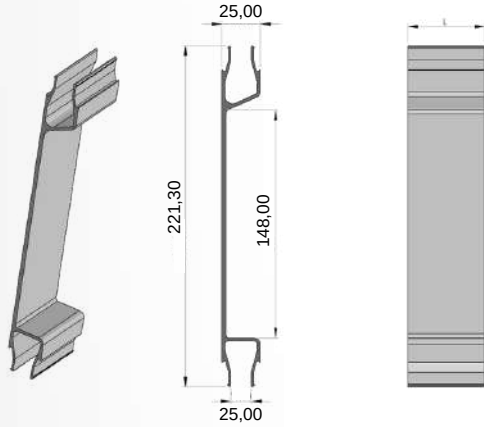

Profiller / Profiles

(Yan Kapak Profilleri / Side Cover Profiles)

Ürün Adı / Production Name	Ürün Kodu / Production Code	Yüzey Durumu / Surface	kg / m	Malzeme İsmi / Material Name
Yan Kapak Kanca Profil	001000145	MF	2,13	Alüminyum
		Eloksal		
		Toz Boya