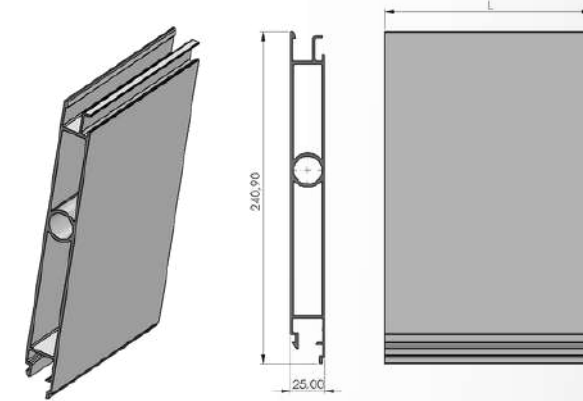

Ürün Adı / Production Name	Ürün Kodu / Production Code	Yüzey Durumu / Surface	kg / m	Malzeme İsmi / Material Name
Gizli Sistem Milli Düz Profil	001000167	MF	3,474	Alüminyum
		Eloksal		
		Toz Boya