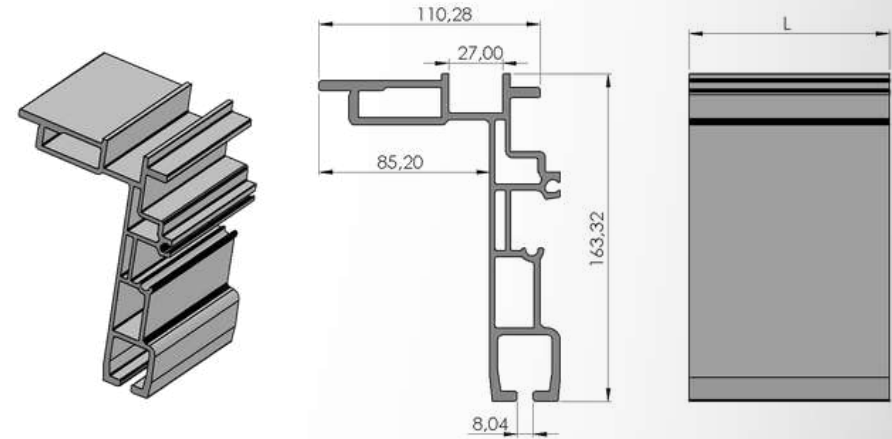

Ürün Adı / Production Name	Ürün Kodu / Production Code	Yüzey Durumu / Surface	kg / m	Malzeme İsmi / Material Name
Çatı Rayı Profili	001000038	MF	5,645	Alüminyum
		Elokseel		
		Toz Boya