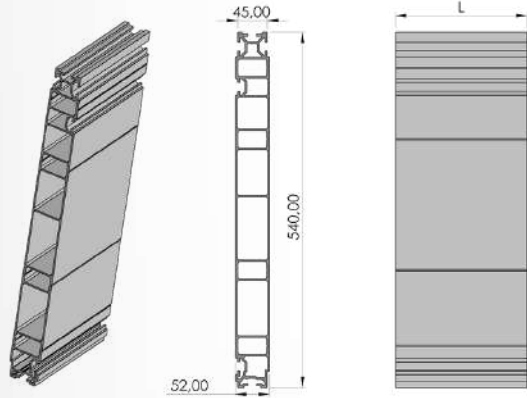

Profiller / Profiles

(İtfaye, Sigma ve Dolap Profilleri / Fire Brigade, Sigma and Cabinet Profiles)

Ürün Adı / Production Name	Ürün Kodu / Production Code	Yüzey Durumu / Surface	kg / m	Malzeme İsmi / Material Name
Dolap Profili	001000102	MF	14,457	Alüminyum
		Eloksal		
		Toz Boya