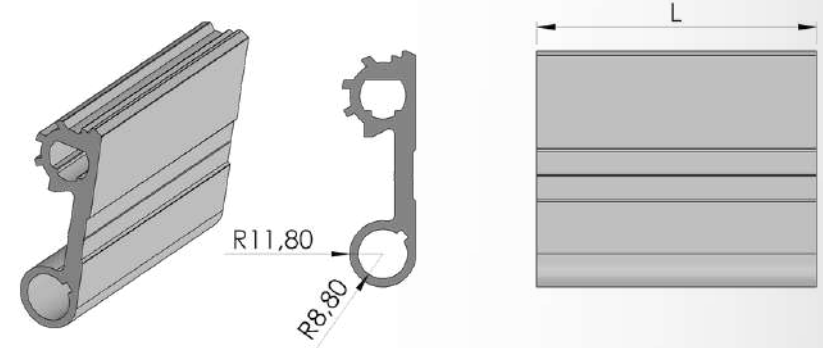

Ürün Adı / Production Name	Ürün Kodu / Production Code	Yüzey Durumu / Surface	kg / m	Malzeme İsmi / Material Name
Panel Kapı Mentеше Profil	001000198	MF	2,255	Alüminyum
		Eloksal		
		Toz Boya