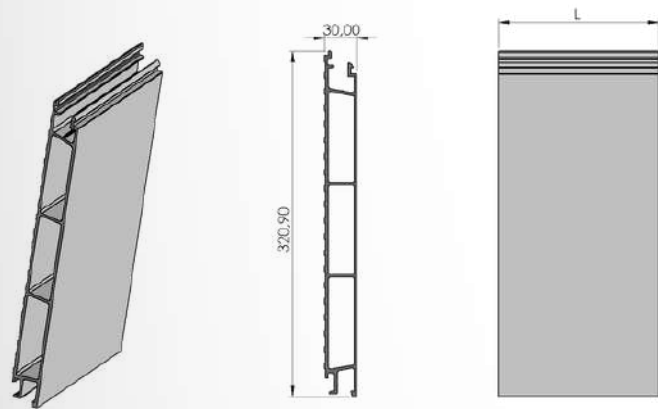

Ürün Adı / Production Name	Ürün Kodu / Production Code	Yüzey Durumu / Surface	kg / m	Malzeme İsmi / Material Name
Yan Kapak Kanca Profil	001000127	MF	5,171	Alüminyum
		Eloksal		
		Toz Boya		

Ürün Adı / Production Name	Ürün Kodu / Production Code	Yüzey Durumu / Surface	kg / m	Malzeme İsmi / Material Name
Yan Kapak Düz Profil	001000126	MF	5,762	Alüminyum
		Eloksal		
		Toz Boya		