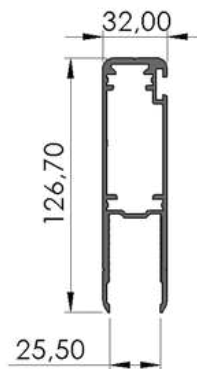

Ürün Adı / Production Name	Ürün Kodu / Production Code	Yüzey Durumu / Surface	kg / m	Malzeme İsmi / Material Name
Gizli Sistem Alt Üst U Profil	001000039	MF	2,059	Alüminyum
		Eloksal		
		Toz Boya