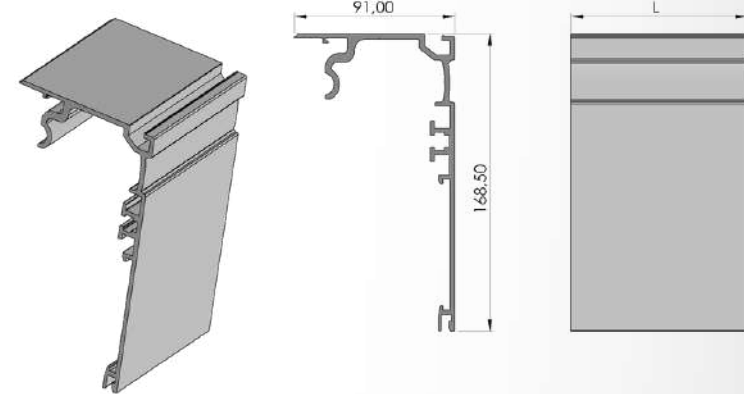

Ürün Adı / Production Name	Ürün Kodu / Production Code	Yüzey Durumu / Surface	kg / m	Malzeme İsmi / Material Name
Oto Kapı Şasisi	001000203	MF	2,985	Alüminyum
		Eloksal		
		Toz Boya