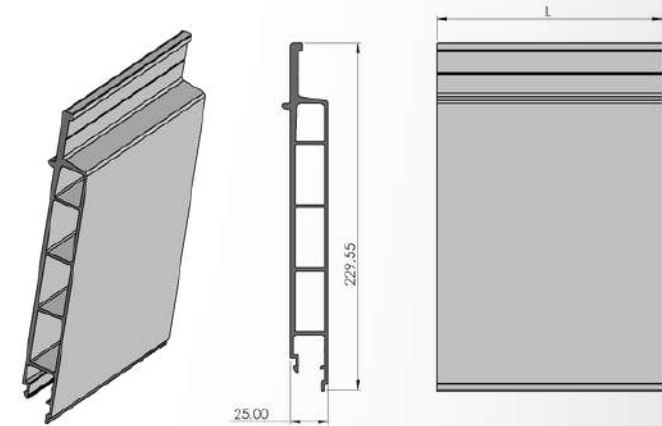

Ürün Adı / Production Name	Ürün Kodu / Production Code	Yüzey Durumu / Surface	kg / m	Malzeme İsmi / Material Name
Ön Duvar Alt Profil	001000008	MF	3,768	Alüminyum
		Eloksal		
		Toz Boya