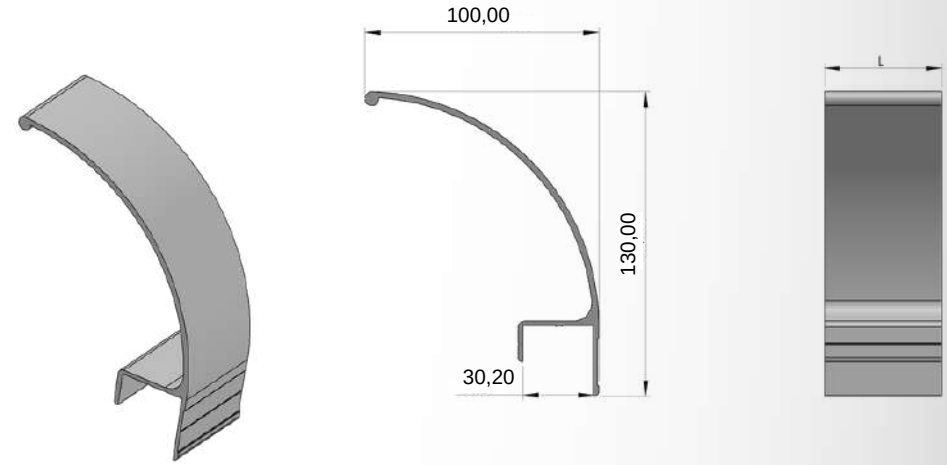

Ürün Adı / Production Name	Ürün Kodu / Production Code	Yüzey Durumu / Surface	kg / m	Malzeme İsmi / Material Name
Bisiklet Koruma Köşe Profil	001000017	MF	1,53	Alüminyum
		Elektel		
		Toz Boya