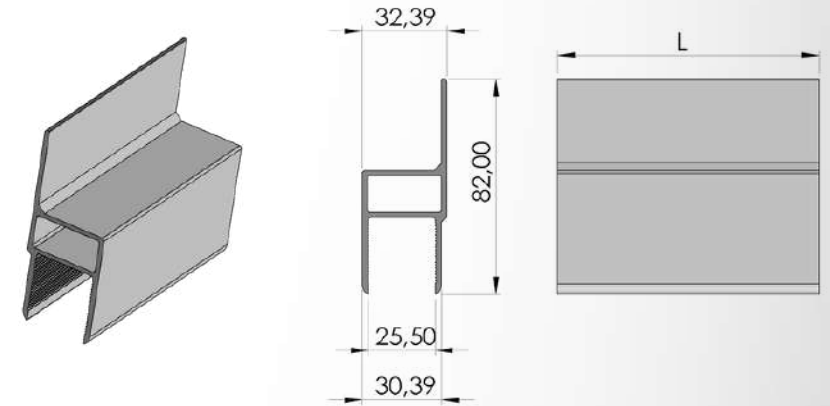

Ürün Adı / Production Name	Ürün Kodu / Production Code	Yüzey Durumu / Surface	kg / m	Malzeme İsmi / Material Name
Eco Sistem Orta U Profil	001000183	MF	1,026	Alüminyum
		Eloksel		
		Toz Boya