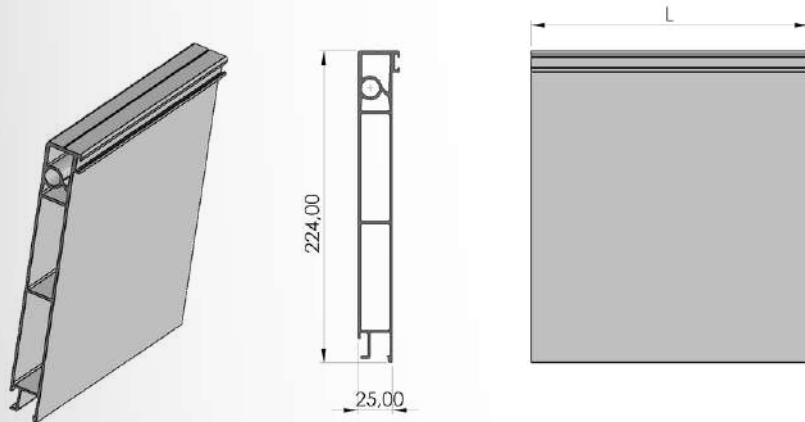

Profiller / Profiles

(Eco Sistem Portal Kapı Profilleri / Eco System Portal Door Profiles)

Ürün Adı / Production Name	Ürün Kodu / Production Code	Yüzey Durumu / Surface	kg / m	Malzeme İsmi / Material Name
Eco Sistem Mentеше Profil	001000181	MF	3,409	Alüminyum
		Eleksal		
		Toz Boya