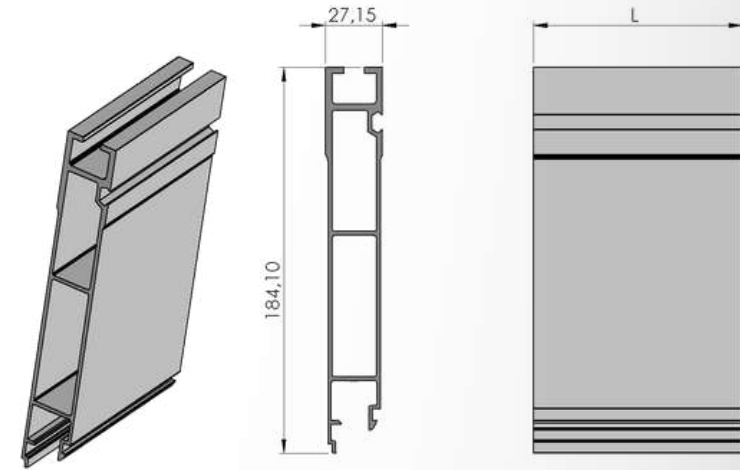

Ürün Adı / Production Name	Ürün Kodu / Production Code	Yüzey Durumu / Surface	kg / m	Malzeme İsmi / Material Name
Yan Kapak Alt Profil	001000116	MF	2,685	Alüminyum
		Eloksal		
		Toz Boya