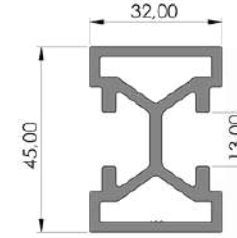

Profiller / Profiles

(İtfaye, Sigma ve Dolap Profilleri / Fire Brigade, Sigma and Cabinet Profiles)

Ürün Adı / Production Name	Ürün Kodu / Production Code	Yüzey Durumu / Surface	kg / m	Malzeme İsmi / Material Name
Sigma Dolap Profili	001000097	MF	1,934	Alüminyum
		Eloksal		
		Toz Boya		

Ürün Adı / Production Name	Ürün Kodu / Production Code	Yüzey Durumu / Surface	kg / m	Malzeme İsmi / Material Name
Sigma Dolap Profili	001000095	MF	0,906	Alüminyum
		Eloksal		
		Toz Boya