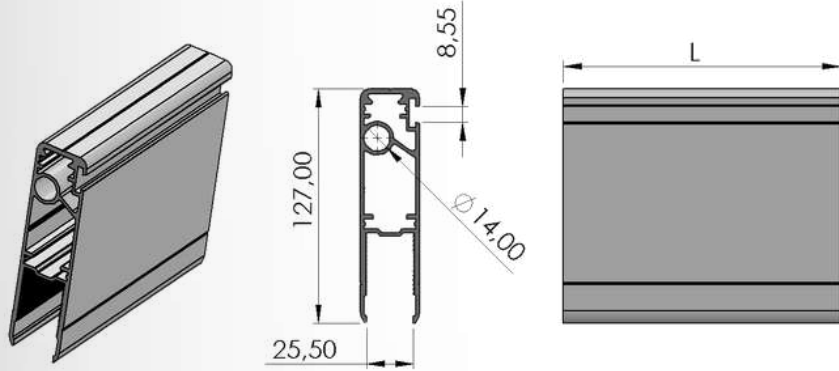

Profiller / Profiles

(Gizli Sistem Portal Kapı Profilleri / Hidden System Portal Door Profiles)

Ürün Adı / Production Name	Ürün Kodu / Production Code	Yüzey Durumu / Surface	kg / m	Malzeme İsmi / Material Name
Gizli Sistem U Profil	001000162	MF	2,549	Alüminyum
		Eloksal		
		Toz Boya