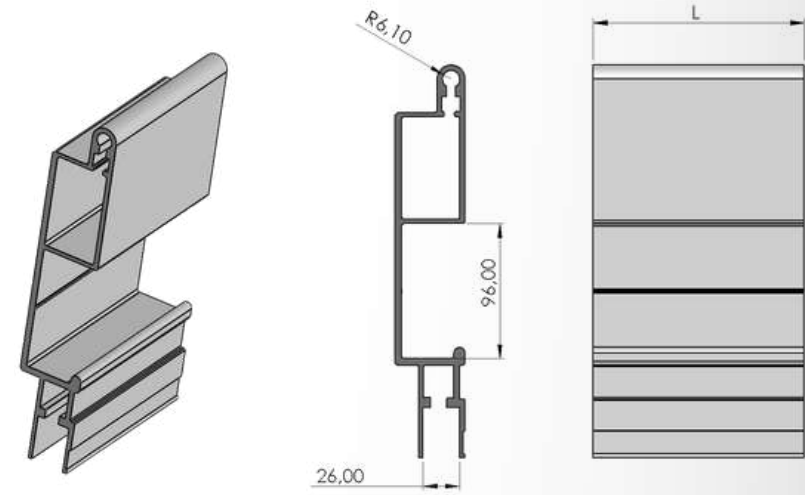

Profiller / Profiles

(Arka Baba Profilleri / Rear Bollard Profiles)

Ürün Adı / Production Name	Ürün Kodu / Production Code	Yüzey Durumu / Surface	kg / m	Malzeme İsmi / Material Name
Arka Baba Profili	001000170	MF	6,33	Alüminyum
		Eleksal		
		Toz Boya		

Ürün Adı / Production Name	Ürün Kodu / Production Code	Yüzey Durumu / Surface	kg / m	Malzeme İsmi / Material Name
Arka Baba Profili	001000150	MF	6,915	Alüminyum
		Eleksal		
		Toz Boya