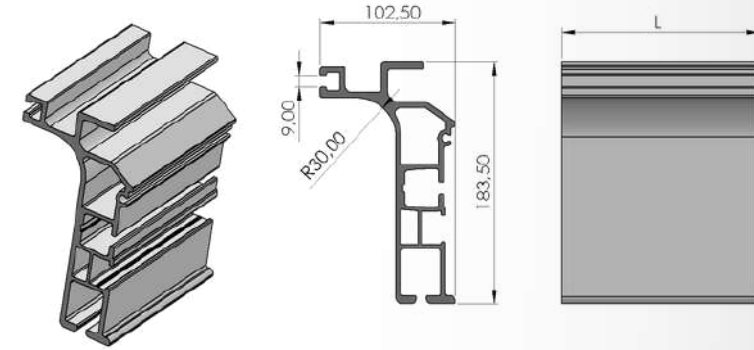

Ürün Adı / Production Name	Ürün Kodu / Production Code	Yüzey Durumu / Surface	kg / m	Malzeme İsmi / Material Name
Çatı Rayı Profili	001000155	MF	7,093	Alüminyum
		Elokseel		
		Toz Boya