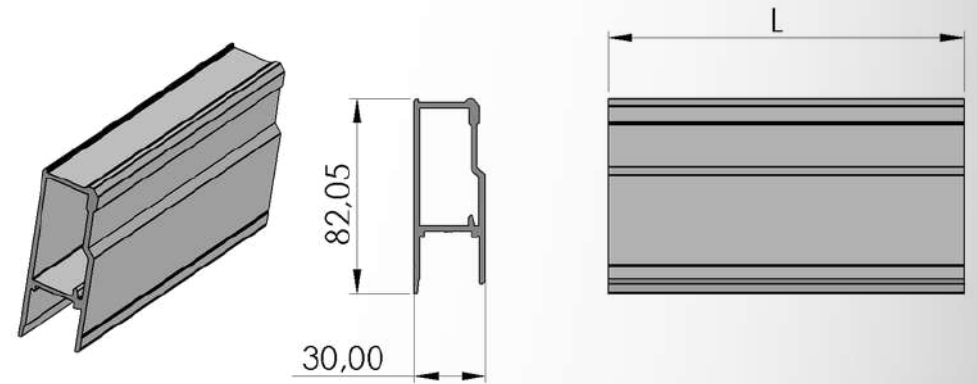

Ürün Adı / Production Name	Ürün Kodu / Production Code	Yüzey Durumu / Surface	kg / m	Malzeme İsmi / Material Name
Yan Kapak U Profili	001000112	MF	6,506	Alüminyum
		Eloksal		
		Toz Boya