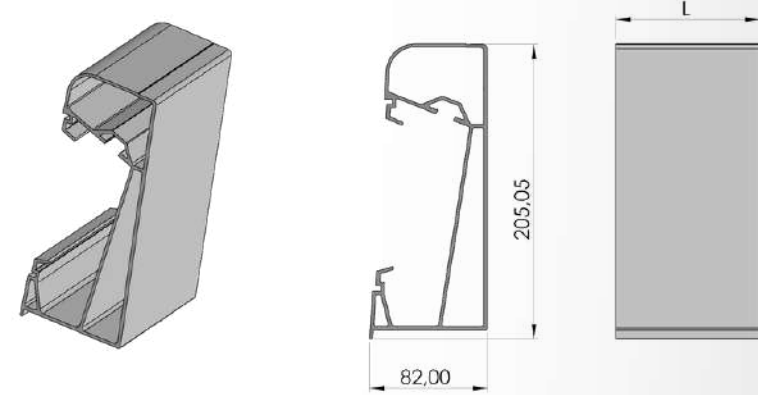

Ürün Adı / Production Name	Ürün Kodu / Production Code	Yüzey Durumu / Surface	kg / m	Malzeme İsmi / Material Name
Dolap Aydınlatma Profili	001000098	MF	4,887	Alüminyum
		Eloksal		
		Toz Boya