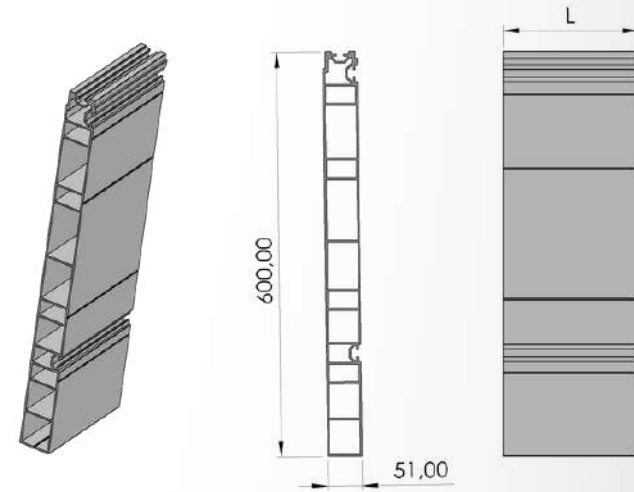

Ürün Adı / Production Name	Ürün Kodu / Production Code	Yüzey Durumu / Surface	kg / m	Malzeme İsmi / Material Name
Dolap Profili	001000101	MF	15,139	Alüminyum
		Eloksal		
		Toz Boya