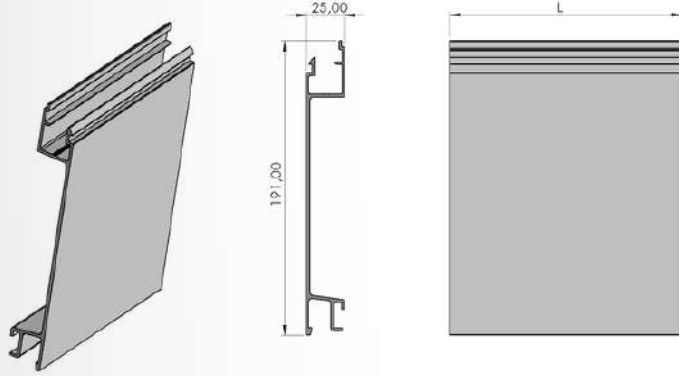

Profiller / Profiles

(Yan Kapak Profilleri / Side Cover Profiles)

Ürün Adı / Production Name	Ürün Kodu / Production Code	Yüzey Durumu / Surface	kg / m	Malzeme İsmi / Material Name
Yan Kapak Kanca Profil	001000122	MF	1,746	Alüminyum
		Eloksal		
		Toz Boya