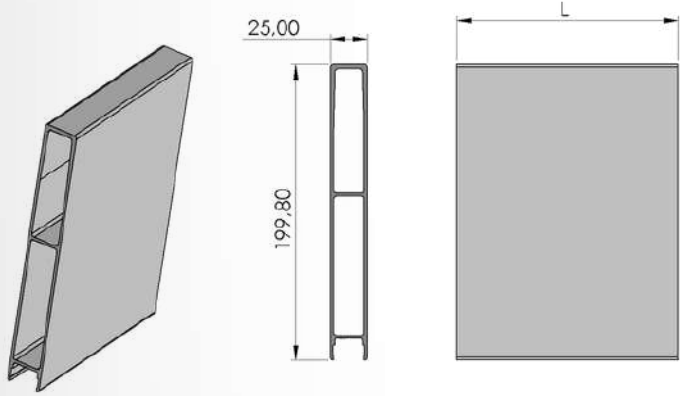

Profiller / Profiles

(Yan Kapak Profilleri / Side Cover Profiles)

Ürün Adı / Production Name	Ürün Kodu / Production Code	Yüzey Durumu / Surface	kg / m	Malzeme İsmi / Material Name
Yan Kapak Üst Profili	001000111	MF	2,71	Alüminyum
		Eloksal		
		Toz Boya