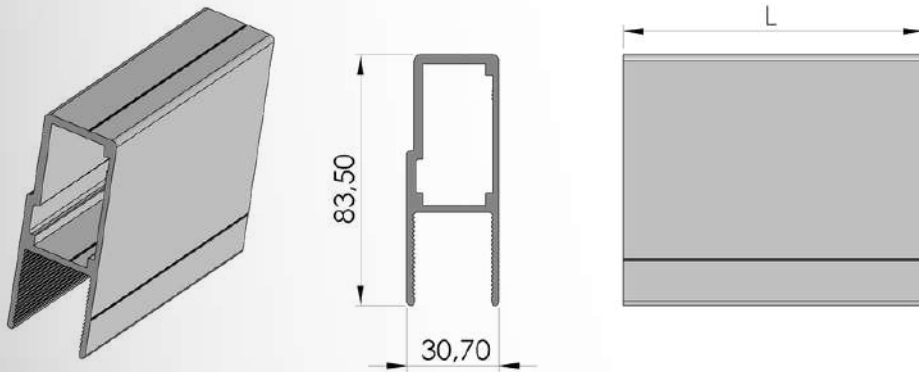

Ürün Adı / Production Name	Ürün Kodu / Production Code	Yüzey Durumu / Surface	kg / m	Malzeme İsmi / Material Name
Yan Kapak U Profil	001000136	MF	1,543	Alüminyum
		Eloksal		
		Toz Boya