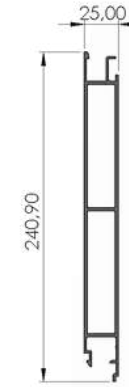

Profiller / Profiles

(Gizli Sistem Portal Kapı Profilleri / Hidden System Portal Door Profiles)

Ürün Adı / Production Name	Ürün Kodu / Production Code	Yüzey Durumu / Surface	kg / m	Malzeme İsmi / Material Name
Gizli Sistem Düz Profil	001000149	MF	4,337	Alüminyum
		Eloksal		
		Toz Boya		