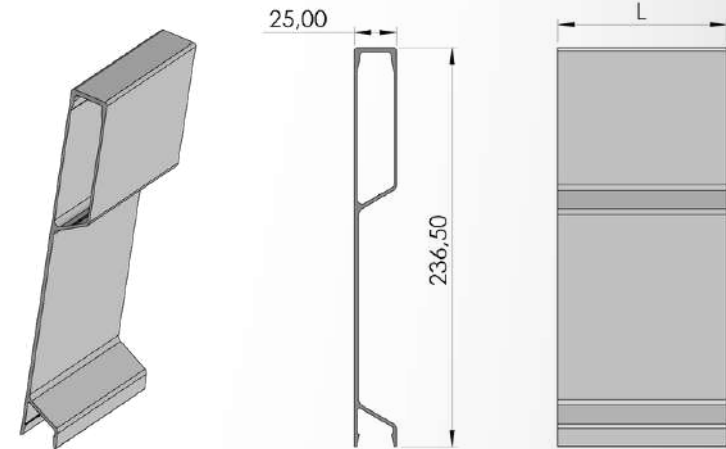

Ürün Adı / Production Name	Ürün Kodu / Production Code	Yüzey Durumu / Surface	kg / m	Malzeme İsmi / Material Name
Yan Kapak Üst Profili	001000138	MF	2,301	Alüminyum
		Eloksal		
		Toz Boya