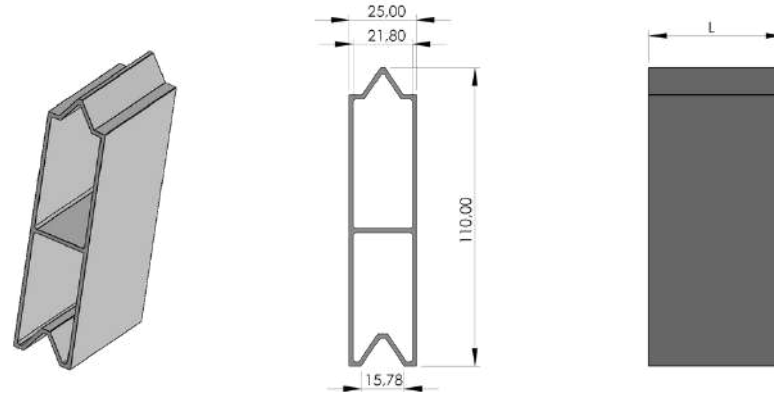

Profiller / Profiles

(Tente Altı Profilleri / Under Awning Profiles)

Ürün Adı / Production Name	Ürün Kodu / Production Code	Yüzey Durumu / Surface	kg / m	Malzeme İsmi / Material Name
V Geçme Profili	001000015	MF	1,24	Alüminyum
		Eloksal		
		Toz Boya