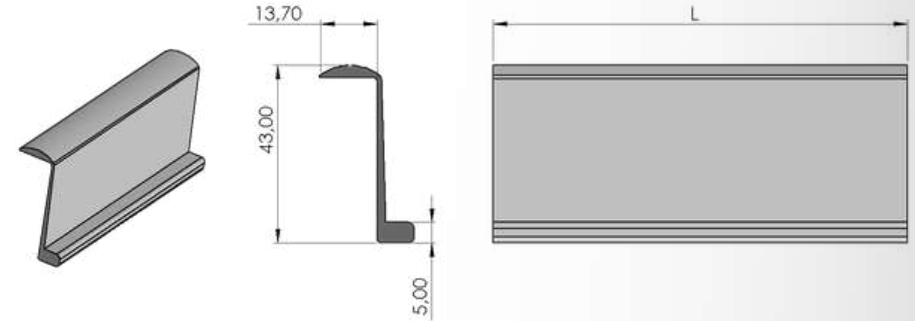

Ürün Adı / Production Name	Ürün Kodu / Production Code	Yüzey Durumu / Surface	kg / m	Malzeme İsmi / Material Name
Jaluzi Z Profili	001000115	MF	0,855	Alüminyum
		Eloksal		
		Toz Boya