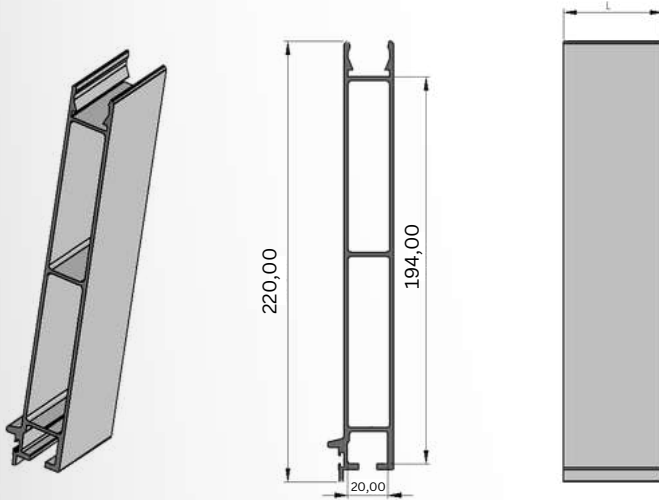

Ürün Adı / Production Name	Ürün Kodu / Production Code	Yüzey Durumu / Surface	kg / m	Malzeme İsmi / Material Name
Yan Kapak Alt Profil	001000005	MF	3,047	Alüminyum
		Eloksal		
		Toz Boya