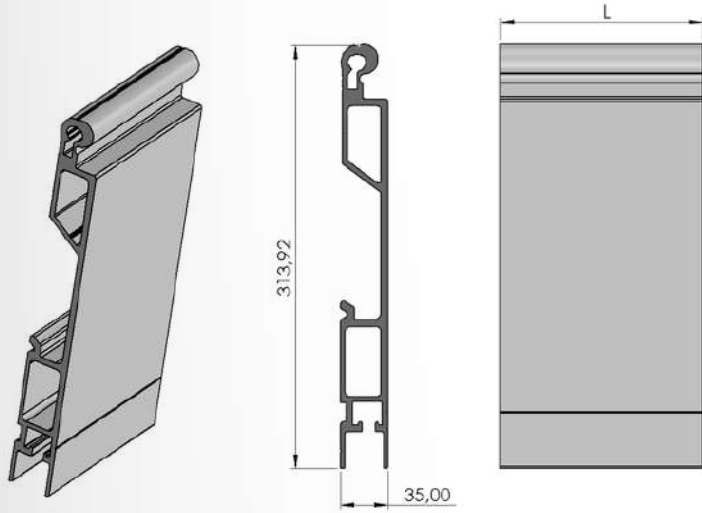

Profiller / Profiles

(Arka Baba Profilleri / Rear Bollard Profiles)

Ürün Adı / Production Name	Ürün Kodu / Production Code	Yüzey Durumu / Surface	kg / m	Malzeme İsmi / Material Name
Arka Baba Profili	001000170	MF	6,33	Alüminyum
		Eleksal		
		Toz Boya		

Ürün Adı / Production Name	Ürün Kodu / Production Code	Yüzey Durumu / Surface	kg / m	Malzeme İsmi / Material Name
Arka Baba Profili	001000150	MF	6,915	Alüminyum
		Eleksal		
		Toz Boya