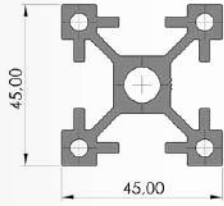

Profiller / Profiles

(İtfaye, Sigma ve Dolap Profilleri / Fire Brigade, Sigma and Cabinet Profiles)

Ürün Adı / Production Name	Ürün Kodu / Production Code	Yüzey Durumu / Surface	kg / m	Malzeme İsmi / Material Name
Sigma Dolap Profili	001000097	MF	1,934	Alüminyum
		Eloksal		
		Toz Boya		

Ürün Adı / Production Name	Ürün Kodu / Production Code	Yüzey Durumu / Surface	kg / m	Malzeme İsmi / Material Name
Sigma Dolap Profili	001000095	MF	0,906	Alüminyum
		Eloksal		
		Toz Boya