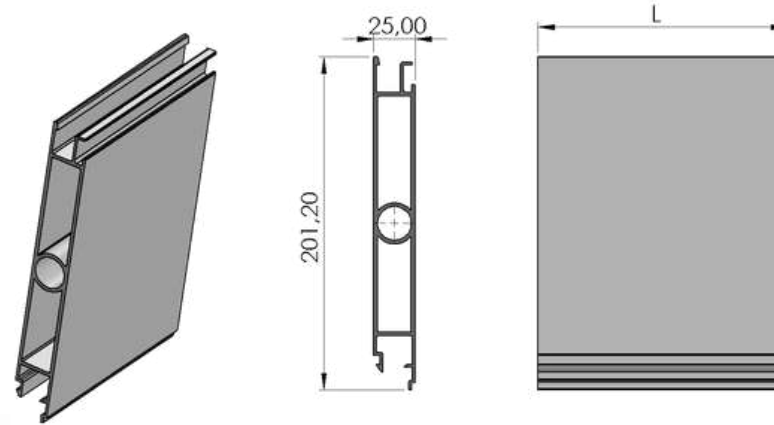

Ürün Adı / Production Name	Ürün Kodu / Production Code	Yüzey Durumu / Surface	kg / m	Malzeme İsmi / Material Name
Gizli Sistem Milli Düz Profil	001000187	MF	8,288	Alüminyum
		Eloksal		
		Toz Boya