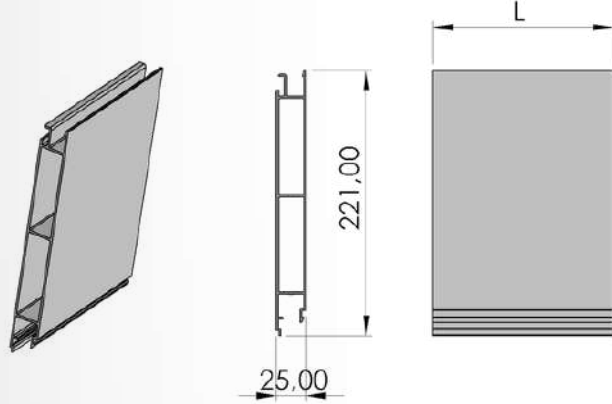

Profiller / Profiles

(Yan Kapak Profilleri / Side Cover Profiles)

Ürün Adı / Production Name	Ürün Kodu / Production Code	Yüzey Durumu / Surface	kg / m	Malzeme İsmi / Material Name
Yan Kapak Düz Profil	001000123	MF	2,714	Alüminyum
		Eloksal		
		Toz Boya