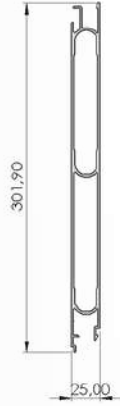

Profiller / Profiles

(Gizli Sistem Portal Kapı Profilleri / Hidden System Portal Door Profiles)

Ürün Adı / Production Name	Ürün Kodu / Production Code	Yüzey Durumu / Surface	kg / m	Malzeme İsmi / Material Name
Gizli Sistem Düz Profil	001000149	MF	4,337	Alüminyum
		Eloksal		
		Toz Boya