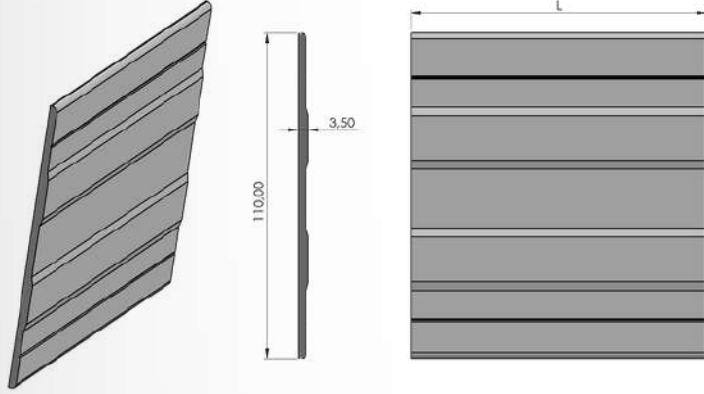

Profiller / Profiles

(Kasa Frigo Profilleri / Case Refrigerator Profiles)

Ürün Adı / Production Name	Ürün Kodu / Production Code	Yüzey Durumu / Surface	kg / m	Malzeme İsmi / Material Name
Yan Duvar Bariyeri	001000180	MF	0,887	Alüminyum
		Eloksal		
		Toz Boya