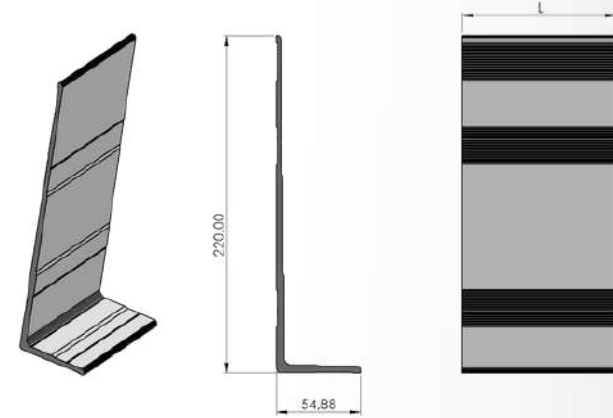

Ürün Adı / Production Name	Ürün Kodu / Production Code	Yüzey Durumu / Surface	kg / m	Malzeme İsmi / Material Name
Köşebent Profil	001000175	MF	3,006	Alüminyum
		Eloksal		
		Toz Boya