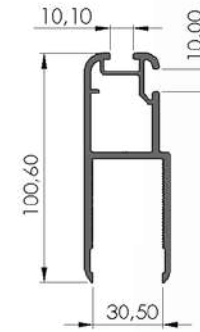

Profiller / Profiles

(Gizli Sistem Portal Kapı Profilleri / Hidden System Portal Door Profiles)

Ürün Adı / Production Name	Ürün Kodu / Production Code	Yüzey Durumu / Surface	kg / m	Malzeme İsmi / Material Name
Gizli Sistem U Profil	001000152	MF	1,53	Alüminyum
		Eloksal		
		Toz Boya		

Ürün Adı / Production Name	Ürün Kodu / Production Code	Yüzey Durumu / Surface	kg / m	Malzeme İsmi / Material Name
Gizli Sistem U Profil	001000157	MF	2,084	Alüminyum
		Eloksal		
		Toz Boya