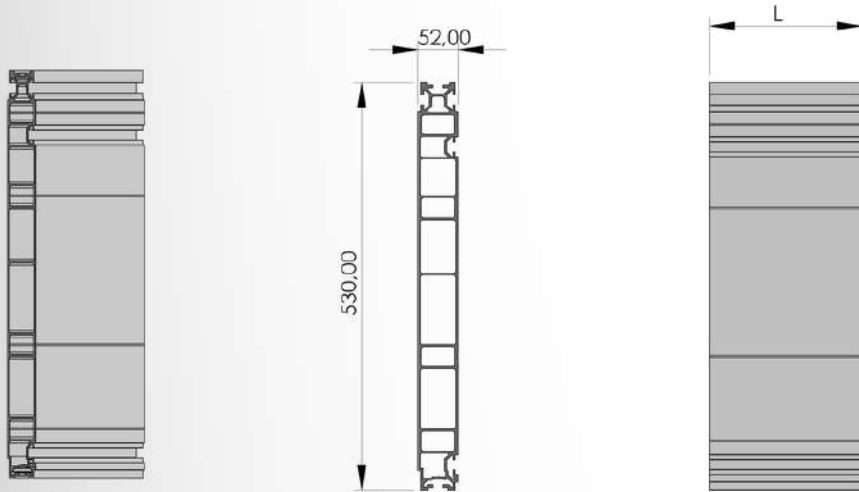

Ürün Adı / Production Name	Ürün Kodu / Production Code	Yüzey Durumu / Surface	kg / m	Malzeme İsmi / Material Name
Dolap Profili	001000094	MF	14,357	Alüminyum
		Eloksal		
		Toz Boya