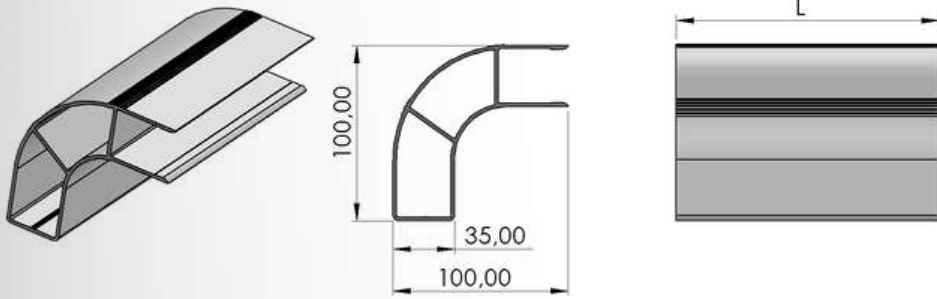

Profiller / Profiles

(Bisiklet Profilleri / Bike Profiles)

Ürün Adı / Production Name	Ürün Kodu / Production Code	Yüzey Durumu / Surface	kg / m	Malzeme İsmi / Material Name
Bisiklet Koruma Köşe Profil	001000093	MF	2,979	Alüminyum
		Elektel		
		Toz Boya