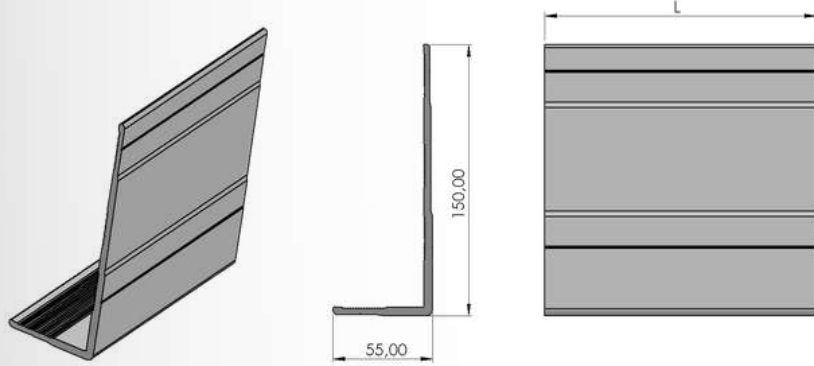

Profiller / Profiles

(Kasa Frigo Profilleri / Case Refrigerator Profiles)

Ürün Adı / Production Name	Ürün Kodu / Production Code	Yüzey Durumu / Surface	kg / m	Malzeme İsmi / Material Name
Üst Alt Dış Köşebent Profil	001000179	MF	2,155	Alüminyum
		Eloksal		
		Toz Boya