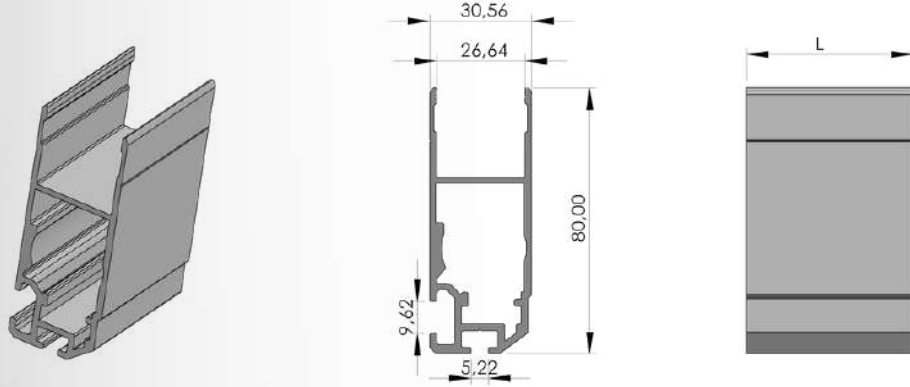

Profiller / Profiles

(Panel Kapı Profilleri / Panel Door Profiles)

Ürün Adı / Production Name	Ürün Kodu / Production Code	Yüzey Durumu / Surface	kg / m	Malzeme İsmi / Material Name
Panel Kapı Mentеше Profil	001000207	MF	4,99	Alüminyum
		Eloksal		
		Toz Boya