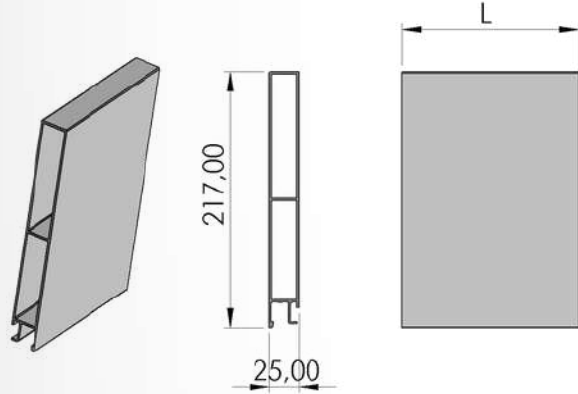

Profiller / Profiles

(Yan Kapak Profilleri / Side Cover Profiles)

Ürün Adı / Production Name	Ürün Kodu / Production Code	Yüzey Durumu / Surface	kg / m	Malzeme İsmi / Material Name
Yan Kapak Üst Profili	001000119	MF	2,717	Alüminyum
		Eloksal		
		Toz Boya