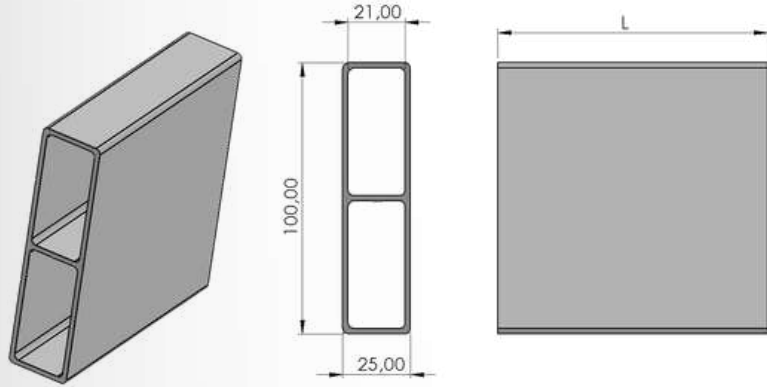

Profiller / Profiles

(Tente Altı Profilleri / Under Awning Profiles)

Ürün Adı / Production Name	Ürün Kodu / Production Code	Yüzey Durumu / Surface	kg / m	Malzeme İsmi / Material Name
Yanal Koruma Profili	001000109	MF	0,353	Alüminyum
		Eloksal		
		Toz Boya