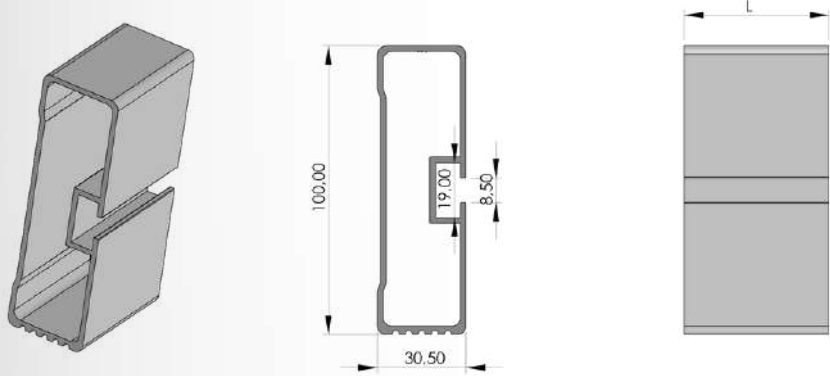

Profiller / Profiles

(Bisiklet Profilleri / Bike Profiles)

Ürün Adı / Production Name	Ürün Kodu / Production Code	Yüzey Durumu / Surface	kg / m	Malzeme İsmi / Material Name
Bisiklet Koruma Profil	001000019	MF	1,57	Alüminyum
		Eloksel		
		Toz Boya