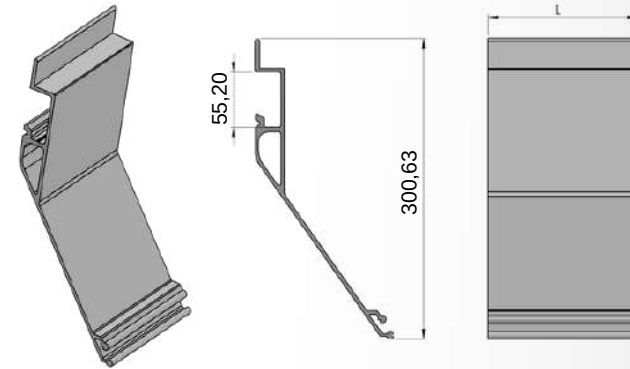

Profiller / Profiles

(Ön Baba Profilleri / Front Pillar Profiles)

Ürün Adı / Production Name	Ürün Kodu / Production Code	Yüzey Durumu / Surface	kg / m	Malzeme İsmi / Material Name
Ön Duvar Dikme Profil	001000174	MF	5,639	Alüminyum
		Etoksal		
		Toz Boya		

Ürün Adı / Production Name	Ürün Kodu / Production Code	Yüzey Durumu / Surface	kg / m	Malzeme İsmi / Material Name
Ön Duvar Dikme Profil	001000173	MF	5,09	Alüminyum
		Etoksal		
		Toz Boya