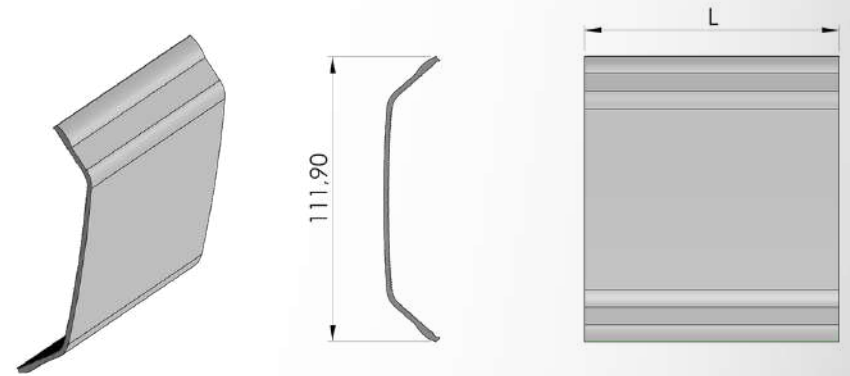

Ürün Adı / Production Name	Ürün Kodu / Production Code	Yüzey Durumu / Surface	kg / m	Malzeme İsmi / Material Name
Giydirme Profili	001000209	MF	0,711	Alüminyum
		Eloksal		
		Toz Boya