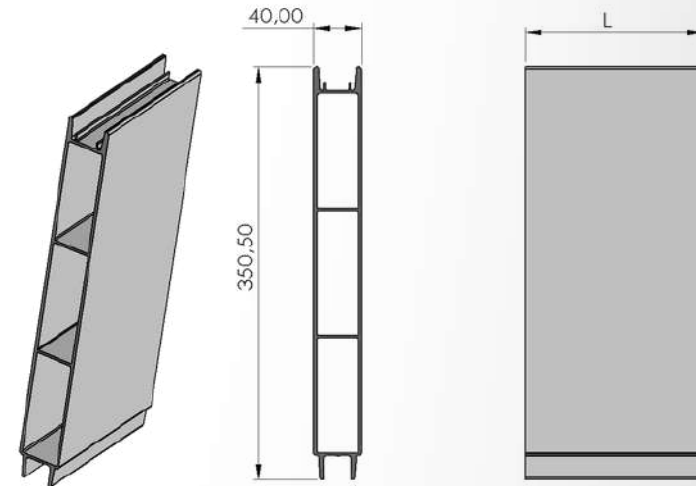

Ürün Adı / Production Name	Ürün Kodu / Production Code	Yüzey Durumu / Surface	kg / m	Malzeme İsmi / Material Name
Ön Duvar Düz Profil	001000143	MF	6,506	Alüminyum
		Eloksal		
		Toz Boya