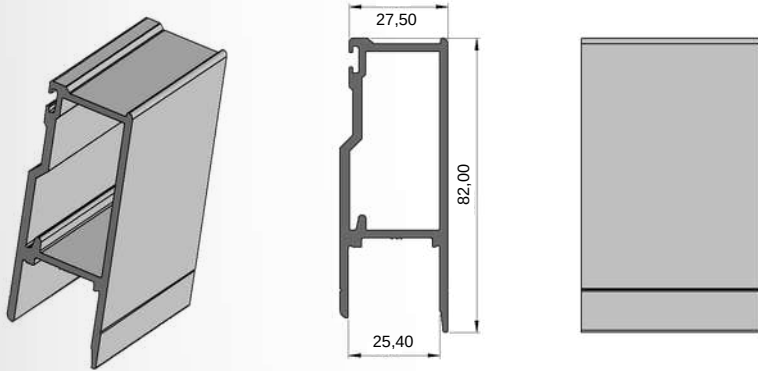

Profiller / Profiles

(Yan Kapak Profilleri / Side Cover Profiles)

Ürün Adı / Production Name	Ürün Kodu / Production Code	Yüzey Durumu / Surface	kg / m	Malzeme İsmi / Material Name
Yan Kapak U Profil	001000080	MF	1,39	Alüminyum
		Eloksal		
		Toz Boya