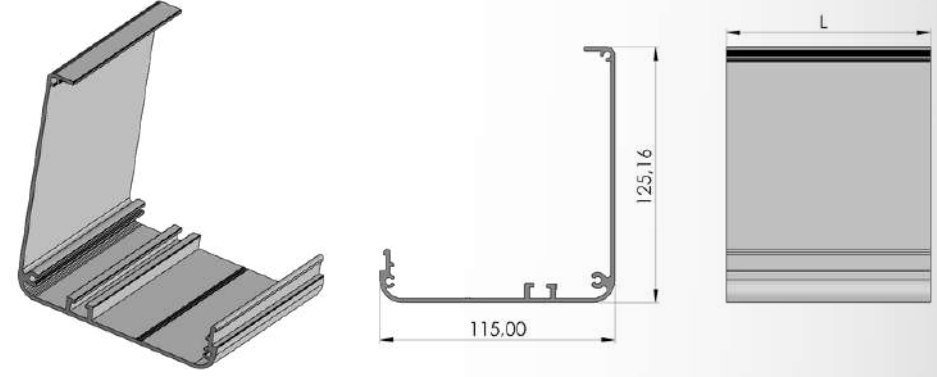

Ürün Adı / Production Name	Ürün Kodu / Production Code	Yüzey Durumu / Surface	kg / m	Malzeme İsmi / Material Name
Oto Kapı Kapağı	001000210	MF	1,785	Alüminyum
		Eloksal		
		Toz Boya