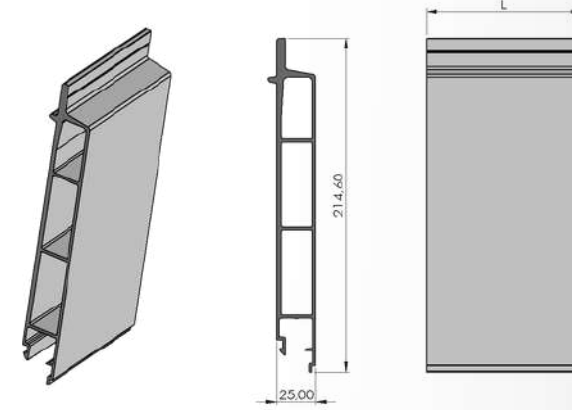

Ürün Adı / Production Name	Ürün Kodu / Production Code	Yüzey Durumu / Surface	kg / m	Malzeme İsmi / Material Name
Ön Duvar Düz Profil	001000169	MF	3,404	Alüminyum
		Eloksal		
		Toz Boya