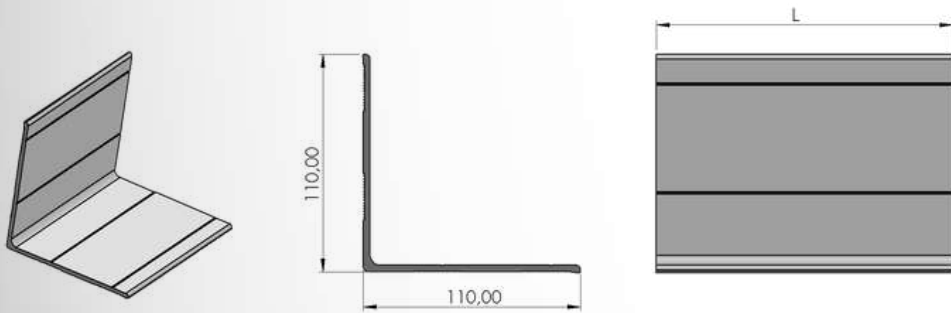

Ürün Adı / Production Name	Ürün Kodu / Production Code	Yüzey Durumu / Surface	kg / m	Malzeme İsmi / Material Name
Üst İç Köşebent Profili	001000176	MF	1,96	Alüminyum
		Eloksal		
		Toz Boya