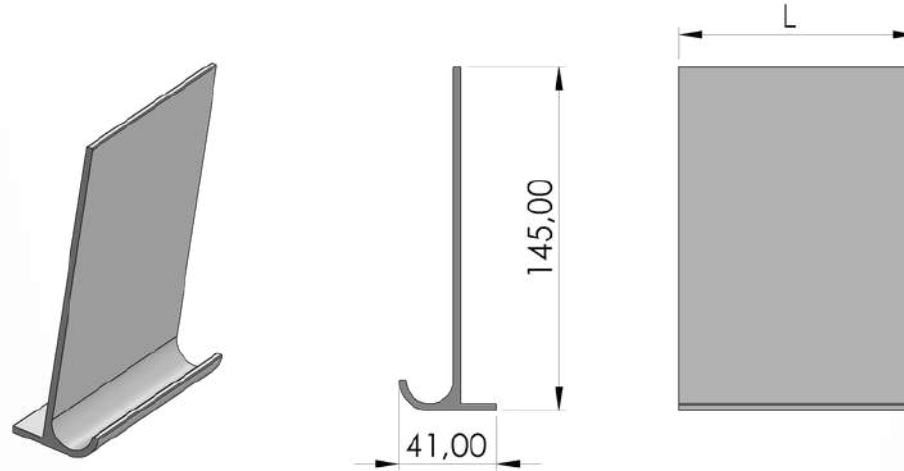

Ürün Adı / Production Name	Ürün Kodu / Production Code	Yüzey Durumu / Surface	kg / m	Malzeme İsmi / Material Name
Su Oluğu Profili	001000100	MF	1,586	Alüminyum
		Eloksal		
		Toz Boya