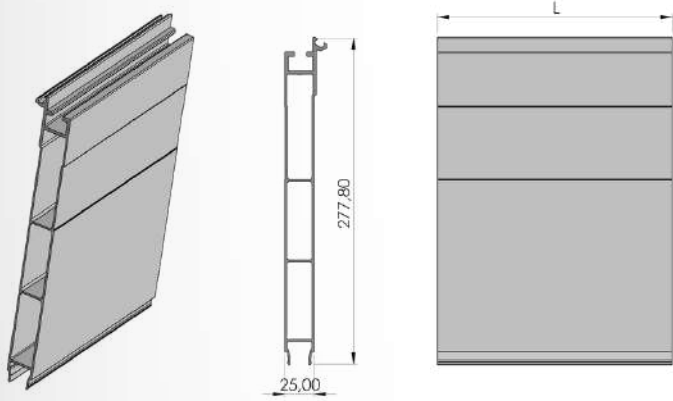

Profiller / Profiles

(Yan Kapak Profilleri / Side Cover Profiles)

Ürün Adı / Production Name	Ürün Kodu / Production Code	Yüzey Durumu / Surface	kg / m	Malzeme İsmi / Material Name
Yan Kapak Alt Profil	001000135	MF	3,591	Alüminyum
		Eloksal		
		Toz Boya