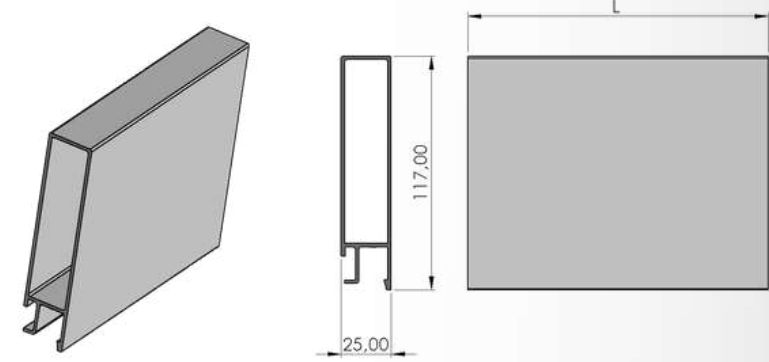

Ürün Adı / Production Name	Ürün Kodu / Production Code	Yüzey Durumu / Surface	kg / m	Malzeme İsmi / Material Name
Yan Kapak Üst Profil	001000121	MF	1,333	Alüminyum
		Eloksal		
		Toz Boya