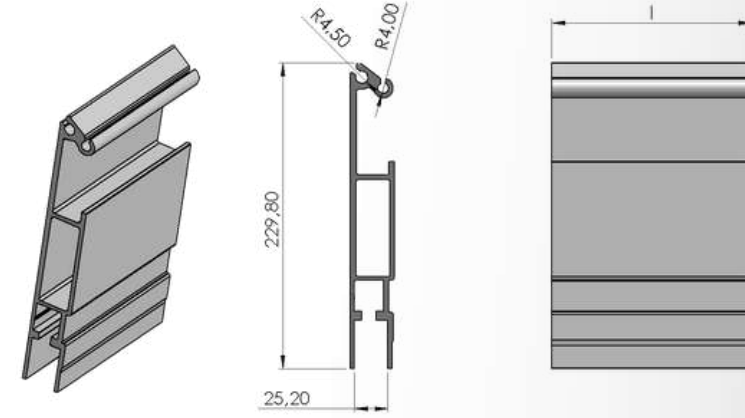

Ürün Adı / Production Name	Ürün Kodu / Production Code	Yüzey Durumu / Surface	kg / m	Malzeme İsmi / Material Name
Ön Baba Profili	001000154	MF	5,274	Alüminyum
		Etoksal		
		Toz Boya