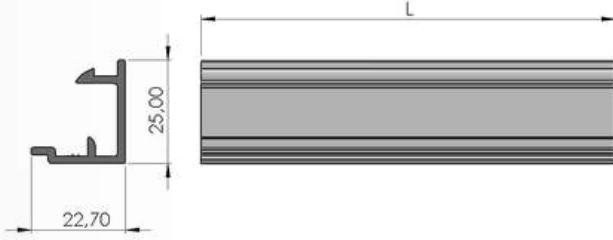

Profiller / Profiles

(Diğer Profiller / Other Profiles)

Ürün Adı / Production Name	Ürün Kodu / Production Code	Yüzey Durumu / Surface	kg / m	Malzeme İsmi / Material Name
Kapı Bitim Profil	001000156	MF	0,313	Alüminyum
		Eloksal		
		Toz Boya