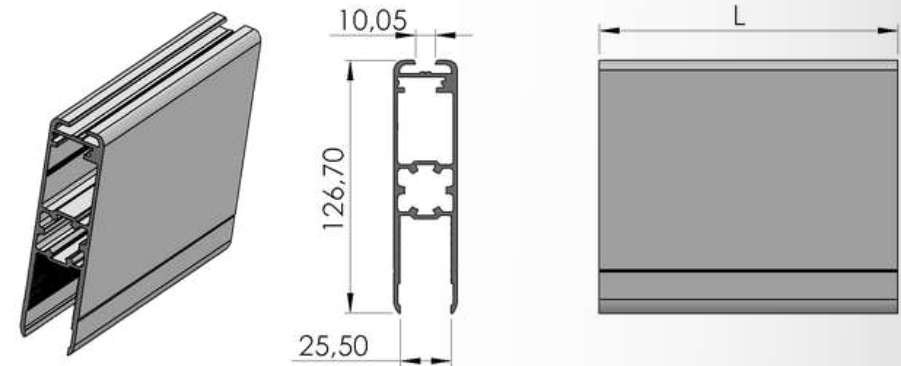

Ürün Adı / Production Name	Ürün Kodu / Production Code	Yüzey Durumu / Surface	kg / m	Malzeme İsmi / Material Name
Gizli Sistem U Profil	001000163	MF	2,479	Alüminyum
		Eloksal		
		Toz Boya