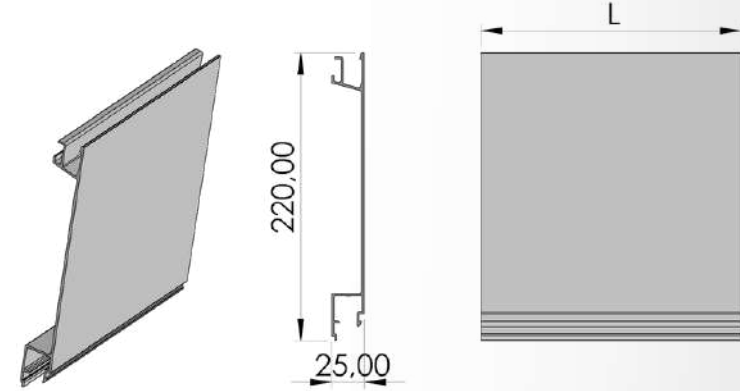

CINIC

TRUCK & TRAILER BODY PARTS

Ürün Katalođu / Product Catalogue

PIONEER OF
SUPERSTRUCTURE

PROFILLER PROFILES

Profiller / Profiles

(Ön Duvar Profilleri / Front Wall Profiles)

Ürün Adı / Production Name	Ürün Kodu / Production Code	Yüzey Durumu / Surface	kg / m	Malzeme İsmi / Material Name
Ön Duvar Üst Profil	001000010	MF	2,48	Alüminyum
		Eloksal		
		Toz Boya		