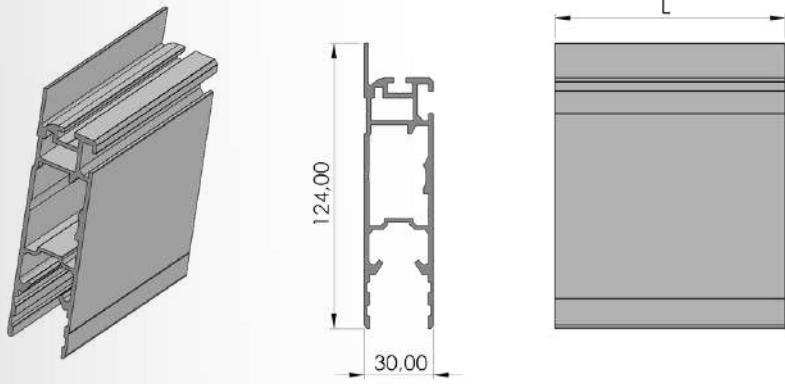

Profiller / Profiles

(Panel Kapı Profilleri / Panel Door Profiles)

Ürün Adı / Production Name	Ürün Kodu / Production Code	Yüzey Durumu / Surface	kg / m	Malzeme İsmi / Material Name
Panel Kapı Orta U Profili	001000196	MF	2,02	Alüminyum
		Eloksal		
		Toz Boya