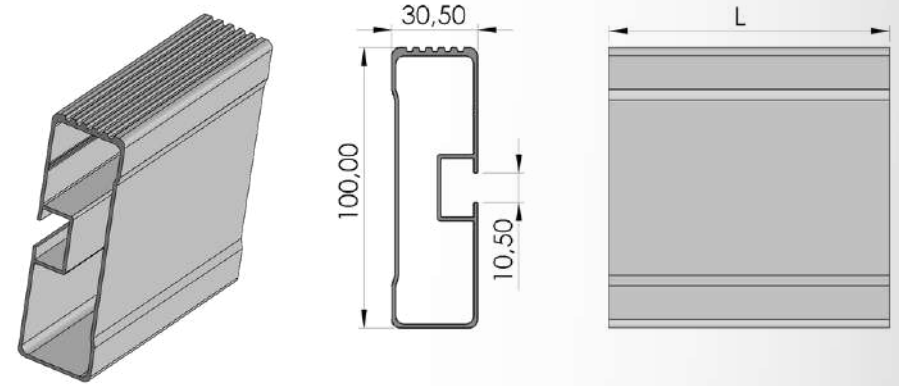

Ürün Adı / Production Name	Ürün Kodu / Production Code	Yüzey Durumu / Surface	kg / m	Malzeme İsmi / Material Name
Bisiklet Koruma Profil	001000142	MF	1,186	Alüminyum
		Eloksel		
		Toz Boya