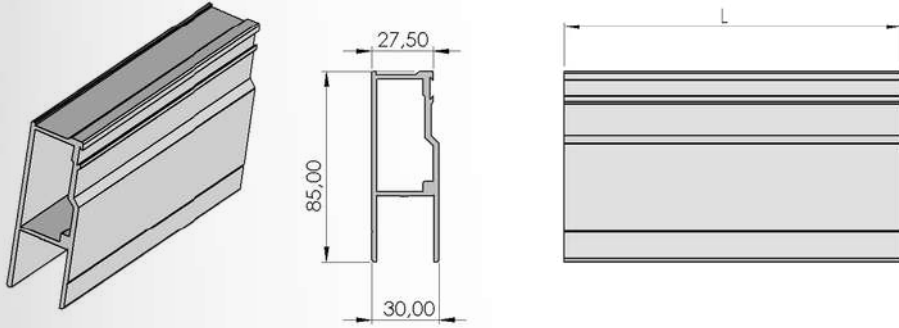

Profiller / Profiles

(Yan Kapak Profilleri / Side Cover Profiles)

Ürün Adı / Production Name	Ürün Kodu / Production Code	Yüzey Durumu / Surface	kg / m	Malzeme İsmi / Material Name
Yan Kapak U Profil	001000212	MF	1,489	Alüminyum
		Eloksal		
		Toz Boya