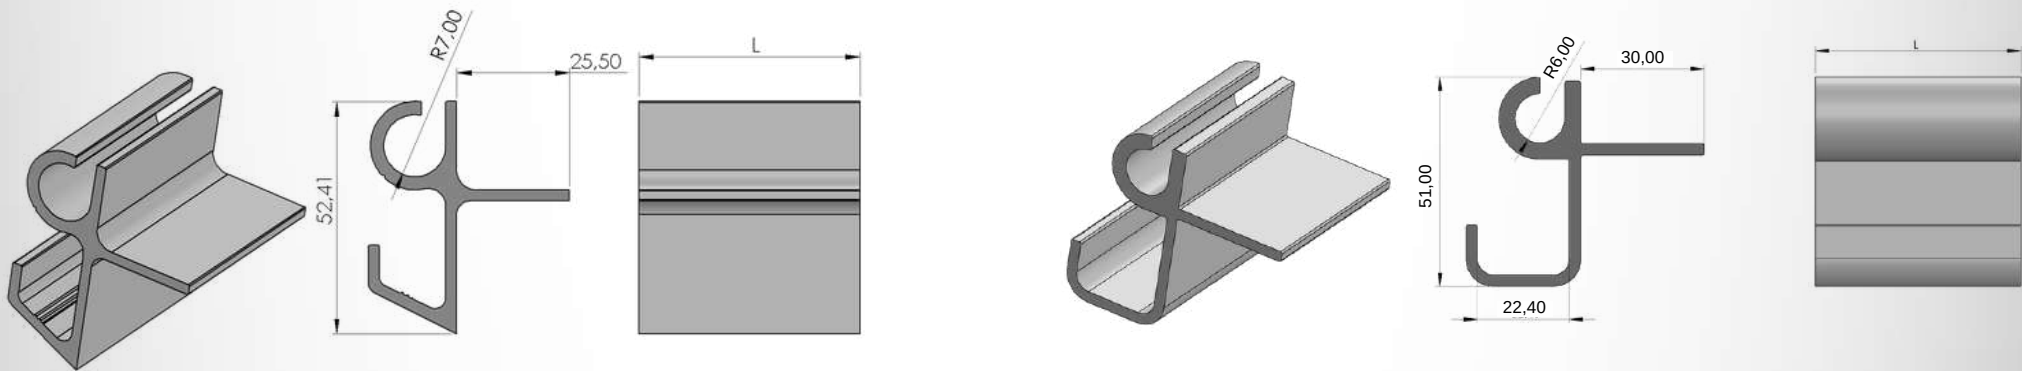

Ürün Adı / Production Name	Ürün Kodu / Production Code	Yüzey Durumu / Surface	kg / m	Malzeme İsmi / Material Name
Yağmur Oluğu Profili	001000072	MF	1,057	Alüminyum
		Eloksal		
		Toz Boya		

Ürün Adı / Production Name	Ürün Kodu / Production Code	Yüzey Durumu / Surface	kg / m	Malzeme İsmi / Material Name
Yağmur Oluğu Profili	001000073	MF	1,27	Alüminyum
		Eloksal		
		Toz Boya