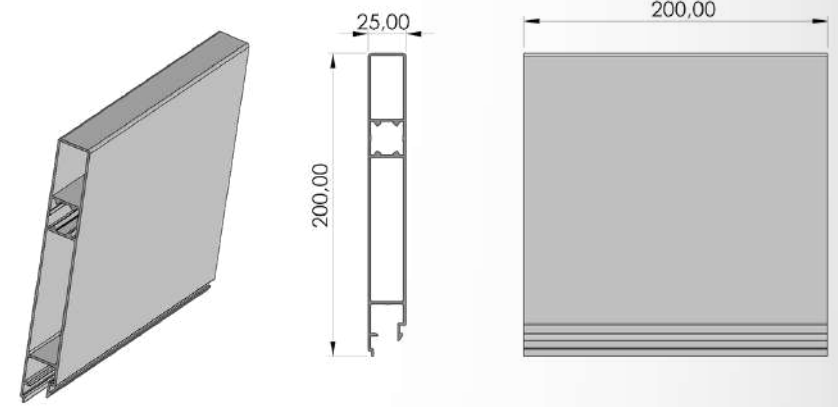

Ürün Adı / Production Name	Ürün Kodu / Production Code	Yüzey Durumu / Surface	kg / m	Malzeme İsmi / Material Name
Eco Sistem Orta Profil	001000188	MF	2,347	Alüminyum
		Eloksel		
		Toz Boya