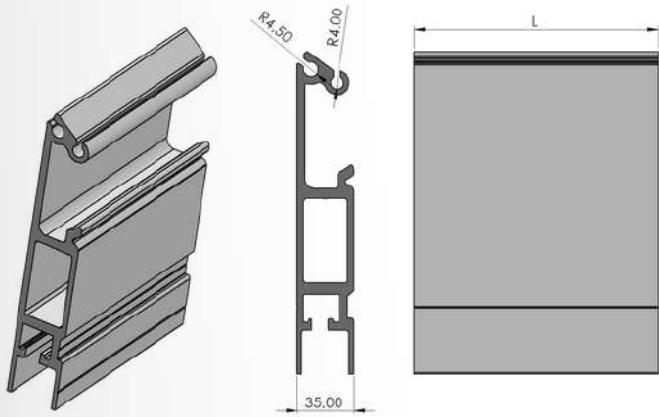

Profiller / Profiles

(Ön Baba Profilleri / Front Pillar Profiles)

Ürün Adı / Production Name	Ürün Kodu / Production Code	Yüzey Durumu / Surface	kg / m	Malzeme İsmi / Material Name
Ön Duvar Dikme Profil	001000174	MF	5,639	Alüminyum
		Etoksal		
		Toz Boya		

Ürün Adı / Production Name	Ürün Kodu / Production Code	Yüzey Durumu / Surface	kg / m	Malzeme İsmi / Material Name
Ön Duvar Dikme Profil	001000173	MF	5,09	Alüminyum
		Etoksal		
		Toz Boya