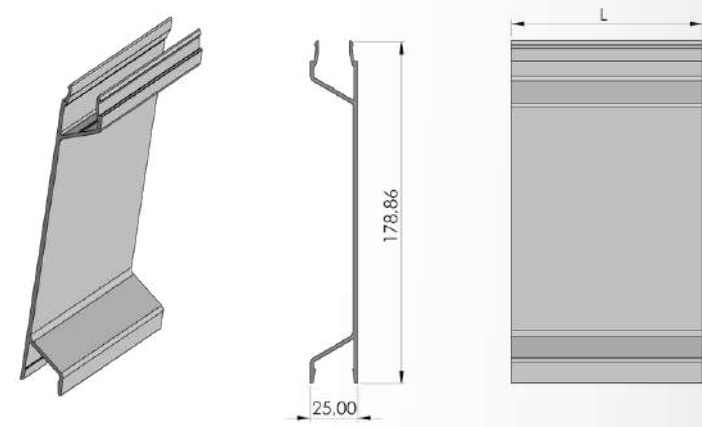

Profiller / Profiles

(Yan Kapak Profilleri / Side Cover Profiles)

Ürün Adı / Production Name	Ürün Kodu / Production Code	Yüzey Durumu / Surface	kg / m	Malzeme İsmi / Material Name
Yan Kapak Kanca Profil	001000145	MF	2,13	Alüminyum
		Eloksal		
		Toz Boya		