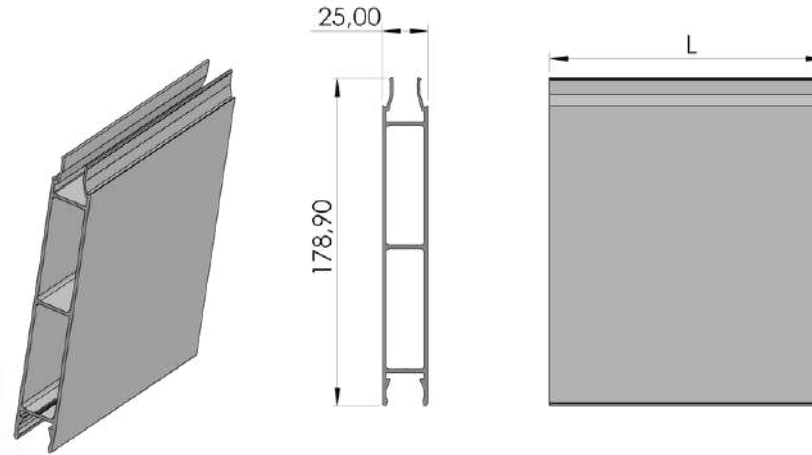

Ürün Adı / Production Name	Ürün Kodu / Production Code	Yüzey Durumu / Surface	kg / m	Malzeme İsmi / Material Name
Yan Kapak Düz Profil	001000076	MF	2,343	Alüminyum
		Eloksal		
		Toz Boya