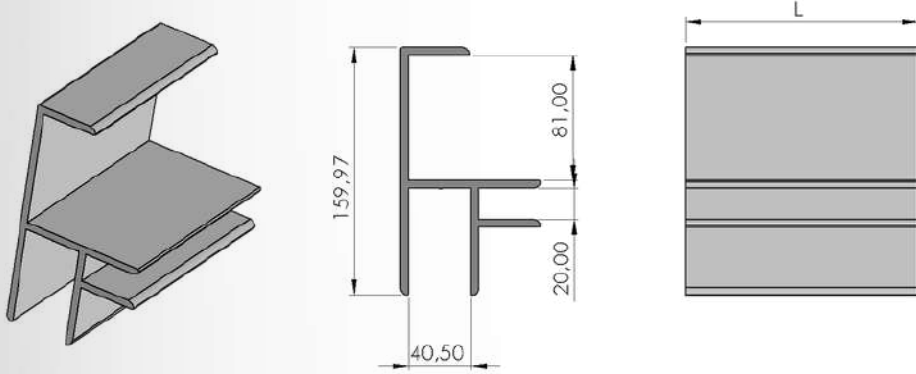

Profiller / Profiles

(Kasa Frigo Profilleri / Case Refrigerator Profiles)

Ürün Adı / Production Name	Ürün Kodu / Production Code	Yüzey Durumu / Surface	kg / m	Malzeme İsmi / Material Name
Alt Köşe Bağlantı Profili	001000088	MF	5,291	Alüminyum
		Eloksal		
		Toz Boya