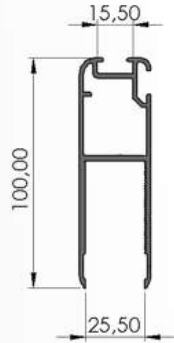

Profiller / Profiles

(Gizli Sistem Portal Kapı Profilleri / Hidden System Portal Door Profiles)

Ürün Adı / Production Name	Ürün Kodu / Production Code	Yüzey Durumu / Surface	kg / m	Malzeme İsmi / Material Name
Gizli Sistem U Profil	001000152	MF	1,53	Alüminyum
		Eloksal		
		Toz Boya		

Ürün Adı / Production Name	Ürün Kodu / Production Code	Yüzey Durumu / Surface	kg / m	Malzeme İsmi / Material Name
Gizli Sistem U Profil	001000157	MF	2,084	Alüminyum
		Eloksal		
		Toz Boya