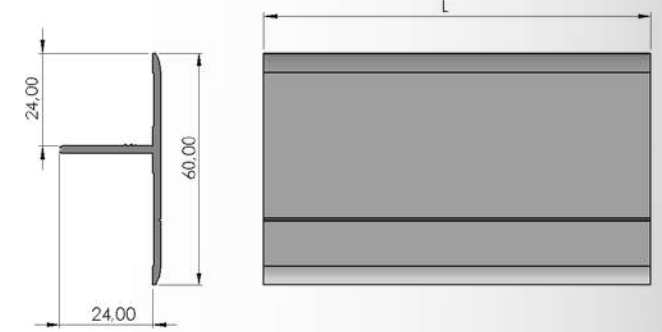

Ürün Adı / Production Name	Ürün Kodu / Production Code	Yüzey Durumu / Surface	kg / m	Malzeme İsmi / Material Name
T Profil	001000104	MF	0,412	Alüminyum
		Eloksal		
		Toz Boya