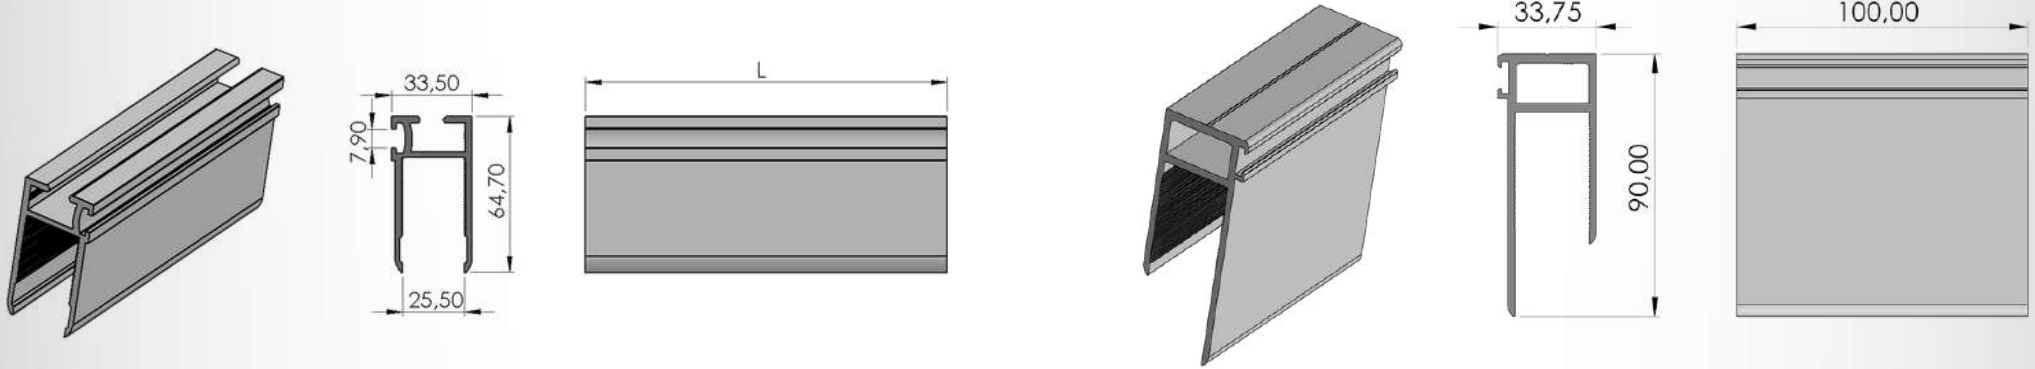

Profiller / Profiles

(Eco Sistem Portal Kapı Profilleri / Eco System Portal Door Profiles)

Ürün Adı / Production Name	Ürün Kodu / Production Code	Yüzey Durumu / Surface	kg / m	Malzeme İsmi / Material Name
Eco Sistem U Profil	001000164	MF	1,334	Alüminyum
		Eloksal		
		Toz Boya		

Ürün Adı / Production Name	Ürün Kodu / Production Code	Yüzey Durumu / Surface	kg / m	Malzeme İsmi / Material Name
Eco Sistem U Profil	001000024	MF	2,985	Alüminyum
		Eloksal		
		Toz Boya