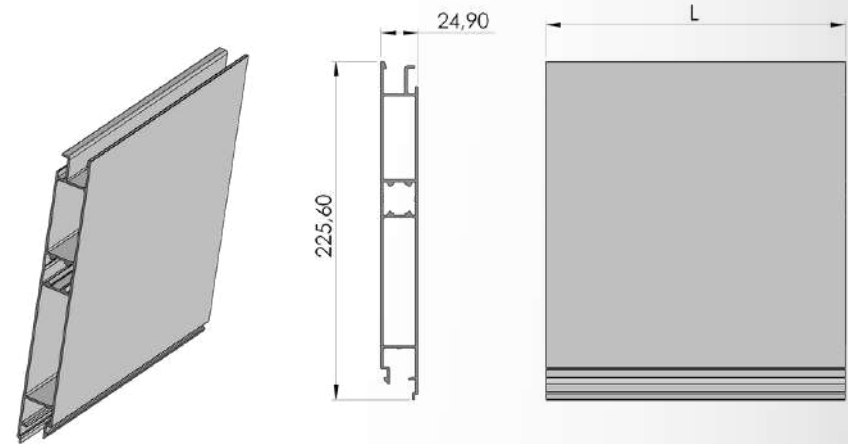

Ürün Adı / Production Name	Ürün Kodu / Production Code	Yüzey Durumu / Surface	kg / m	Malzeme İsmi / Material Name
Eco Sistem Milli Düz Profil	001000186	MF	2,651	Alüminyum
		Etoksel		
		Toz Boya