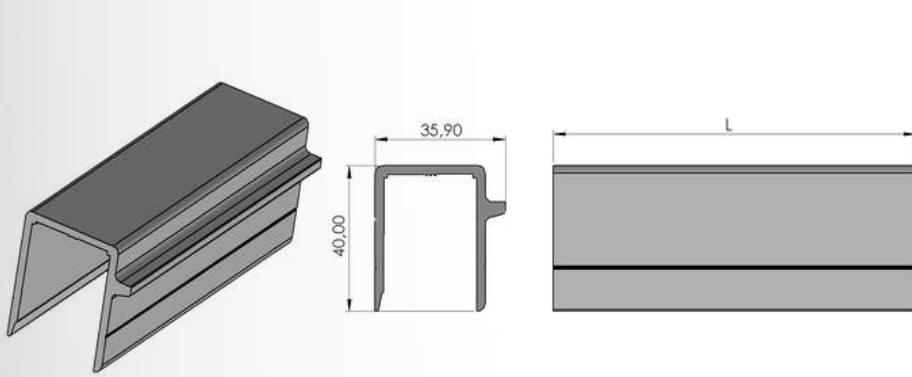

Profiller / Profiles

(İtfaye, Sigma ve Dolap Profilleri / Fire Brigade, Sigma and Cabinet Profiles)

Ürün Adı / Production Name	Ürün Kodu / Production Code	Yüzey Durumu / Surface	kg / m	Malzeme İsmi / Material Name
U Profili	001000159	MF	0,728	Alüminyum
		Eloksal		
		Toz Boya