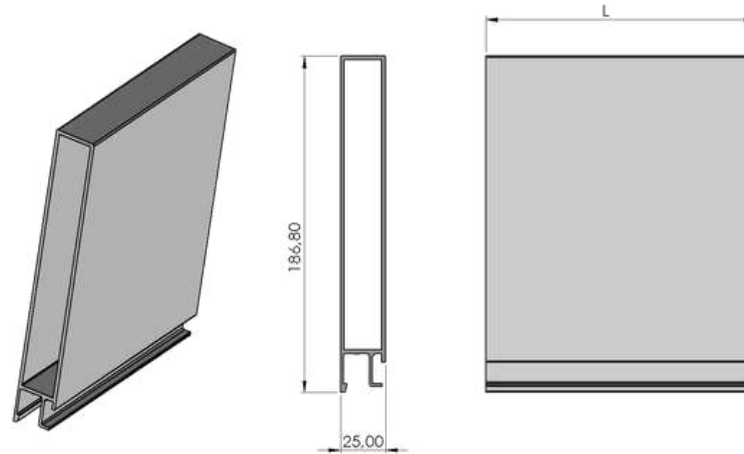

Ürün Adı / Production Name	Ürün Kodu / Production Code	Yüzey Durumu / Surface	kg / m	Malzeme İsmi / Material Name
Yan Kapak Üst Profil	001000117	MF	2,471	Alüminyum
		Eloksal		
		Toz Boya