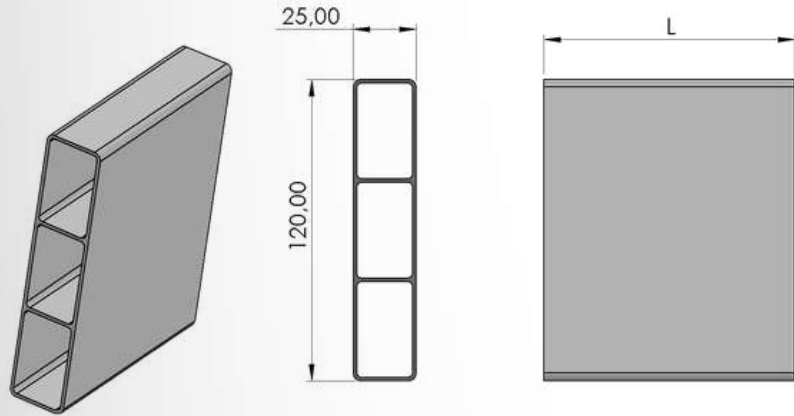

Ürün Adı / Production Name	Ürün Kodu / Production Code	Yüzey Durumu / Surface	kg / m	Malzeme İsmi / Material Name
Yanal Koruma Profili	001000168	MF	1,254	Alüminyum
		Eloksal		
		Toz Boya