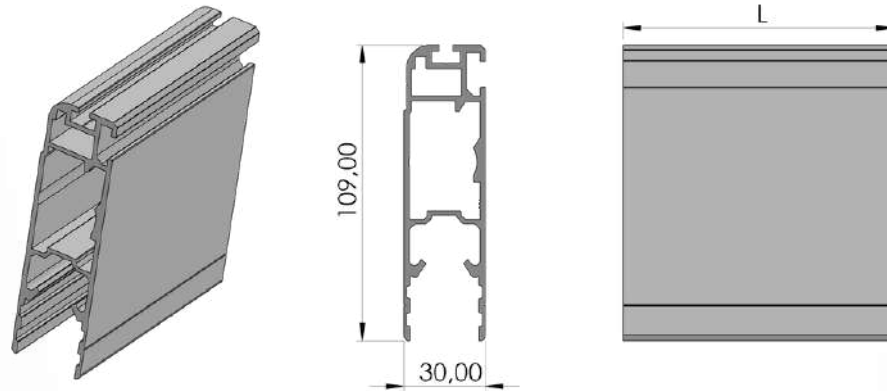

Ürün Adı / Production Name	Ürün Kodu / Production Code	Yüzey Durumu / Surface	kg / m	Malzeme İsmi / Material Name
Panel Kapı U Profil	001000067	MF	1,921	Alüminyum
		Eloksal		
		Toz Boya