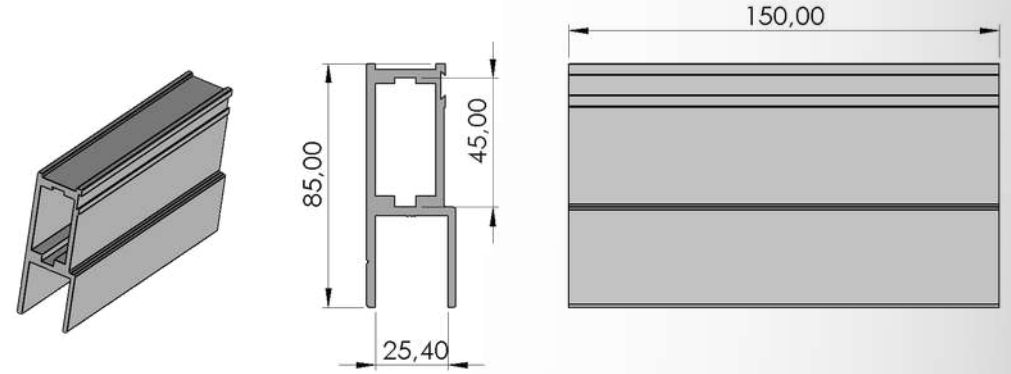

Ürün Adı / Production Name	Ürün Kodu / Production Code	Yüzey Durumu / Surface	kg / m	Malzeme İsmi / Material Name
Yan Kapak U Profil	001000151	MF	1,925	Alüminyum
		Eloksal		
		Toz Boya