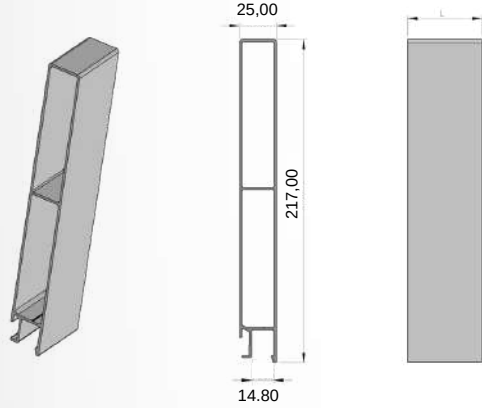

CINIC

TRUCK & TRAILER BODY PARTS

Ürün Katalođu / Product Catalogue

PIONEER OF
SUPERSTRUCTURE

PROFILLER PROFILES

Profiller / Profiles

(Ön Duvar Profilleri / Front Wall Profiles)

Ürün Adı / Production Name	Ürün Kodu / Production Code	Yüzey Durumu / Surface	kg / m	Malzeme İsmi / Material Name
Ön Duvar Üst Profil	001000010	MF	2,48	Alüminyum
		Eloksal		
		Toz Boya		