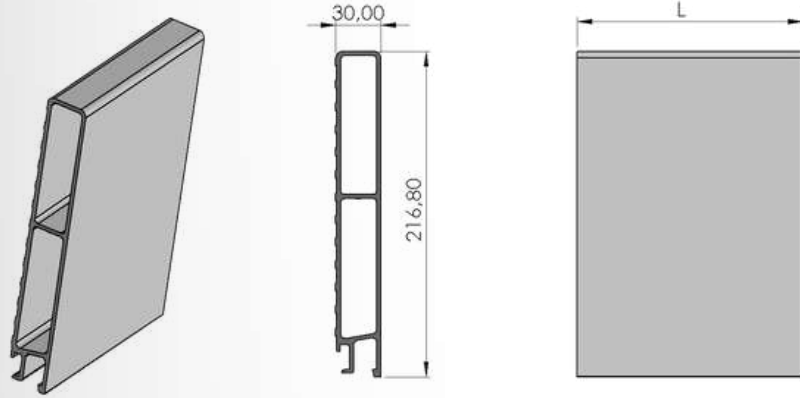

Profiller / Profiles

(Kamyon Profilleri / Truck Profiles)

Ürün Adı / Production Name	Ürün Kodu / Production Code	Yüzey Durumu / Surface	kg / m	Malzeme İsmi / Material Name
Yan Kapak Üst Profil	001000128	MF	3,976	Alüminyum
		Eloksal		
		Toz Boya