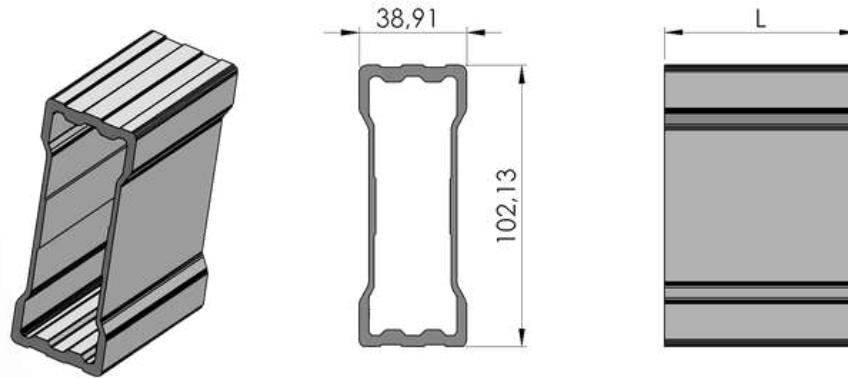

Ürün Adı / Production Name	Ürün Kodu / Production Code	Yüzey Durumu / Surface	kg / m	Malzeme İsmi / Material Name
Bisiklet Koruma Profil	001000142	MF	1,186	Alüminyum
		Eloksel		
		Toz Boya