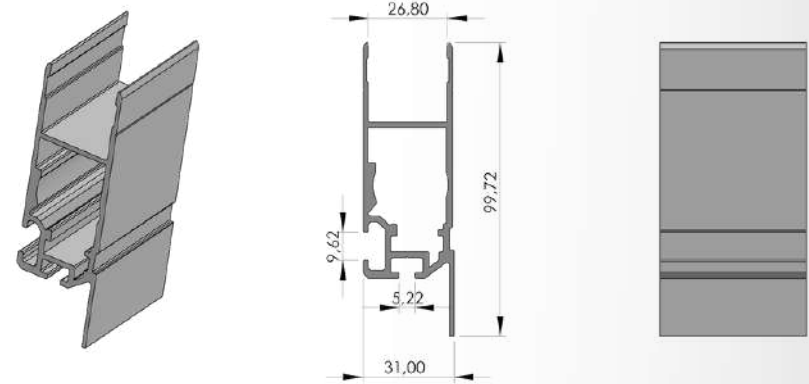

Ürün Adı / Production Name	Ürün Kodu / Production Code	Yüzey Durumu / Surface	kg / m	Malzeme İsmi / Material Name
Panel Kapı Orta U Profil	001000206	MF	1,47	Alüminyum
		Eloksal		
		Toz Boya