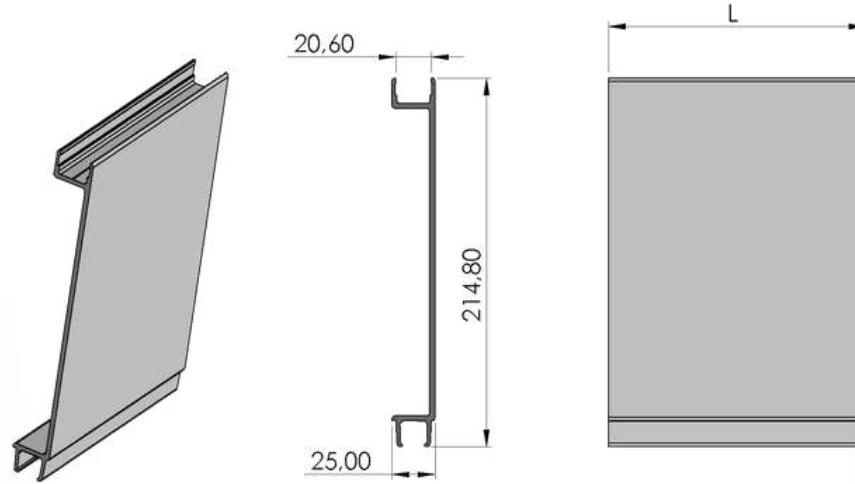

Ürün Adı / Production Name	Ürün Kodu / Production Code	Yüzey Durumu / Surface	kg / m	Malzeme İsmi / Material Name
Yan Kapak Kanca Profil	001000077	MF	2,212	Alüminyum
		Eloksal		
		Toz Boya