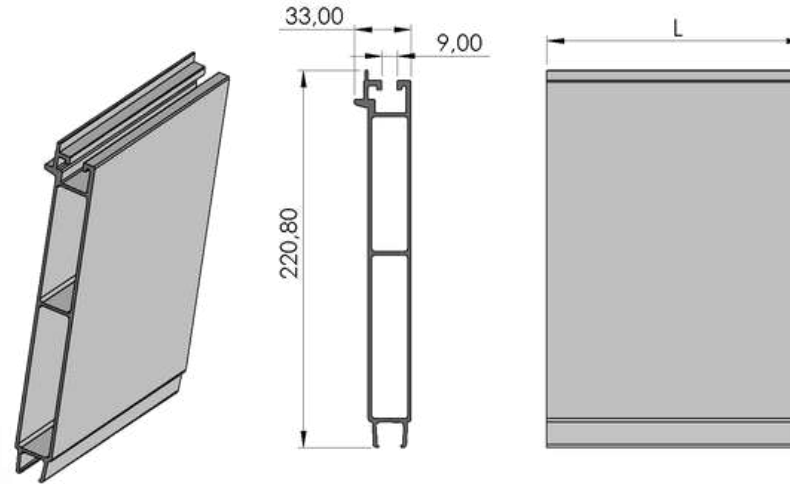

Ürün Adı / Production Name	Ürün Kodu / Production Code	Yüzey Durumu / Surface	kg / m	Malzeme İsmi / Material Name
Yan Kapak Alt Profil	001000110	MF	3,069	Alüminyum
		Eloksal		
		Toz Boya