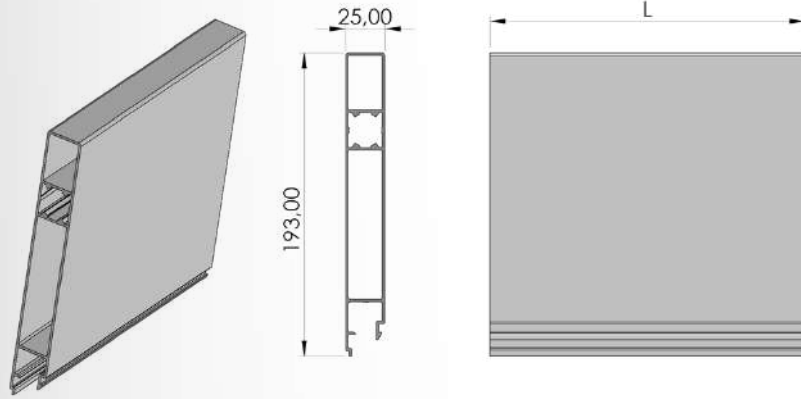

Profiller / Profiles

(Eco Sistem Portal Kapı Profilleri / Eco System Portal Door Profiles)

Ürün Adı / Production Name	Ürün Kodu / Production Code	Yüzey Durumu / Surface	kg / m	Malzeme İsmi / Material Name
Eco Sistem Orta Profil	001000189	MF	2,28	Alüminyum
		Eloksel		
		Toz Boya