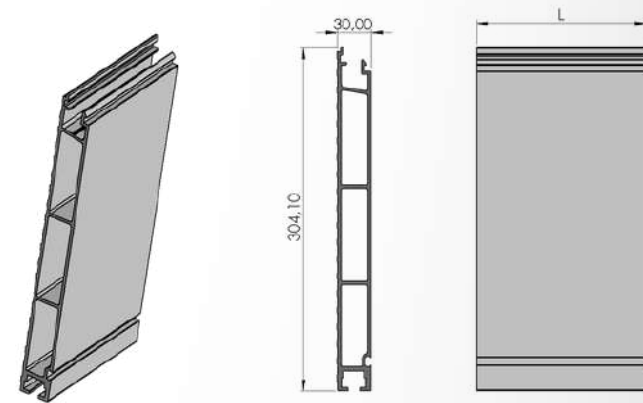

Ürün Adı / Production Name	Ürün Kodu / Production Code	Yüzey Durumu / Surface	kg / m	Malzeme İsmi / Material Name
Yan Kapak Kanca Profil	001000127	MF	5,171	Alüminyum
		Eloksal		
		Toz Boya		

Ürün Adı / Production Name	Ürün Kodu / Production Code	Yüzey Durumu / Surface	kg / m	Malzeme İsmi / Material Name
Yan Kapak Düz Profil	001000126	MF	5,762	Alüminyum
		Eloksal		
		Toz Boya		