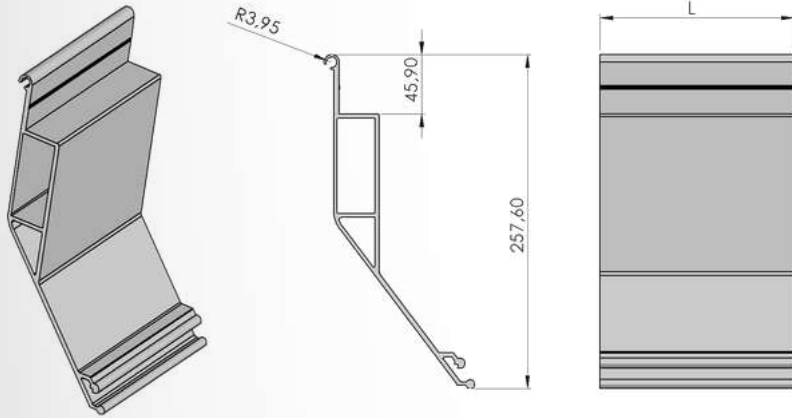

Profiller / Profiles

(Ön Baba Profilleri / Front Pillar Profiles)

Ürün Adı / Production Name	Ürün Kodu / Production Code	Yüzey Durumu / Surface	kg / m	Malzeme İsmi / Material Name
Ön Baba Profili	001000153	MF	4,697	Alüminyum
		Etoksal		
		Toz Boya