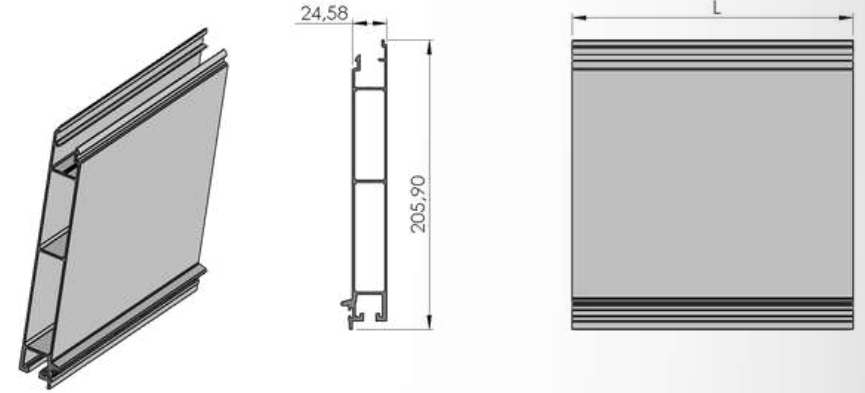

Profiller / Profiles

(Yan Kapak Profilleri / Side Cover Profiles)

Ürün Adı / Production Name	Ürün Kodu / Production Code	Yüzey Durumu / Surface	kg / m	Malzeme İsmi / Material Name
Yan Kapak Alt Profil	001000113	MF	2,903	Alüminyum
		Eloksal		
		Toz Boya		