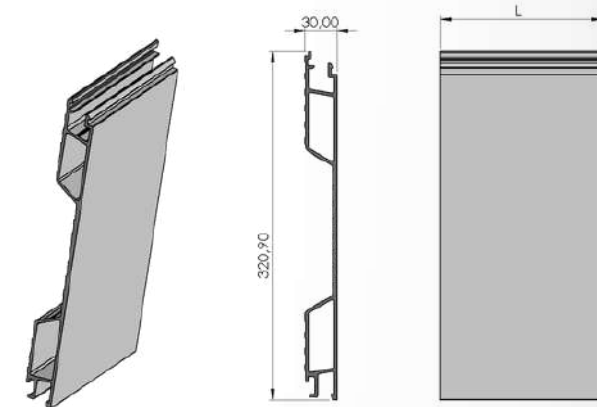

Ürün Adı / Production Name	Ürün Kodu / Production Code	Yüzey Durumu / Surface	kg / m	Malzeme İsmi / Material Name
Yan Kapak Kanca Profil	001000127	MF	5,171	Alüminyum
		Eloksal		
		Toz Boya