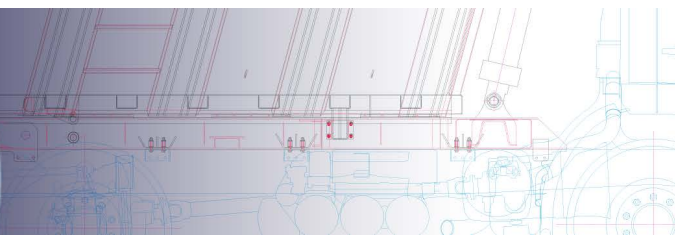

TRUCK & TRAILER BODY PARTS

# RETROKABINE LAGERUNG KASTEN

### KAROSSERIETEILE DES ANHÄNGERS/ RETROKABINE LAGERUNG KASTEN

#### TECHNISCHE EIGENSCHAFTEN

Weiße Farbe auf verzinktem Blech.  
 Modulares Regal.  
 Fahrzeugbefestigungsset.  
 Besteht aus zwei Teilen.  
 Die Verbindungsstellen sind wasserdicht abgedichtet.

Kode	A <sub>(mm)</sub>	B <sub>(mm)</sub>	C <sub>(mm)</sub>
CNC6080190	600	800	1900
CNC60130190	600	1300	1900
CNC60145190	600	1450	1900
CNC6090200	600	900	2000
CNC60130200	600	1300	2000
CNC60145200	600	1250	2000
CNC80130200	800	1300	2000
CNC80150200	800	1500	2000
CNC60125200	600	1250	2000