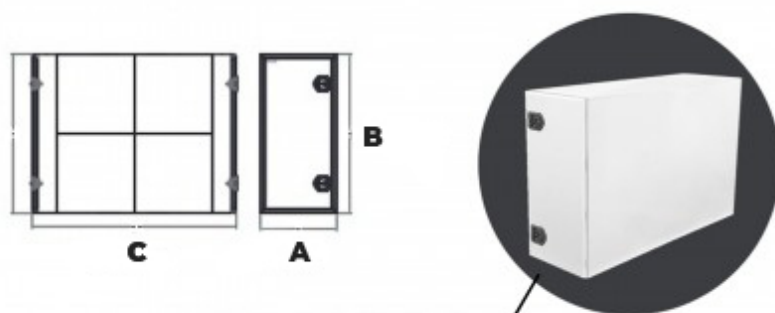

# RETROKABINE LAGERUNG KASTEN

### KAROSSERIETEILE DES ANHÄNGERS/ RETROKABINE LAGERUNG KASTEN

#### TECHNISCHE EIGENSCHAFTEN

Weiße Farbe auf verzinktem Blech.  
 Modulares Regal.  
 Fahrzeugbefestigungsset.  
 Besteht aus zwei Teilen.  
 Die Verbindungsstellen sind wasserdicht abgedichtet.

Kode	A <sub>(mm)</sub>	B <sub>(mm)</sub>	C <sub>(mm)</sub>
CNC6080190	600	800	1900
CNC60130190	600	1300	1900
CNC60145190	600	1450	1900
CNC6090200	600	900	2000
CNC60130200	600	1300	2000
CNC60145200	600	1250	2000
CNC80130200	800	1300	2000
CNC80150200	800	1500	2000
CNC60125200	600	1250	2000