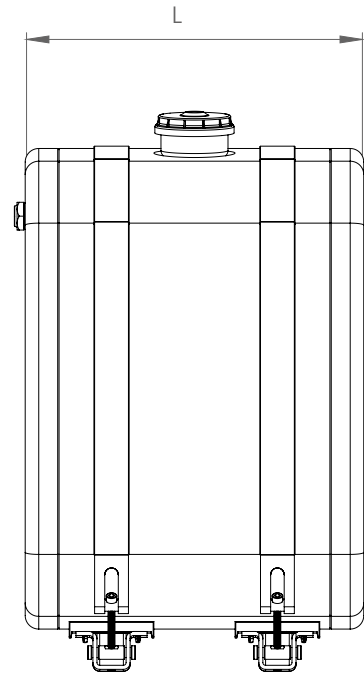

### Montaj Kiti / Mounting Kit

TRUCK & TRAILER BODY PARTS

**STEEL  
OIL  
TANKS**

**69X69  
SIDE MOUNTED**

## OIL TANKS/ STEEL OIL TANKS/ SIDE MOUNTED 69X69

Serial no Seri no	Height/Yükseklik (mm)	Width/Genişlik (mm)	Length/Uzunluk (mm)	Capacity/Hacim (lt.)
CNC 6969 040	690	690	400	160
CNC 6969 050	690	690	500	200
CNC 6969 060	690	690	600	240