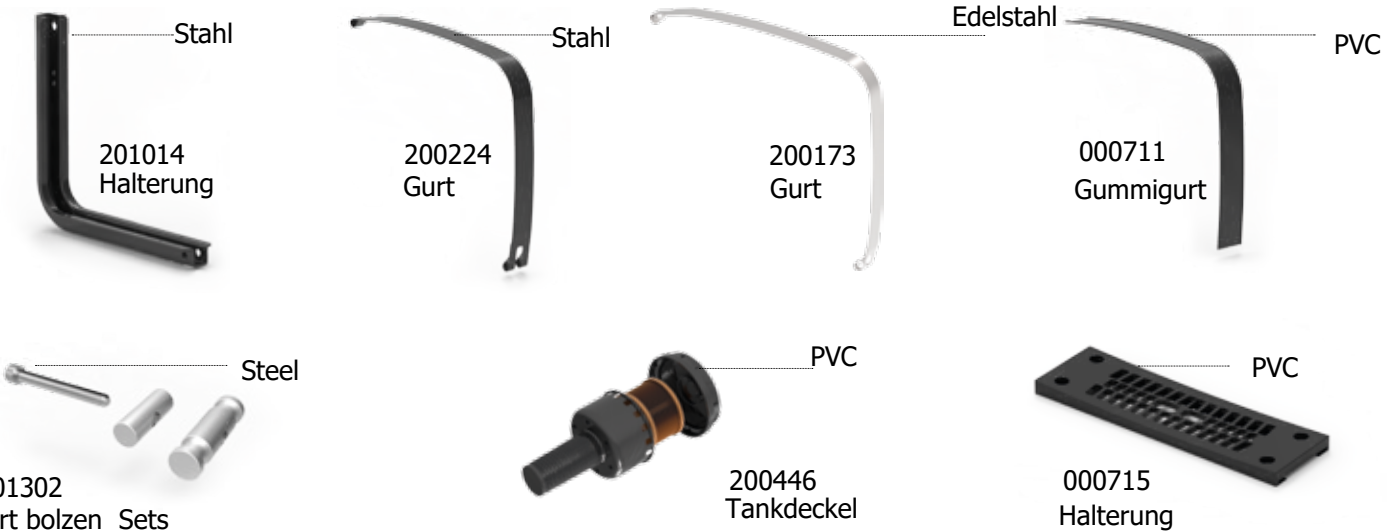

Montagesatz

TRUCK & TRAILER BODY PARTS

**STAHL
ÖL
TANKS**

62X67

**SEITLICH
MONTIERT**

ÖL TANKS/ ALUMINIUM ÖL TANK/ SEITLICH MONTIERT 62X67

Seriennummer	Höhe (mm)	Breite (mm)	Länge (mm)	Volumen (lt.)
CNC 6267 040	620	670	400	150
CNC 6267 050	620	670	500	180
CNC 6267 060	620	670	600	220

Montagesatz

TRUCK & TRAILER BODY PARTS

STAHL
ÖL
TANKS

69X69

SEITLICH
MONTIERT

TRUCK & TRAILER BODY PARTS

ÖL TANKS/ ALUMINIUM ÖL TANK/ SEITLICH MONTIERT 69X69

Seriennummer	Höhe (mm)	Breite (mm)	Länge (mm)	Volumen (lt.)
CNC 6969 040	690	690	400	160
CNC 6969 050	690	690	500	200
CNC 6969 060	690	690	600	240

Montagesatz