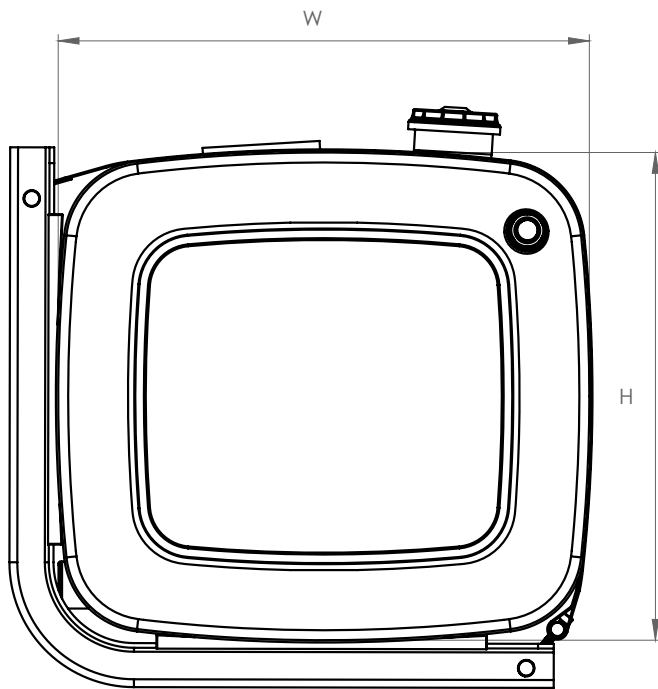

TRUCK & TRAILER BODY PARTS

**STAHL
ÖL
TANKS**

42X52

**SEITLICH
MONTIERT**

ÖL TANKS/ ALUMINIUM ÖL TANK/ SEITLICH MONTIERT 42X52

Seriennummer	Höhe (mm)	Breite (mm)	Länge (mm)	Volumen (lt.)
CNC 4252 040	420	520	400	75
CNC 4252 050	420	520	500	90
CNC 4252 060	420	520	600	110

Montagesatz

TRUCK & TRAILER BODY PARTS

**STAHL
ÖL
TANKS**

56X64

**SEITLICH
MONTIERT**

ÖL TANKS/ ALUMINIUM ÖL TANK/ SEITLICH MONTIERT 56X64

Seriennummer	Höhe (mm)	Breite (mm)	Länge (mm)	Volumen (lt.)
CNC 5664 040	560	640	400	120
CNC 5664 050	560	640	500	160
CNC 5664 060	560	640	600	190

Montagesatz

TRUCK & TRAILER BODY PARTS

**STAHL
ÖL
TANKS**

62X67

**SEITLICH
MONTIERT**

ÖL TANKS/ ALUMINIUM ÖL TANK/ SEITLICH MONTIERT 62X67

Seriennummer	Höhe (mm)	Breite (mm)	Länge (mm)	Volumen (lt.)
CNC 6267 040	620	670	400	150
CNC 6267 050	620	670	500	180
CNC 6267 060	620	670	600	220

Montagesatz

TRUCK & TRAILER BODY PARTS

STAHL
ÖL
TANKS

69X69

SEITLICH
MONTIERT

TRUCK & TRAILER BODY PARTS

ÖL TANKS/ ALUMINIUM ÖL TANK/ SEITLICH MONTIERT 69X69

Seriennummer	Höhe (mm)	Breite (mm)	Länge (mm)	Volumen (lt.)
CNC 6969 040	690	690	400	160
CNC 6969 050	690	690	500	200
CNC 6969 060	690	690	600	240