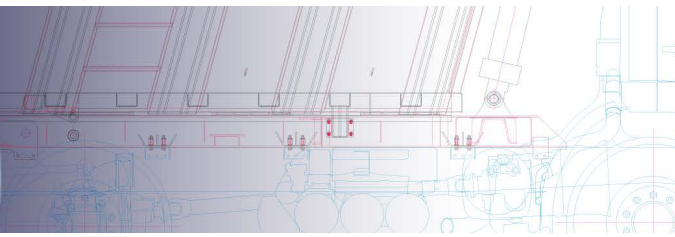

Montagesatz

TRUCK & TRAILER BODY PARTS

**STAHL
ÖL
TANKS**

62X67

**SEITLICH
MONTIERT**

ÖL TANKS/ ALUMINIUM ÖL TANK/ SEITLICH MONTIERT 62X67

Seriennummer	Höhe (mm)	Breite (mm)	Länge (mm)	Volumen (lt.)
CNC 6267 040	620	670	400	150
CNC 6267 050	620	670	500	180
CNC 6267 060	620	670	600	220

Montagesatz

TRUCK & TRAILER BODY PARTS

STAHL
ÖL
TANKS

69X69

SEITLICH
MONTIERT

TRUCK & TRAILER BODY PARTS

ÖL TANKS/ ALUMINIUM ÖL TANK/ SEITLICH MONTIERT 69X69

Seriennummer	Höhe (mm)	Breite (mm)	Länge (mm)	Volumen (lt.)
CNC 6969 040	690	690	400	160
CNC 6969 050	690	690	500	200
CNC 6969 060	690	690	600	240