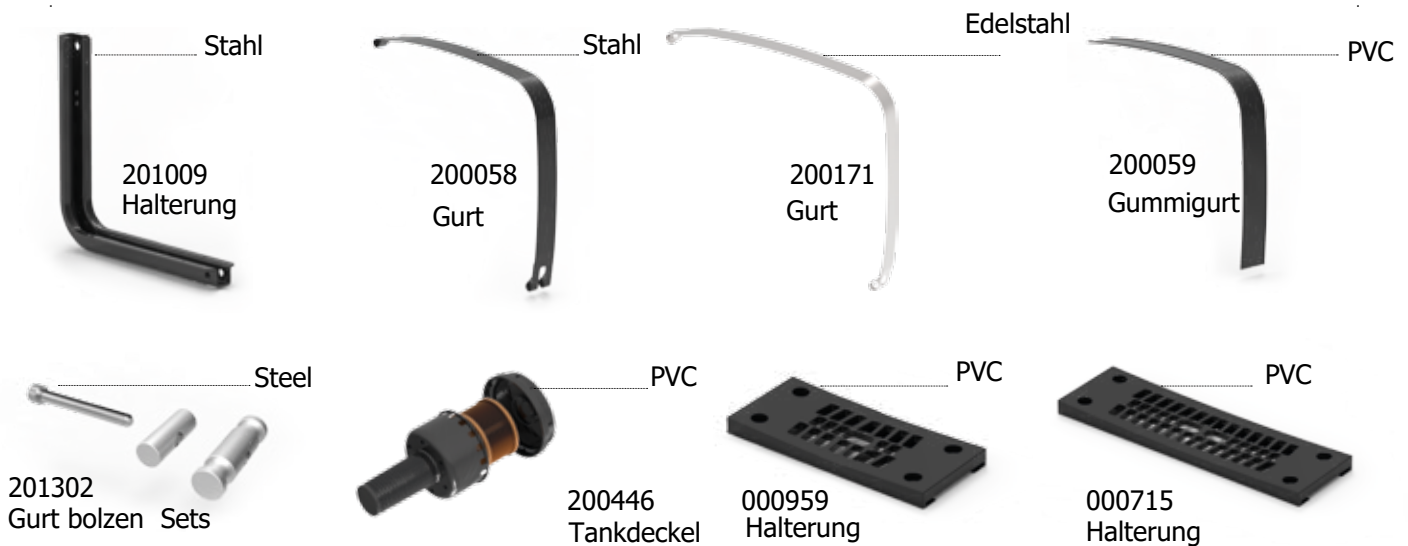

TRUCK & TRAILER BODY PARTS

**STAHL
ÖL
TANKS**

42X52

**SEITLICH
MONTIERT**

ÖL TANKS/ ALUMINIUM ÖL TANK/ SEITLICH MONTIERT 42X52

Seriennummer	Höhe (mm)	Breite (mm)	Länge (mm)	Volumen (lt.)
CNC 4252 040	420	520	400	75
CNC 4252 050	420	520	500	90
CNC 4252 060	420	520	600	110

Montagesatz

TRUCK & TRAILER BODY PARTS

**STAHL
ÖL
TANKS**

56X64

**SEITLICH
MONTIERT**

ÖL TANKS/ ALUMINIUM ÖL TANK/ SEITLICH MONTIERT 56X64

Seriennummer	Höhe (mm)	Breite (mm)	Länge (mm)	Volumen (lt.)
CNC 5664 040	560	640	400	120
CNC 5664 050	560	640	500	160
CNC 5664 060	560	640	600	190

Montagesatz

TRUCK & TRAILER BODY PARTS

**STAHL
ÖL
TANKS**

62X67

**SEITLICH
MONTIERT**

ÖL TANKS/ ALUMINIUM ÖL TANK/ SEITLICH MONTIERT 62X67

Seriennummer	Höhe (mm)	Breite (mm)	Länge (mm)	Volumen (lt.)
CNC 6267 040	620	670	400	150
CNC 6267 050	620	670	500	180
CNC 6267 060	620	670	600	220

Montagesatz

TRUCK & TRAILER BODY PARTS

STAHL
ÖL
TANKS

69X69

SEITLICH
MONTIERT

TRUCK & TRAILER BODY PARTS

ÖL TANKS/ ALUMINIUM ÖL TANK/ SEITLICH MONTIERT 69X69

Seriennummer	Höhe (mm)	Breite (mm)	Länge (mm)	Volumen (lt.)
CNC 6969 040	690	690	400	160
CNC 6969 050	690	690	500	200
CNC 6969 060	690	690	600	240