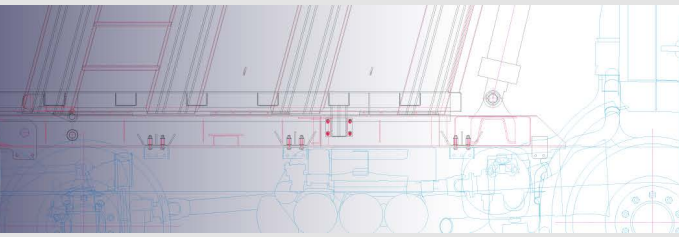

TRUCK & TRAILER BODY PARTS

**STAHL
ÖL
TANKS**

42X52

**SEITLICH
MONTIERT**

ÖL TANKS/ ALUMINIUM ÖL TANK/ SEITLICH MONTIERT 42X52

Seriennummer	Höhe (mm)	Breite (mm)	Länge (mm)	Volumen (lt.)
CNC 4252 040	420	520	400	75
CNC 4252 050	420	520	500	90
CNC 4252 060	420	520	600	110

Montagesatz

TRUCK & TRAILER BODY PARTS

**STAHL
ÖL
TANKS**

56X64

**SEITLICH
MONTIERT**

ÖL TANKS/ ALUMINIUM ÖL TANK/ SEITLICH MONTIERT 56X64

Seriennummer	Höhe (mm)	Breite (mm)	Länge (mm)	Volumen (lt.)
CNC 5664 040	560	640	400	120
CNC 5664 050	560	640	500	160
CNC 5664 060	560	640	600	190

Montagesatz

TRUCK & TRAILER BODY PARTS

**STAHL
ÖL
TANKS**

62X67

**SEITLICH
MONTIERT**

ÖL TANKS/ ALUMINIUM ÖL TANK/ SEITLICH MONTIERT 62X67

Seriennummer	Höhe (mm)	Breite (mm)	Länge (mm)	Volumen (lt.)
CNC 6267 040	620	670	400	150
CNC 6267 050	620	670	500	180
CNC 6267 060	620	670	600	220

Montagesatz

TRUCK & TRAILER BODY PARTS

STAHL
ÖL
TANKS

69X69

SEITLICH
MONTIERT

TRUCK & TRAILER BODY PARTS

ÖL TANKS/ ALUMINIUM ÖL TANK/ SEITLICH MONTIERT 69X69

Seriennummer	Höhe (mm)	Breite (mm)	Länge (mm)	Volumen (lt.)
CNC 6969 040	690	690	400	160
CNC 6969 050	690	690	500	200
CNC 6969 060	690	690	600	240