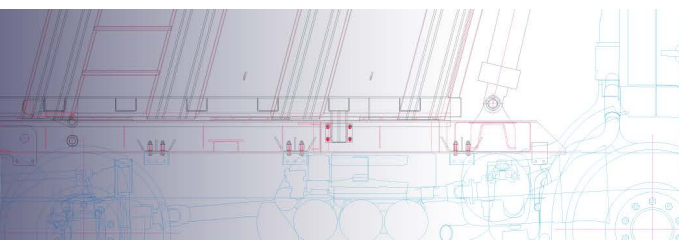

TRUCK & TRAILER BODY PARTS

**STAHL
ÖL
TANKS**

42X52

**SEITLICH
MONTIERT**

ÖL TANKS/ ALUMINIUM ÖL TANK/ SEITLICH MONTIERT 42X52

Seriennummer	Höhe (mm)	Breite (mm)	Länge (mm)	Volumen (lt.)
CNC 4252 040	420	520	400	75
CNC 4252 050	420	520	500	90
CNC 4252 060	420	520	600	110

Montagesatz

TRUCK & TRAILER BODY PARTS

**STAHL
ÖL
TANKS**

56X64

**SEITLICH
MONTIERT**

ÖL TANKS/ ALUMINIUM ÖL TANK/ SEITLICH MONTIERT 56X64

Seriennummer	Höhe (mm)	Breite (mm)	Länge (mm)	Volumen (lt.)
CNC 5664 040	560	640	400	120
CNC 5664 050	560	640	500	160
CNC 5664 060	560	640	600	190

Montagesatz

TRUCK & TRAILER BODY PARTS

**STAHL
ÖL
TANKS**

62X67

**SEITLICH
MONTIERT**

ÖL TANKS/ ALUMINIUM ÖL TANK/ SEITLICH MONTIERT 62X67

Seriennummer	Höhe (mm)	Breite (mm)	Länge (mm)	Volumen (lt.)
CNC 6267 040	620	670	400	150
CNC 6267 050	620	670	500	180
CNC 6267 060	620	670	600	220

Montagesatz

TRUCK & TRAILER BODY PARTS

STAHL
ÖL
TANKS

69X69

SEITLICH
MONTIERT

TRUCK & TRAILER BODY PARTS

ÖL TANKS/ ALUMINIUM ÖL TANK/ SEITLICH MONTIERT 69X69

Seriennummer	Höhe (mm)	Breite (mm)	Länge (mm)	Volumen (lt.)
CNC 6969 040	690	690	400	160
CNC 6969 050	690	690	500	200
CNC 6969 060	690	690	600	240