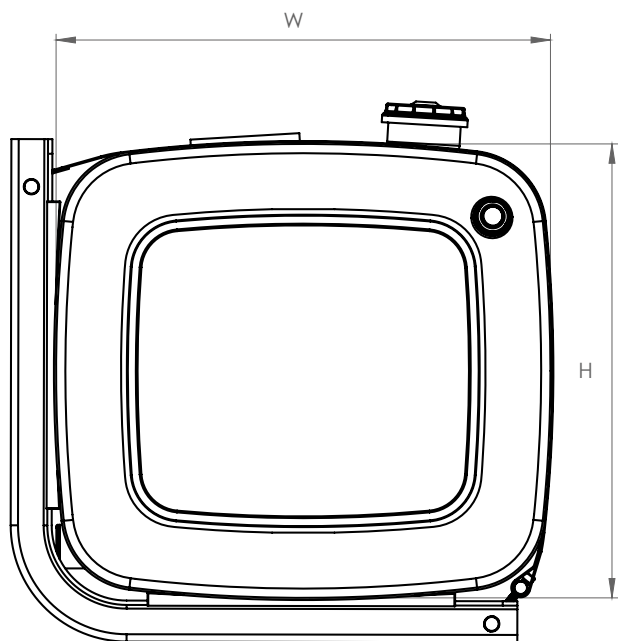

TRUCK & TRAILER BODY PARTS

**STAHL
ÖL
TANKS**

42X52

**SEITLICH
MONTIERT**

ÖL TANKS/ ALUMINIUM ÖL TANK/ SEITLICH MONTIERT 42X52

Seriennummer	Höhe (mm)	Breite (mm)	Länge (mm)	Volumen (lt.)
CNC 4252 040	420	520	400	75
CNC 4252 050	420	520	500	90
CNC 4252 060	420	520	600	110

Montagesatz

TRUCK & TRAILER BODY PARTS

**STAHL
ÖL
TANKS**

56X64

**SEITLICH
MONTIERT**

ÖL TANKS/ ALUMINIUM ÖL TANK/ SEITLICH MONTIERT 56X64

Seriennummer	Höhe (mm)	Breite (mm)	Länge (mm)	Volumen (lt.)
CNC 5664 040	560	640	400	120
CNC 5664 050	560	640	500	160
CNC 5664 060	560	640	600	190

Montagesatz

TRUCK & TRAILER BODY PARTS

**STAHL
ÖL
TANKS**

62X67

**SEITLICH
MONTIERT**

ÖL TANKS/ ALUMINIUM ÖL TANK/ SEITLICH MONTIERT 62X67

Seriennummer	Höhe (mm)	Breite (mm)	Länge (mm)	Volumen (lt.)
CNC 6267 040	620	670	400	150
CNC 6267 050	620	670	500	180
CNC 6267 060	620	670	600	220

Montagesatz

TRUCK & TRAILER BODY PARTS

STAHL
ÖL
TANKS

69X69

SEITLICH
MONTIERT

TRUCK & TRAILER BODY PARTS

ÖL TANKS/ ALUMINIUM ÖL TANK/ SEITLICH MONTIERT 69X69

Seriennummer	Höhe (mm)	Breite (mm)	Länge (mm)	Volumen (lt.)
CNC 6969 040	690	690	400	160
CNC 6969 050	690	690	500	200
CNC 6969 060	690	690	600	240