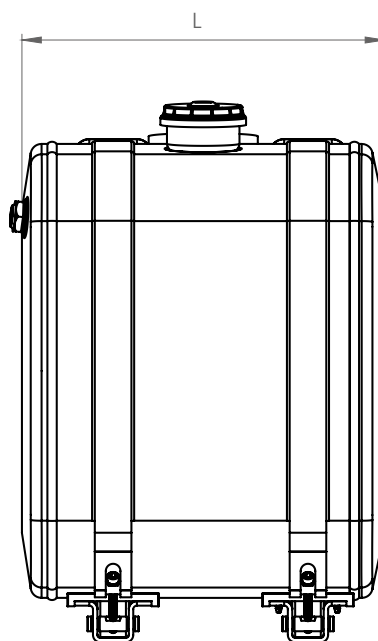

TRUCK & TRAILER BODY PARTS

**STAHL
ÖL
TANKS**

42X52

**SEITLICH
MONTIERT**

ÖL TANKS/ ALUMINIUM ÖL TANK/ SEITLICH MONTIERT 42X52

Seriennummer	Höhe (mm)	Breite (mm)	Länge (mm)	Volumen (lt.)
CNC 4252 040	420	520	400	75
CNC 4252 050	420	520	500	90
CNC 4252 060	420	520	600	110

Montagesatz

TRUCK & TRAILER BODY PARTS

**STAHL
ÖL
TANKS**

56X64

**SEITLICH
MONTIERT**

ÖL TANKS/ ALUMINIUM ÖL TANK/ SEITLICH MONTIERT 56X64

Seriennummer	Höhe (mm)	Breite (mm)	Länge (mm)	Volumen (lt.)
CNC 5664 040	560	640	400	120
CNC 5664 050	560	640	500	160
CNC 5664 060	560	640	600	190

Montagesatz

TRUCK & TRAILER BODY PARTS

**STAHL
ÖL
TANKS**

62X67

**SEITLICH
MONTIERT**

ÖL TANKS/ ALUMINIUM ÖL TANK/ SEITLICH MONTIERT 62X67

Seriennummer	Höhe (mm)	Breite (mm)	Länge (mm)	Volumen (lt.)
CNC 6267 040	620	670	400	150
CNC 6267 050	620	670	500	180
CNC 6267 060	620	670	600	220

Montagesatz

TRUCK & TRAILER BODY PARTS

STAHL
ÖL
TANKS

69X69

SEITLICH
MONTIERT

TRUCK & TRAILER BODY PARTS

ÖL TANKS/ ALUMINIUM ÖL TANK/ SEITLICH MONTIERT 69X69

Seriennummer	Höhe (mm)	Breite (mm)	Länge (mm)	Volumen (lt.)
CNC 6969 040	690	690	400	160
CNC 6969 050	690	690	500	200
CNC 6969 060	690	690	600	240