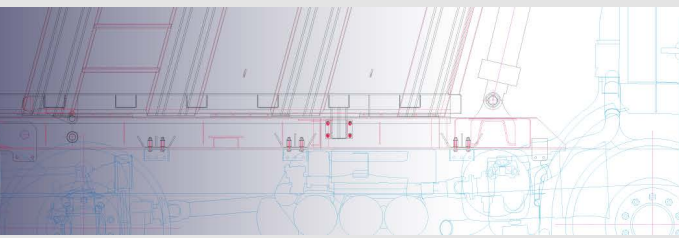

TRUCK & TRAILER BODY PARTS

**STAHL
ÖL
TANKS**

42X52

**SEITLICH
MONTIERT**

ÖL TANKS/ ALUMINIUM ÖL TANK/ SEITLICH MONTIERT 42X52

Seriennummer	Höhe (mm)	Breite (mm)	Länge (mm)	Volumen (lt.)
CNC 4252 040	420	520	400	75
CNC 4252 050	420	520	500	90
CNC 4252 060	420	520	600	110

Montagesatz

TRUCK & TRAILER BODY PARTS

**STAHL
ÖL
TANKS**

56X64

**SEITLICH
MONTIERT**

ÖL TANKS/ ALUMINIUM ÖL TANK/ SEITLICH MONTIERT 56X64

Seriennummer	Höhe (mm)	Breite (mm)	Länge (mm)	Volumen (lt.)
CNC 5664 040	560	640	400	120
CNC 5664 050	560	640	500	160
CNC 5664 060	560	640	600	190

Montagesatz

TRUCK & TRAILER BODY PARTS

**STAHL
ÖL
TANKS**

62X67

**SEITLICH
MONTIERT**

ÖL TANKS/ ALUMINIUM ÖL TANK/ SEITLICH MONTIERT 62X67

Seriennummer	Höhe (mm)	Breite (mm)	Länge (mm)	Volumen (lt.)
CNC 6267 040	620	670	400	150
CNC 6267 050	620	670	500	180
CNC 6267 060	620	670	600	220

Montagesatz

TRUCK & TRAILER BODY PARTS

STAHL
ÖL
TANKS

69X69

SEITLICH
MONTIERT

TRUCK & TRAILER BODY PARTS

ÖL TANKS/ ALUMINIUM ÖL TANK/ SEITLICH MONTIERT 69X69

Seriennummer	Höhe (mm)	Breite (mm)	Länge (mm)	Volumen (lt.)
CNC 6969 040	690	690	400	160
CNC 6969 050	690	690	500	200
CNC 6969 060	690	690	600	240