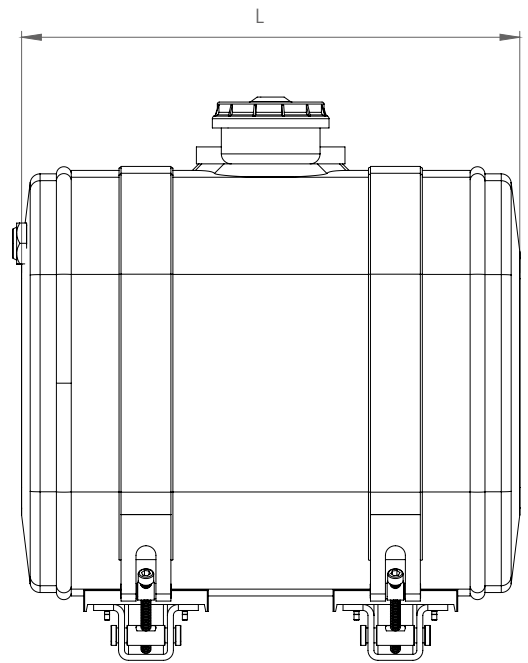

TRUCK & TRAILER BODY PARTS

**STAHL
ÖL
TANKS**

42X52

**SEITLICH
MONTIERT**

ÖL TANKS/ ALUMINIUM ÖL TANK/ SEITLICH MONTIERT 42X52

Seriennummer	Höhe (mm)	Breite (mm)	Länge (mm)	Volumen (lt.)
CNC 4252 040	420	520	400	75
CNC 4252 050	420	520	500	90
CNC 4252 060	420	520	600	110

Montagesatz

TRUCK & TRAILER BODY PARTS

**STAHL
ÖL
TANKS**

56X64

**SEITLICH
MONTIERT**

ÖL TANKS/ ALUMINIUM ÖL TANK/ SEITLICH MONTIERT 56X64

Seriennummer	Höhe (mm)	Breite (mm)	Länge (mm)	Volumen (lt.)
CNC 5664 040	560	640	400	120
CNC 5664 050	560	640	500	160
CNC 5664 060	560	640	600	190

Montagesatz

TRUCK & TRAILER BODY PARTS

**STAHL
ÖL
TANKS**

62X67

**SEITLICH
MONTIERT**

ÖL TANKS/ ALUMINIUM ÖL TANK/ SEITLICH MONTIERT 62X67

Seriennummer	Höhe (mm)	Breite (mm)	Länge (mm)	Volumen (lt.)
CNC 6267 040	620	670	400	150
CNC 6267 050	620	670	500	180
CNC 6267 060	620	670	600	220

Montagesatz

TRUCK & TRAILER BODY PARTS

STAHL
ÖL
TANKS

69X69

SEITLICH
MONTIERT

TRUCK & TRAILER BODY PARTS

ÖL TANKS/ ALUMINIUM ÖL TANK/ SEITLICH MONTIERT 69X69

Seriennummer	Höhe (mm)	Breite (mm)	Länge (mm)	Volumen (lt.)
CNC 6969 040	690	690	400	160
CNC 6969 050	690	690	500	200
CNC 6969 060	690	690	600	240