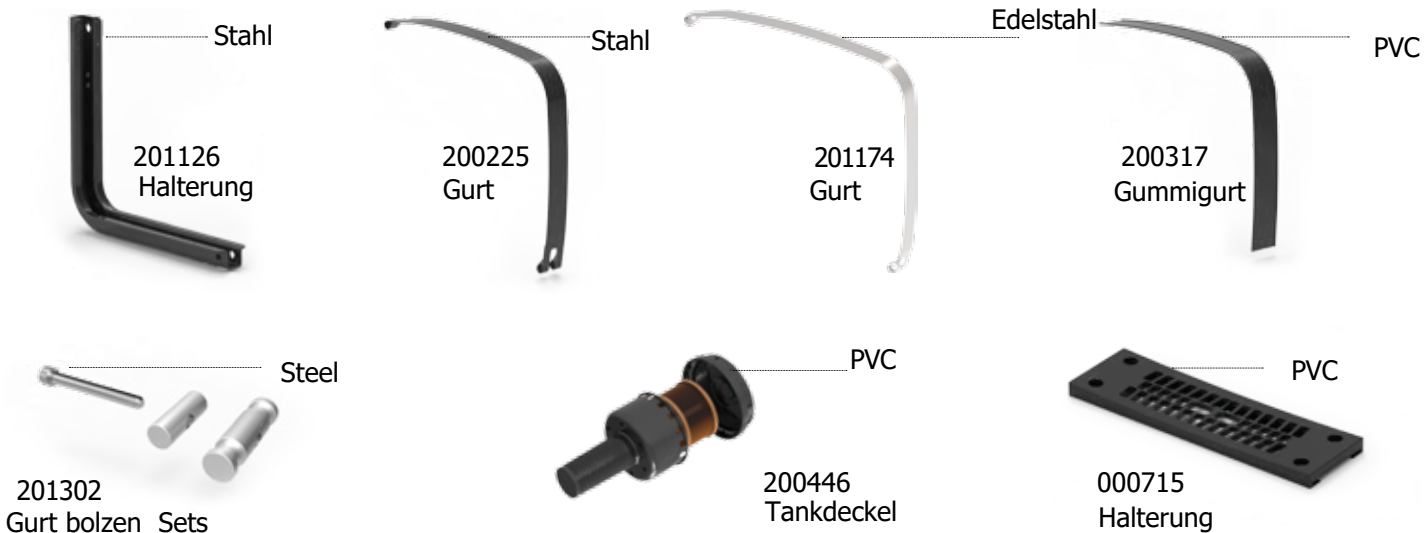

TRUCK & TRAILER BODY PARTS

**STAHL
ÖL
TANKS**

42X52

**SEITLICH
MONTIERT**

ÖL TANKS/ ALUMINIUM ÖL TANK/ SEITLICH MONTIERT 42X52

Seriennummer	Höhe (mm)	Breite (mm)	Länge (mm)	Volumen (lt.)
CNC 4252 040	420	520	400	75
CNC 4252 050	420	520	500	90
CNC 4252 060	420	520	600	110

Montagesatz

TRUCK & TRAILER BODY PARTS

**STAHL
ÖL
TANKS**

56X64

**SEITLICH
MONTIERT**

ÖL TANKS/ ALUMINIUM ÖL TANK/ SEITLICH MONTIERT 56X64

Seriennummer	Höhe (mm)	Breite (mm)	Länge (mm)	Volumen (lt.)
CNC 5664 040	560	640	400	120
CNC 5664 050	560	640	500	160
CNC 5664 060	560	640	600	190

Montagesatz

TRUCK & TRAILER BODY PARTS

**STAHL
ÖL
TANKS**

62X67

**SEITLICH
MONTIERT**

ÖL TANKS/ ALUMINIUM ÖL TANK/ SEITLICH MONTIERT 62X67

Seriennummer	Höhe (mm)	Breite (mm)	Länge (mm)	Volumen (lt.)
CNC 6267 040	620	670	400	150
CNC 6267 050	620	670	500	180
CNC 6267 060	620	670	600	220

Montagesatz

TRUCK & TRAILER BODY PARTS

STAHL
ÖL
TANKS

69X69

SEITLICH
MONTIERT

TRUCK & TRAILER BODY PARTS

ÖL TANKS/ ALUMINIUM ÖL TANK/ SEITLICH MONTIERT 69X69

Seriennummer	Höhe (mm)	Breite (mm)	Länge (mm)	Volumen (lt.)
CNC 6969 040	690	690	400	160
CNC 6969 050	690	690	500	200
CNC 6969 060	690	690	600	240