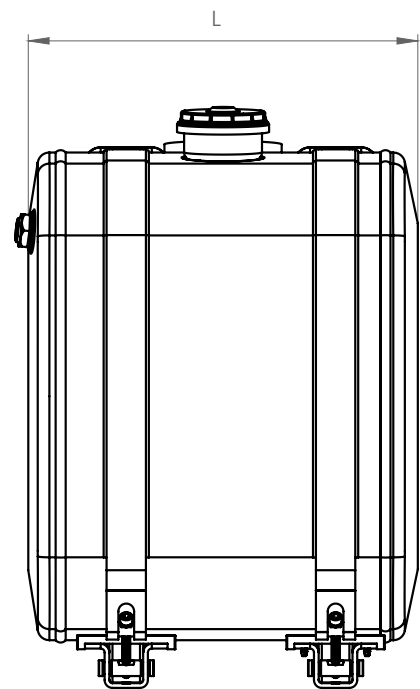

TRUCK & TRAILER BODY PARTS

**STAHL
ÖL
TANKS**

42X52

**SEITLICH
MONTIERT**

ÖL TANKS/ ALUMINIUM ÖL TANK/ SEITLICH MONTIERT 42X52

Seriennummer	Höhe (mm)	Breite (mm)	Länge (mm)	Volumen (lt.)
CNC 4252 040	420	520	400	75
CNC 4252 050	420	520	500	90
CNC 4252 060	420	520	600	110

Montagesatz

TRUCK & TRAILER BODY PARTS

**STAHL
ÖL
TANKS**

56X64

**SEITLICH
MONTIERT**

ÖL TANKS/ ALUMINIUM ÖL TANK/ SEITLICH MONTIERT 56X64

Seriennummer	Höhe (mm)	Breite (mm)	Länge (mm)	Volumen (lt.)
CNC 5664 040	560	640	400	120
CNC 5664 050	560	640	500	160
CNC 5664 060	560	640	600	190

Montagesatz

TRUCK & TRAILER BODY PARTS

**STAHL
ÖL
TANKS**

62X67

**SEITLICH
MONTIERT**

ÖL TANKS/ ALUMINIUM ÖL TANK/ SEITLICH MONTIERT 62X67

Seriennummer	Höhe (mm)	Breite (mm)	Länge (mm)	Volumen (lt.)
CNC 6267 040	620	670	400	150
CNC 6267 050	620	670	500	180
CNC 6267 060	620	670	600	220

Montagesatz

TRUCK & TRAILER BODY PARTS

STAHL
ÖL
TANKS

69X69

SEITLICH
MONTIERT

TRUCK & TRAILER BODY PARTS

ÖL TANKS/ ALUMINIUM ÖL TANK/ SEITLICH MONTIERT 69X69

Seriennummer	Höhe (mm)	Breite (mm)	Länge (mm)	Volumen (lt.)
CNC 6969 040	690	690	400	160
CNC 6969 050	690	690	500	200
CNC 6969 060	690	690	600	240