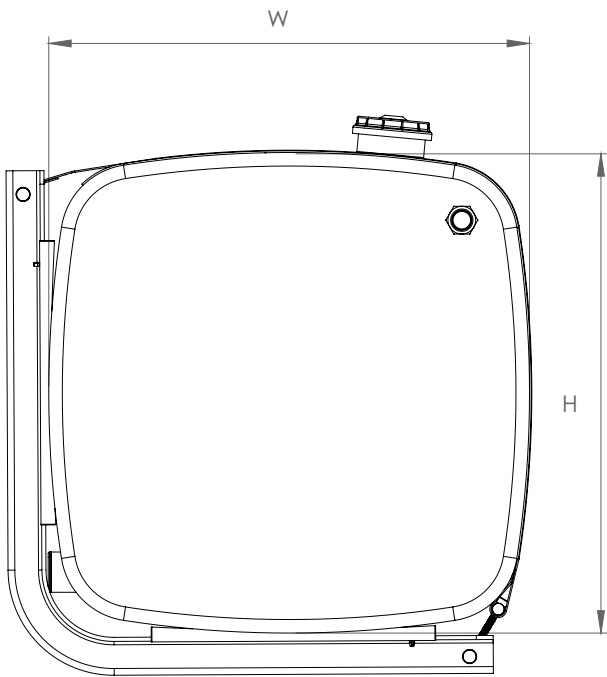

TRUCK & TRAILER BODY PARTS

**STAHL
ÖL
TANKS**

42X52

**SEITLICH
MONTIERT**

ÖL TANKS/ ALUMINIUM ÖL TANK/ SEITLICH MONTIERT 42X52

Seriennummer	Höhe (mm)	Breite (mm)	Länge (mm)	Volumen (lt.)
CNC 4252 040	420	520	400	75
CNC 4252 050	420	520	500	90
CNC 4252 060	420	520	600	110

Montagesatz

TRUCK & TRAILER BODY PARTS

**STAHL
ÖL
TANKS**

56X64

**SEITLICH
MONTIERT**

ÖL TANKS/ ALUMINIUM ÖL TANK/ SEITLICH MONTIERT 56X64

Seriennummer	Höhe (mm)	Breite (mm)	Länge (mm)	Volumen (lt.)
CNC 5664 040	560	640	400	120
CNC 5664 050	560	640	500	160
CNC 5664 060	560	640	600	190

Montagesatz

TRUCK & TRAILER BODY PARTS

**STAHL
ÖL
TANKS**

62X67

**SEITLICH
MONTIERT**

ÖL TANKS/ ALUMINIUM ÖL TANK/ SEITLICH MONTIERT 62X67

Seriennummer	Höhe (mm)	Breite (mm)	Länge (mm)	Volumen (lt.)
CNC 6267 040	620	670	400	150
CNC 6267 050	620	670	500	180
CNC 6267 060	620	670	600	220

Montagesatz

TRUCK & TRAILER BODY PARTS

STAHL
ÖL
TANKS

69X69

SEITLICH
MONTIERT

TRUCK & TRAILER BODY PARTS

ÖL TANKS/ ALUMINIUM ÖL TANK/ SEITLICH MONTIERT 69X69

Seriennummer	Höhe (mm)	Breite (mm)	Länge (mm)	Volumen (lt.)
CNC 6969 040	690	690	400	160
CNC 6969 050	690	690	500	200
CNC 6969 060	690	690	600	240