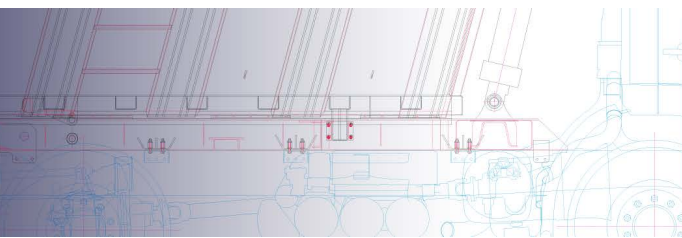

Montagesatz

TRUCK & TRAILER BODY PARTS

STAHL
ÖL
TANKS

69X69

SEITLICH
MONTIERT

TRUCK & TRAILER BODY PARTS

ÖL TANKS/ ALUMINIUM ÖL TANK/ SEITLICH MONTIERT 69X69

Seriennummer	Höhe (mm)	Breite (mm)	Länge (mm)	Volumen (lt.)
CNC 6969 040	690	690	400	160
CNC 6969 050	690	690	500	200
CNC 6969 060	690	690	600	240