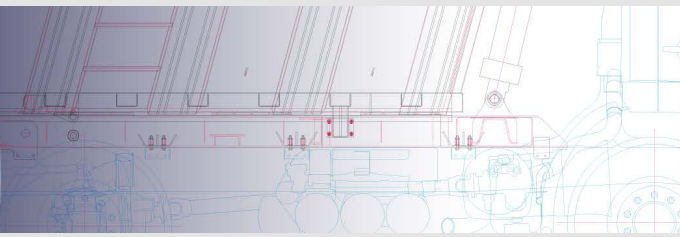

Montagesatz

TRUCK & TRAILER BODY PARTS

**STAHL
ÖL
TANKS**

62X67

**SEITLICH
MONTIERT**

ÖL TANKS/ ALUMINIUM ÖL TANK/ SEITLICH MONTIERT 62X67

Seriennummer	Höhe (mm)	Breite (mm)	Länge (mm)	Volumen (lt.)
CNC 6267 040	620	670	400	150
CNC 6267 050	620	670	500	180
CNC 6267 060	620	670	600	220

Montagesatz

TRUCK & TRAILER BODY PARTS

STAHL
ÖL
TANKS

69X69

SEITLICH
MONTIERT

TRUCK & TRAILER BODY PARTS

ÖL TANKS/ ALUMINIUM ÖL TANK/ SEITLICH MONTIERT 69X69

Seriennummer	Höhe (mm)	Breite (mm)	Länge (mm)	Volumen (lt.)
CNC 6969 040	690	690	400	160
CNC 6969 050	690	690	500	200
CNC 6969 060	690	690	600	240