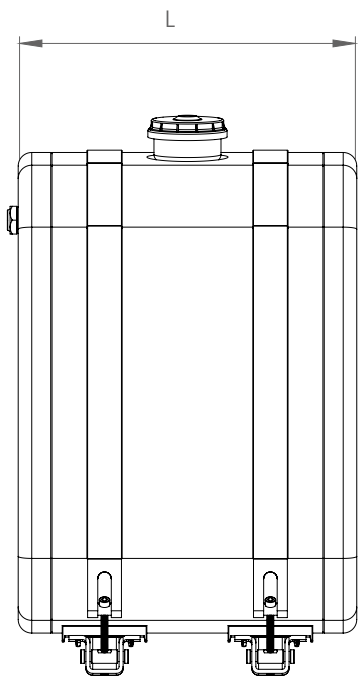

TRUCK & TRAILER BODY PARTS

**STAHL
ÖL
TANKS**

42X52

**SEITLICH
MONTIERT**

ÖL TANKS/ ALUMINIUM ÖL TANK/ SEITLICH MONTIERT 42X52

Seriennummer	Höhe (mm)	Breite (mm)	Länge (mm)	Volumen (lt.)
CNC 4252 040	420	520	400	75
CNC 4252 050	420	520	500	90
CNC 4252 060	420	520	600	110

Montagesatz

TRUCK & TRAILER BODY PARTS

**STAHL
ÖL
TANKS**

56X64

**SEITLICH
MONTIERT**

ÖL TANKS/ ALUMINIUM ÖL TANK/ SEITLICH MONTIERT 56X64

Seriennummer	Höhe (mm)	Breite (mm)	Länge (mm)	Volumen (lt.)
CNC 5664 040	560	640	400	120
CNC 5664 050	560	640	500	160
CNC 5664 060	560	640	600	190

Montagesatz

TRUCK & TRAILER BODY PARTS

**STAHL
ÖL
TANKS**

62X67

**SEITLICH
MONTIERT**

ÖL TANKS/ ALUMINIUM ÖL TANK/ SEITLICH MONTIERT 62X67

Seriennummer	Höhe (mm)	Breite (mm)	Länge (mm)	Volumen (lt.)
CNC 6267 040	620	670	400	150
CNC 6267 050	620	670	500	180
CNC 6267 060	620	670	600	220

Montagesatz

TRUCK & TRAILER BODY PARTS

STAHL
ÖL
TANKS

69X69

SEITLICH
MONTIERT

TRUCK & TRAILER BODY PARTS

ÖL TANKS/ ALUMINIUM ÖL TANK/ SEITLICH MONTIERT 69X69

Seriennummer	Höhe (mm)	Breite (mm)	Länge (mm)	Volumen (lt.)
CNC 6969 040	690	690	400	160
CNC 6969 050	690	690	500	200
CNC 6969 060	690	690	600	240