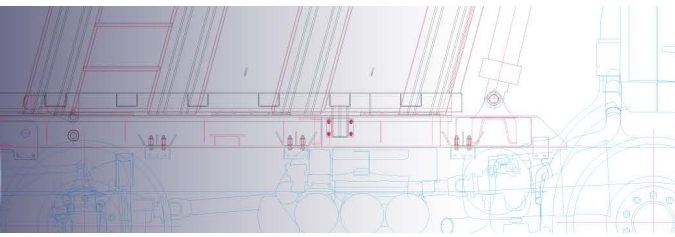

TRUCK & TRAILER BODY PARTS

**STAHL
ÖL
TANKS**

42X52

**SEITLICH
MONTIERT**

ÖL TANKS/ ALUMINIUM ÖL TANK/ SEITLICH MONTIERT 42X52

Seriennummer	Höhe (mm)	Breite (mm)	Länge (mm)	Volumen (lt.)
CNC 4252 040	420	520	400	75
CNC 4252 050	420	520	500	90
CNC 4252 060	420	520	600	110

Montagesatz

TRUCK & TRAILER BODY PARTS

**STAHL
ÖL
TANKS**

56X64

**SEITLICH
MONTIERT**

ÖL TANKS/ ALUMINIUM ÖL TANK/ SEITLICH MONTIERT 56X64

Seriennummer	Höhe (mm)	Breite (mm)	Länge (mm)	Volumen (lt.)
CNC 5664 040	560	640	400	120
CNC 5664 050	560	640	500	160
CNC 5664 060	560	640	600	190

Montagesatz

TRUCK & TRAILER BODY PARTS

**STAHL
ÖL
TANKS**

62X67

**SEITLICH
MONTIERT**

ÖL TANKS/ ALUMINIUM ÖL TANK/ SEITLICH MONTIERT 62X67

Seriennummer	Höhe (mm)	Breite (mm)	Länge (mm)	Volumen (lt.)
CNC 6267 040	620	670	400	150
CNC 6267 050	620	670	500	180
CNC 6267 060	620	670	600	220

Montagesatz

TRUCK & TRAILER BODY PARTS

STAHL
ÖL
TANKS

69X69

SEITLICH
MONTIERT

TRUCK & TRAILER BODY PARTS

ÖL TANKS/ ALUMINIUM ÖL TANK/ SEITLICH MONTIERT 69X69

Seriennummer	Höhe (mm)	Breite (mm)	Länge (mm)	Volumen (lt.)
CNC 6969 040	690	690	400	160
CNC 6969 050	690	690	500	200
CNC 6969 060	690	690	600	240