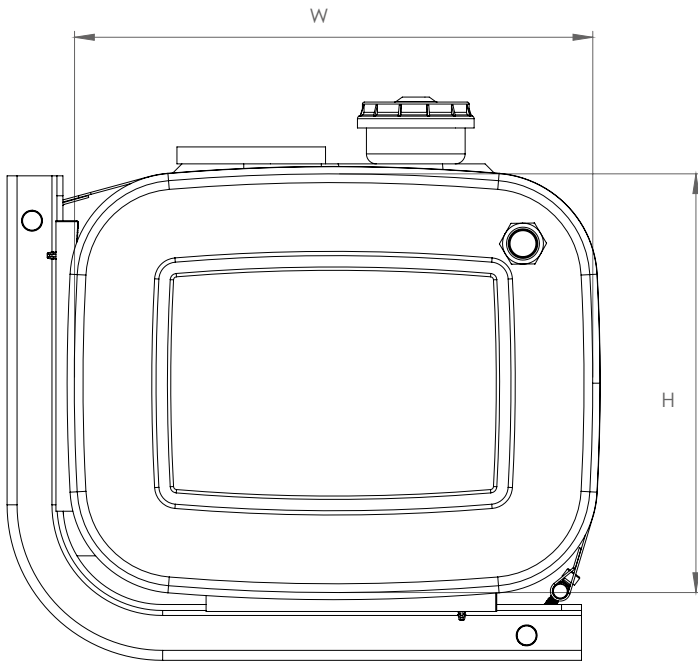

TRUCK & TRAILER BODY PARTS

**STAHL
ÖL
TANKS**

42X52

**SEITLICH
MONTIERT**

ÖL TANKS/ ALUMINIUM ÖL TANK/ SEITLICH MONTIERT 42X52

Seriennummer	Höhe (mm)	Breite (mm)	Länge (mm)	Volumen (lt.)
CNC 4252 040	420	520	400	75
CNC 4252 050	420	520	500	90
CNC 4252 060	420	520	600	110

Montagesatz

TRUCK & TRAILER BODY PARTS

**STAHL
ÖL
TANKS**

56X64

**SEITLICH
MONTIERT**

ÖL TANKS/ ALUMINIUM ÖL TANK/ SEITLICH MONTIERT 56X64

Seriennummer	Höhe (mm)	Breite (mm)	Länge (mm)	Volumen (lt.)
CNC 5664 040	560	640	400	120
CNC 5664 050	560	640	500	160
CNC 5664 060	560	640	600	190

Montagesatz

TRUCK & TRAILER BODY PARTS

**STAHL
ÖL
TANKS**

62X67

**SEITLICH
MONTIERT**

ÖL TANKS/ ALUMINIUM ÖL TANK/ SEITLICH MONTIERT 62X67

Seriennummer	Höhe (mm)	Breite (mm)	Länge (mm)	Volumen (lt.)
CNC 6267 040	620	670	400	150
CNC 6267 050	620	670	500	180
CNC 6267 060	620	670	600	220

Montagesatz

TRUCK & TRAILER BODY PARTS

STAHL
ÖL
TANKS

69X69

SEITLICH
MONTIERT

TRUCK & TRAILER BODY PARTS

ÖL TANKS/ ALUMINIUM ÖL TANK/ SEITLICH MONTIERT 69X69

Seriennummer	Höhe (mm)	Breite (mm)	Länge (mm)	Volumen (lt.)
CNC 6969 040	690	690	400	160
CNC 6969 050	690	690	500	200
CNC 6969 060	690	690	600	240