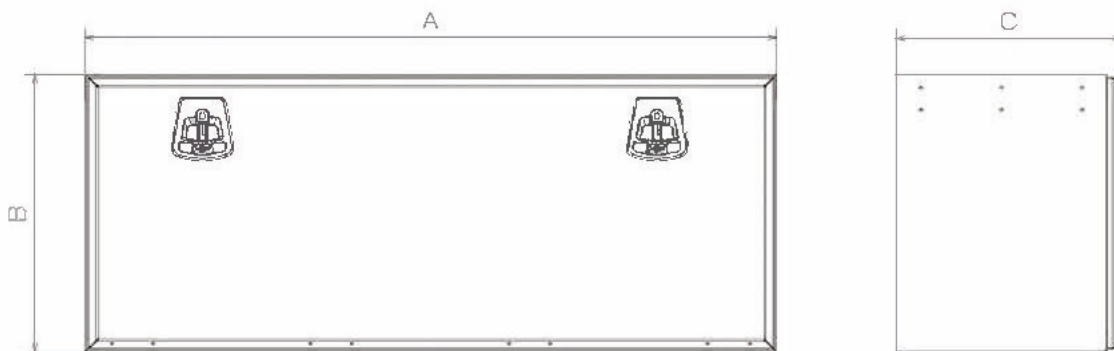

TRUCK & TRAILER BODY PARTS

# METALL WERKZEUG KASTEN

## KAROSSERIETEILE DES ANHÄNGERS/ METALL WERKZEUGKASTEN

Kode	Volumen <sub>(lt)</sub>	A <sub>(mm)</sub>	B <sub>(mm)</sub>	C <sub>(mm)</sub>
STB.50.40.35	60 Lt.	500	400	350
STB.60.50.40	40 Lt.	600	500	400
STB.80.50.50	50 Lt.	800	500	500
STB.100.50.50	60 Lt.	1000	500	500
STB.120.50.50	80 Lt.	1200	500	500
STB.150.50.50	100 Lt.	1500	500	500